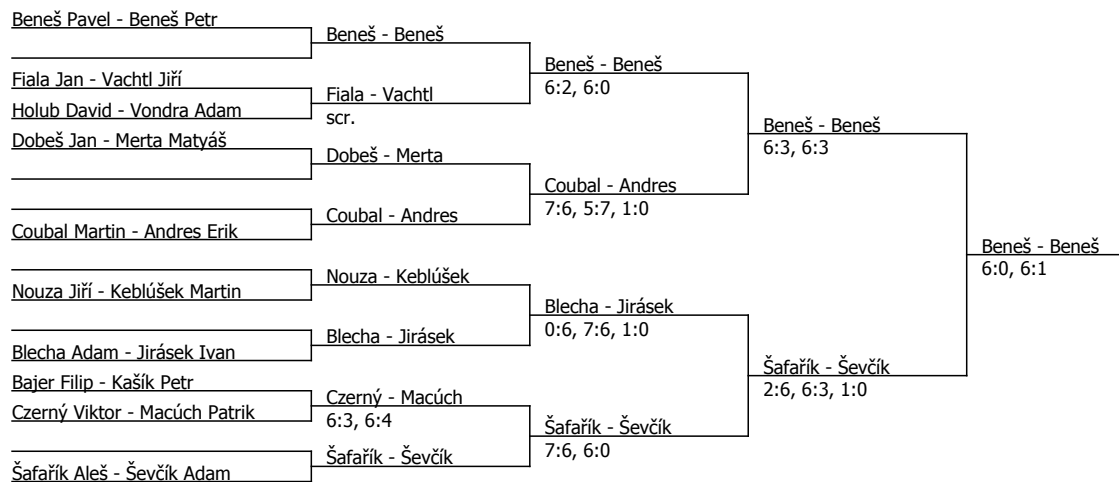

Tenis Cibulka Cup, Tenis Cibulka (C - 400) - turnaj : 304072, sezóna : 2012

Kódové číslo: 304072; počet dvojic: 10	CŽ	BH
Beneš Petr	97	15
Beneš Pavel	147	12
Ševčík Adam	175	12
Nouza Jiří	197	12
Vachtl Jiří	216	9
Koblůšek Martin	294	9
Šafařík Aleš	304	9
Merta Matyáš	314	9

Součet BH: 87; Kategorie turnaje: 5