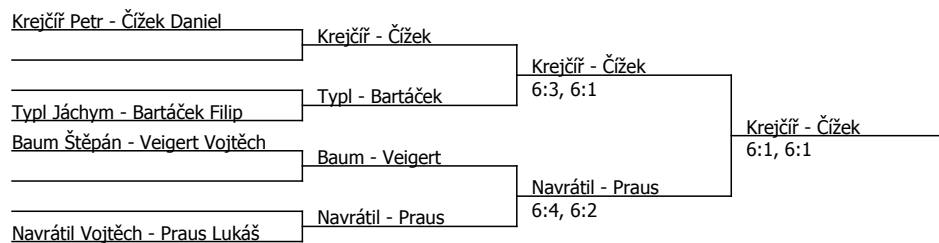

COMPOSIT AIRPLANES CUP 2018, LTC Vysoké Mýto (C - 400) - turnaj : 304071, sezóna : 2018

Kódové číslo: 304071; počet dvojic: 4

	CŽ	BH
Krejčíř Petr	124	15
Baum Štěpán	175	12
Navrátil Vojtěch	209	12
Praus Lukáš	218	12
Bartáček Filip	260	9
Čížek Daniel	293	9
Typč Jáchym	320	9
Veigert Vojtěch	443	6

Součet BH: 84; Kategorie turnaje: 5