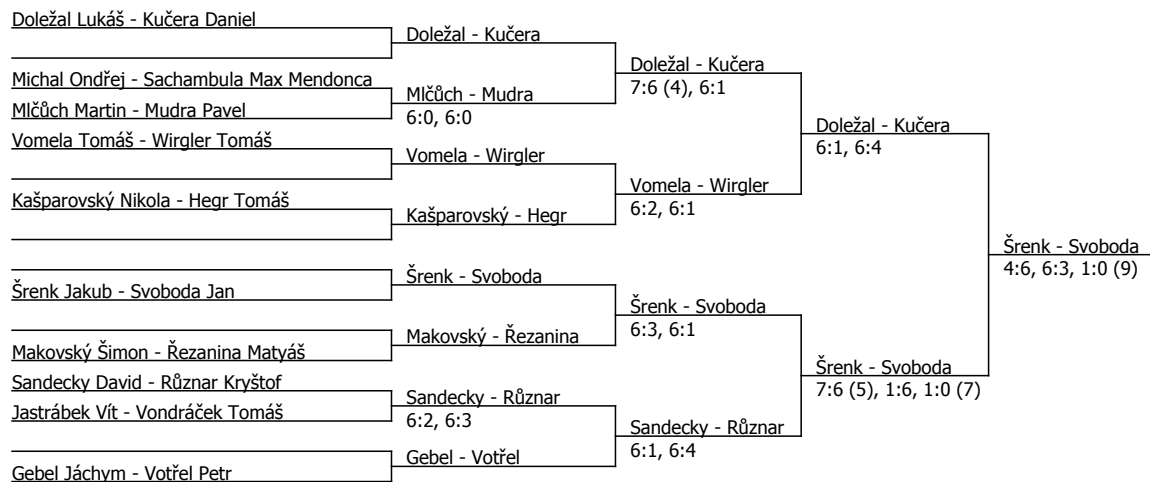

TC-MJ TENIS Líšeň (C - 800) - turnaj : 304053, sezóna : 2024

Kódové číslo: 304053; počet dvojic: 10	CŽ	BH
Wirgler Tomáš	214	12
Doležal Lukáš	230	12
Gebel Jáchym	253	9
Votřel Petr	267	9
Růžnar Kryštof	270	9
Kučera Daniel	283	9
Řezanina Matyáš	303	9
Šrenk Jakub	327	9

Součet BH: 78; Kategorie turnaje: 4