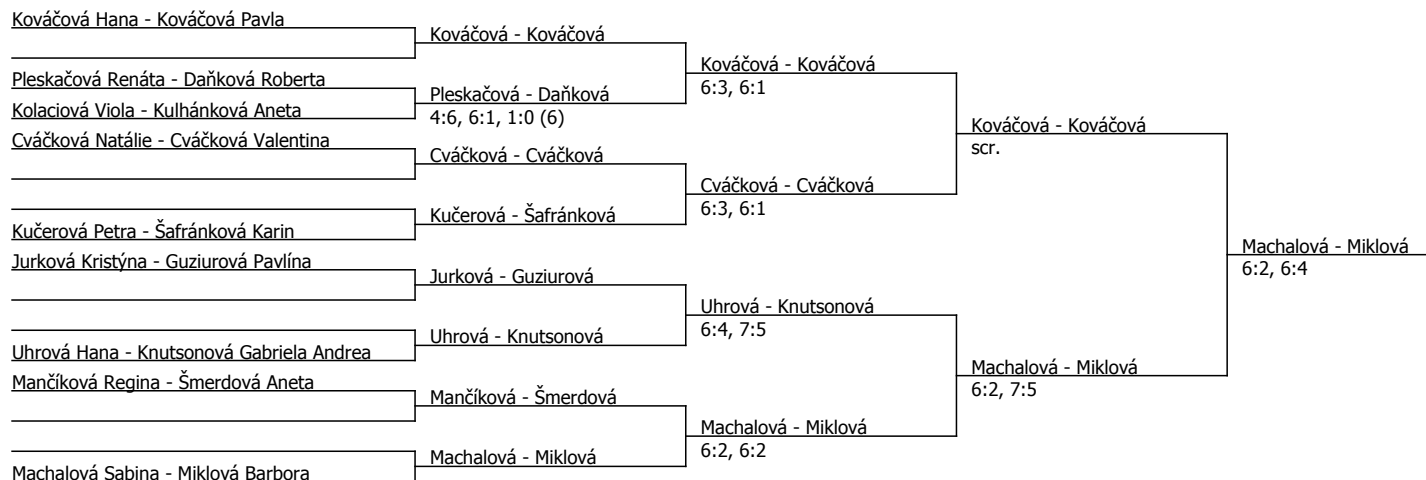

Oblastní přebor, jihomoravský (P - 300) - turnaj : 214940, sezóna : 2015

Rozhodčí turnaje: Radim Kutálek

Kódové číslo: 214940; počet dvojic: 9	CŽ	BH
Cváčková Natálie	35	30
Kováčová Hana	44	25
Kováčová Pavla	66	20
Machalová Sabina	73	20
Uhrová Hana	90	15
Knutsonová Gabriela Andrea	121	15
Miklová Barbora	157	12
Šmerdová Aneta	161	12

Součet BH: 149; Kategorie turnaje: 8