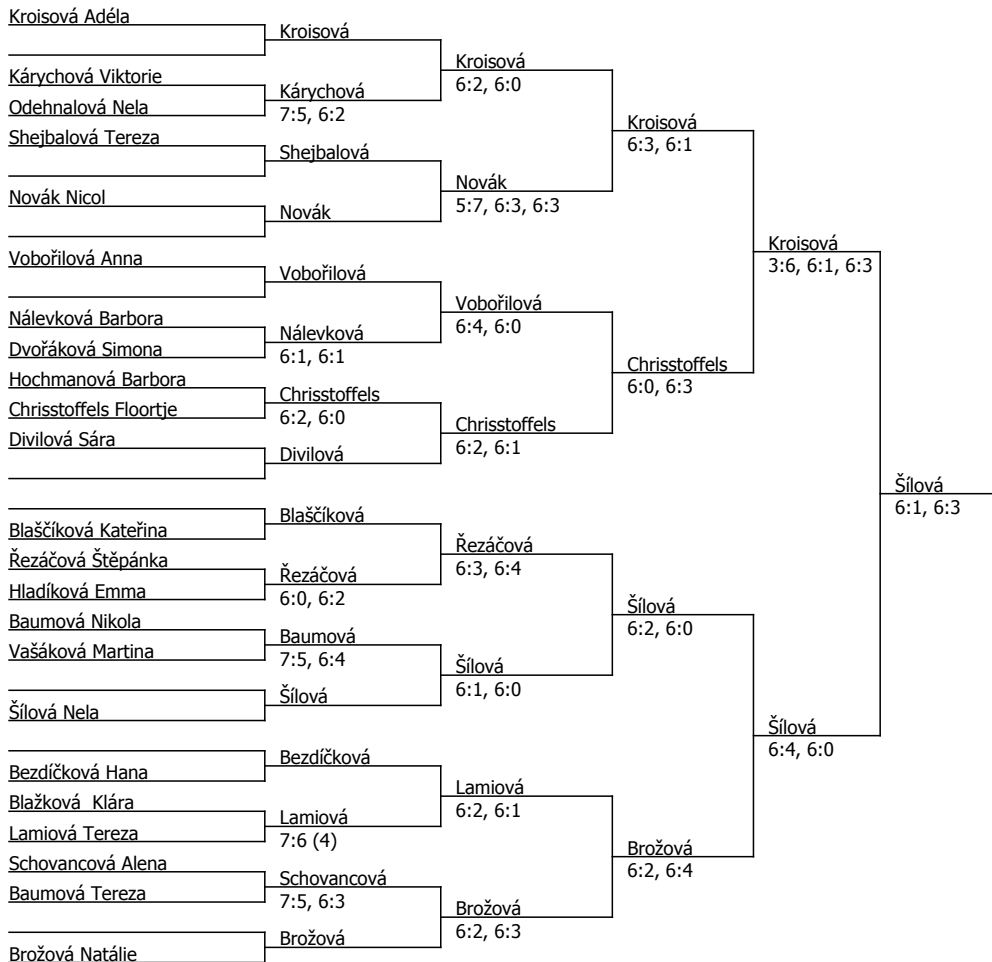

Oblastní přebor, východočeský (P - 300) - turnaj : 212920, sezóna : 2024

Kódové číslo: 212920; počet účastníků: 23	CŽ	BH
Kroisová Adéla	50	20
Brožová Natálie	51	20
Šílová Nela	54	20
Vobořilová Anna	85	15
Bezdičková Hana	107	15
Novák Nicol	114	12
Divilová Sára	144	12
Blaščíková Kateřina	149	12

Součet BH: 129; Kategorie turnaje: 8