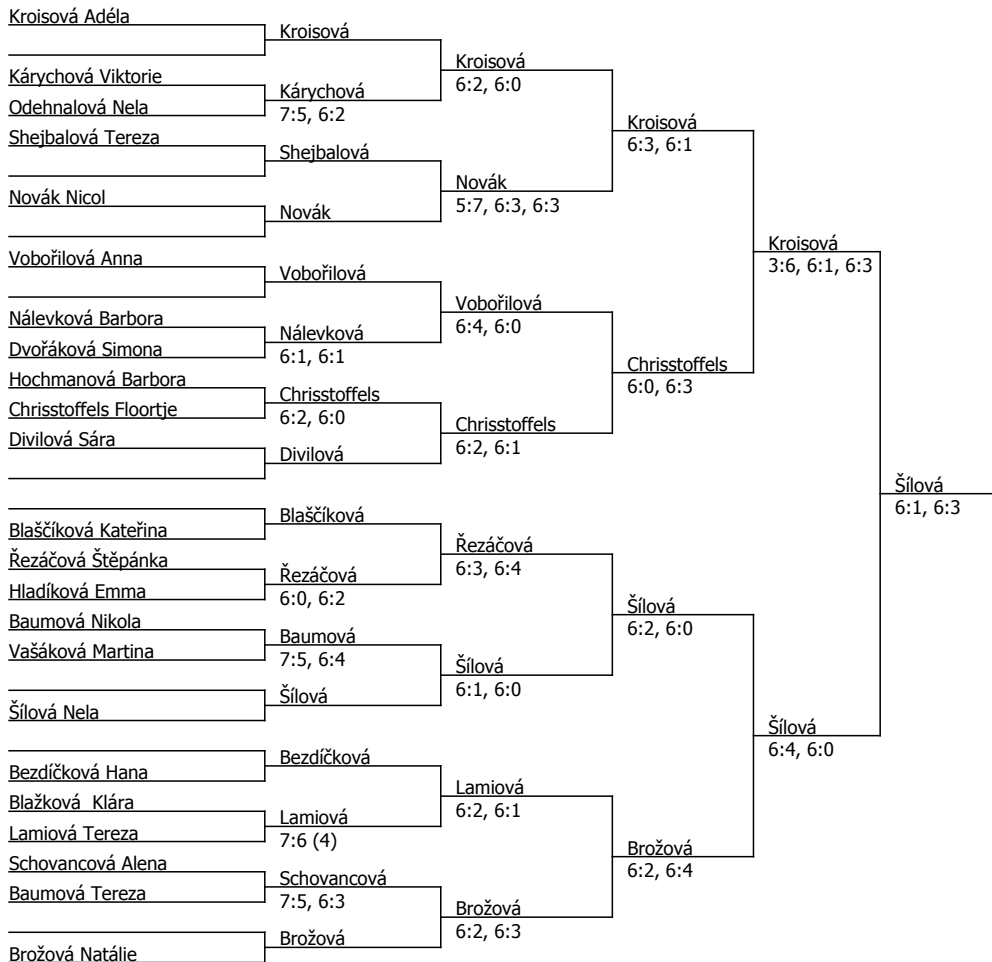

Oblastní přebor, východočeský (P - 300) - turnaj : 212920, sezóna : 2024

Kódové číslo: 212920; počet účastníků: 23	CŽ	BH
Kroisová Adéla	50	20
Brožová Natálie	51	20
Šílová Nela	54	20
Vobořilová Anna	85	15
Bezdičková Hana	107	15
Novák Nicol	114	12
Divilová Sára	144	12
Blaščíková Kateřina	149	12