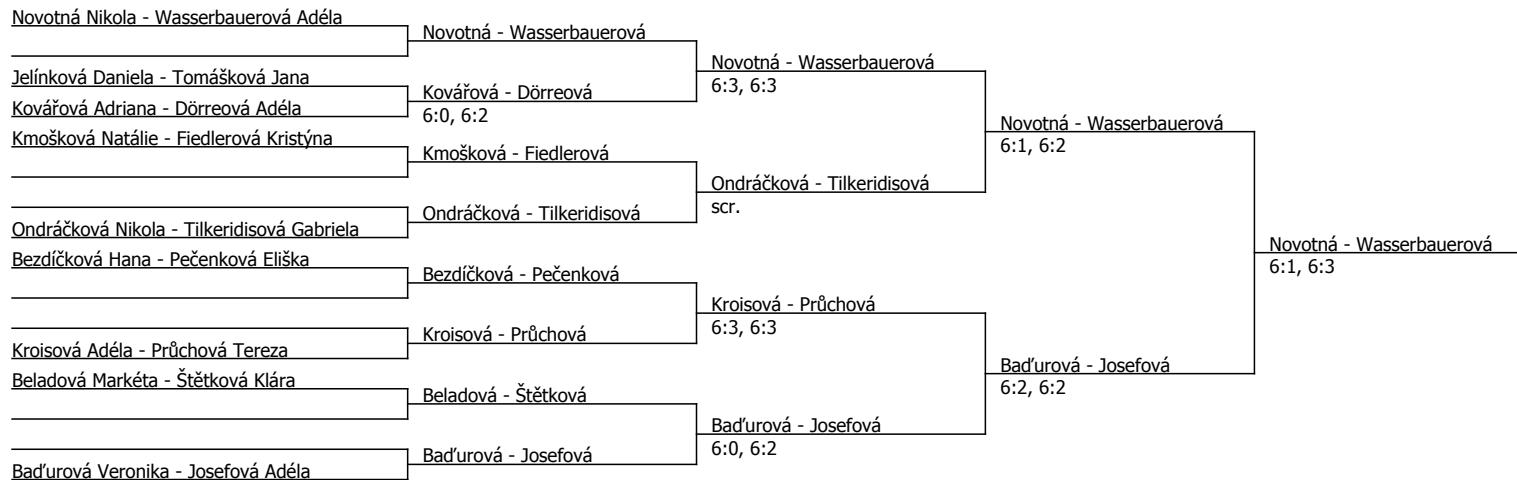

Kódové číslo: 212920; počet účastníků: 23	CŽ	BH
Novotná Nikola	47	25
Bad'urová Veronika	73	20
Wasserbauerová Adéla	94	15
Fiedlerová Kristýna	110	15
Josefová Adéla	172	12
Kmošková Natálie	174	12
Lamiová Tereza	179	12
Ondráčková Nikola	194	9

Součet BH: 120; Kategorie turnaje: 8

Oblastní přebor, východočeský (P - 300) - turnaj : 214920, sezóna : 2017

Kódové číslo: 214920; počet dvojic: 9	CŽ	BH
Novotná Nikola	47	25
Bad'urová Veronika	73	20
Wasserbauerová Adéla	94	15
Fiedlerová Kristýna	110	15
Josefová Adéla	172	12
Kmošková Natálie	174	12
Ondráčková Nikola	194	9
Dörreová Adéla	211	9