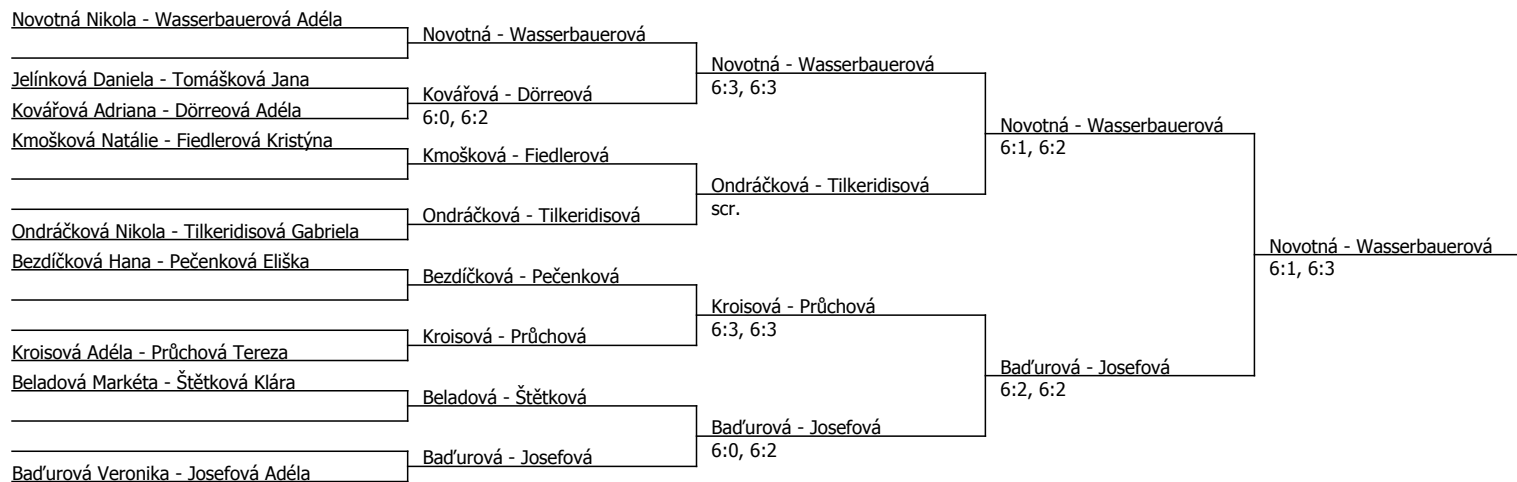

Kódové číslo: 212920; počet účastníků: 23	CŽ	BH
Novotná Nikola	47	25
Bad'urová Veronika	73	20
Wasserbauerová Adéla	94	15
Fiedlerová Kristýna	110	15
Josefová Adéla	172	12
Kmošková Natálie	174	12
Lamiová Tereza	179	12
Ondráčková Nikola	194	9

Součet BH: 120; Kategorie turnaje: 8

Oblastní přebor, východočeský (P - 300) - turnaj : 214920, sezóna : 2017

Kódové číslo: 214920; počet dvojic: 9	CŽ	BH
Novotná Nikola	47	25
Bad'urová Veronika	73	20
Wasserbauerová Adéla	94	15
Fiedlerová Kristýna	110	15
Josefová Adéla	172	12
Kmošková Natálie	174	12
Ondráčková Nikola	194	9
Dörreová Adéla	211	9