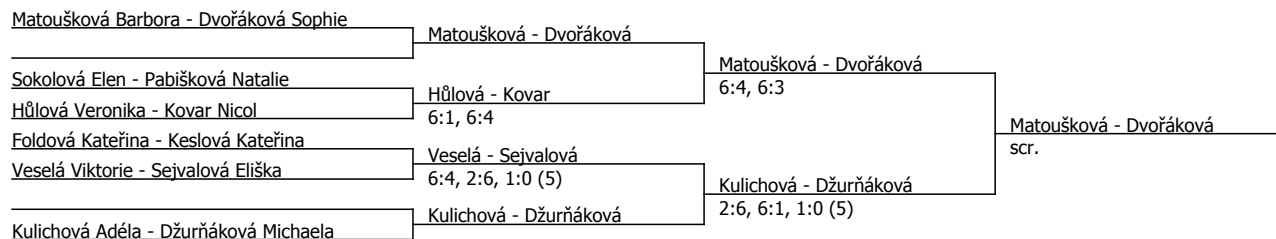

Oblastní přebor, severočeský (P - 500) - turnaj : 214900, sezóna : 2024

Kódové číslo: 214900; počet dvojic: 6	CŽ	BH
Matoušková Barbora	168	12
Džurnáková Michaela	214	9
Pabišková Natalie	291	6
Veselá Viktorie	292	6
Hůlová Veronika	329	6
Sejvalová Eliška	349	6
Dvořáková Sophie	433	4
Kulichová Adéla	494	4

Součet BH: 53; Kategorie turnaje: 8