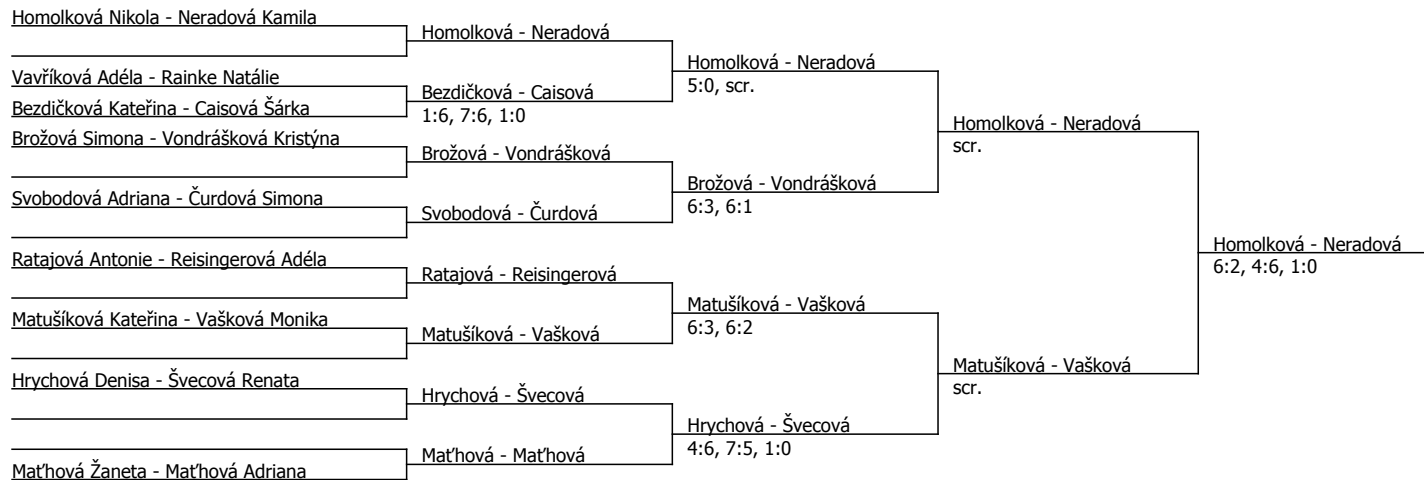

Kódové číslo: 212860; počet účastníků: 18	CŽ	BH
Mařhová Žaneta	73	20
Vondrářková Kristýna	86	15
Neradová Kamila	99	15
Homolková Nikola	110	15
Brožová Simona	136	12
Matušíková Kateřina	187	12
Hrychová Denisa	218	9
Švecová Renata	250	9

Poznámka zpracovatele: Pondělí: finále 9:00 hodin (Homolková, Neradová)

Součet BH: 107; Kategorie turnaje: 8

Oblastní přebor, jihočeský (P - 300) - turnaj : 214860, sezóna : 2019

Kódové číslo: 214860; počet dvojic: 9	CŽ	BH
Matřhová Žaneta	73	20
Vondrášková Kristýna	86	15
Neradová Kamila	99	15
Homolková Nikola	110	15
Brožová Simona	136	12
Vašková Monika	144	12
Matušíková Kateřina	187	12
Hrychová Denisa	218	9