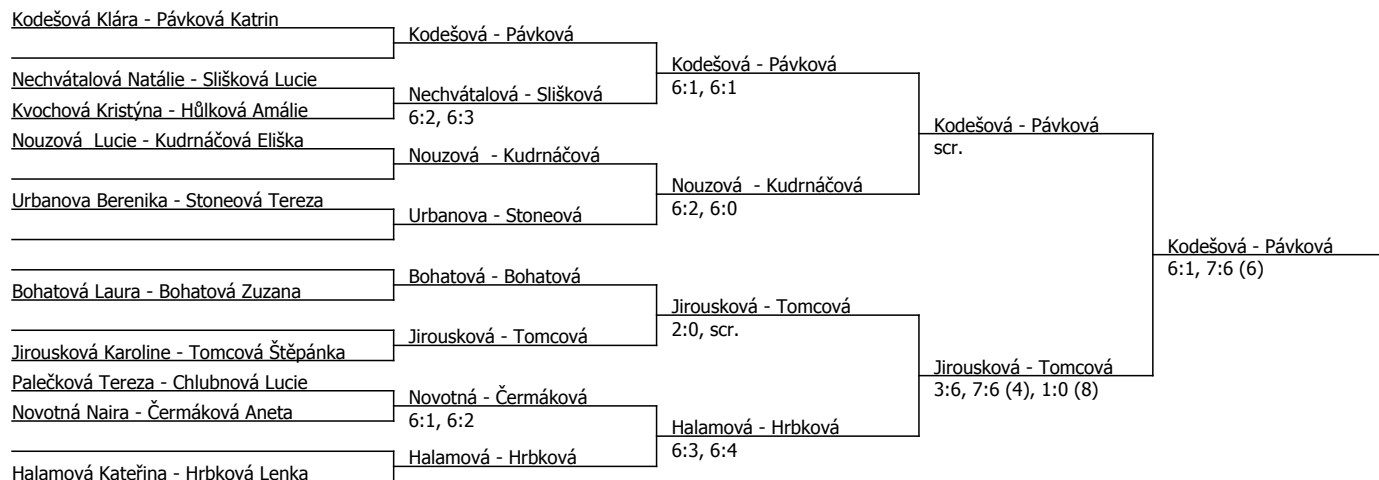

Oblastní přebor, Praha (P - 500) - turnaj : 214800, sezóna : 2024

Kódové číslo: 214800; počet dvojic: 10	CŽ	BH
Pávková Katrin	56	20
Kodešová Klára	61	20
Nouzová Lucie	121	12
Hrbková Lenka	144	12
Halamová Kateřina	207	9
Jirousková Karoline	231	9
Čermáková Aneta	245	9
Tomcová Štěpánka	252	9

Součet BH: 100; Kategorie turnaje: 8