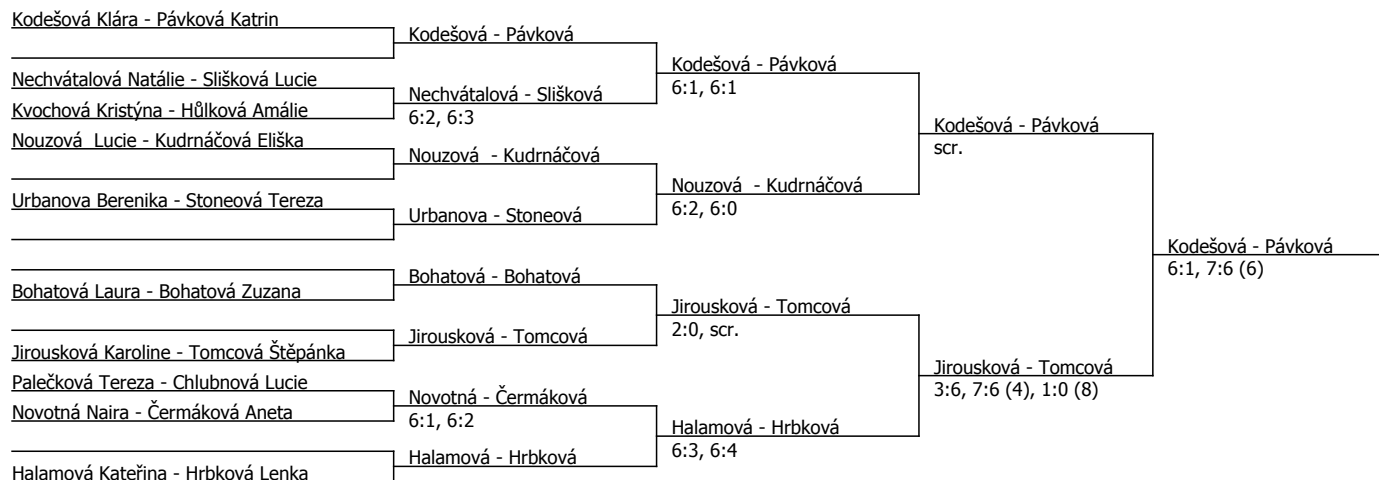

Oblastní přebor, Praha (P - 500) - turnaj : 214800, sezóna : 2024

Kódové číslo: 214800; počet dvojic: 10	CŽ	BH
Pávková Katrin	56	20
Kodešová Klára	61	20
Nouzová Lucie	121	12
Hrbková Lenka	144	12
Halamová Kateřina	207	9
Jiroušková Karoline	231	9
Čermáková Aneta	245	9
Tomcová Štěpánka	252	9