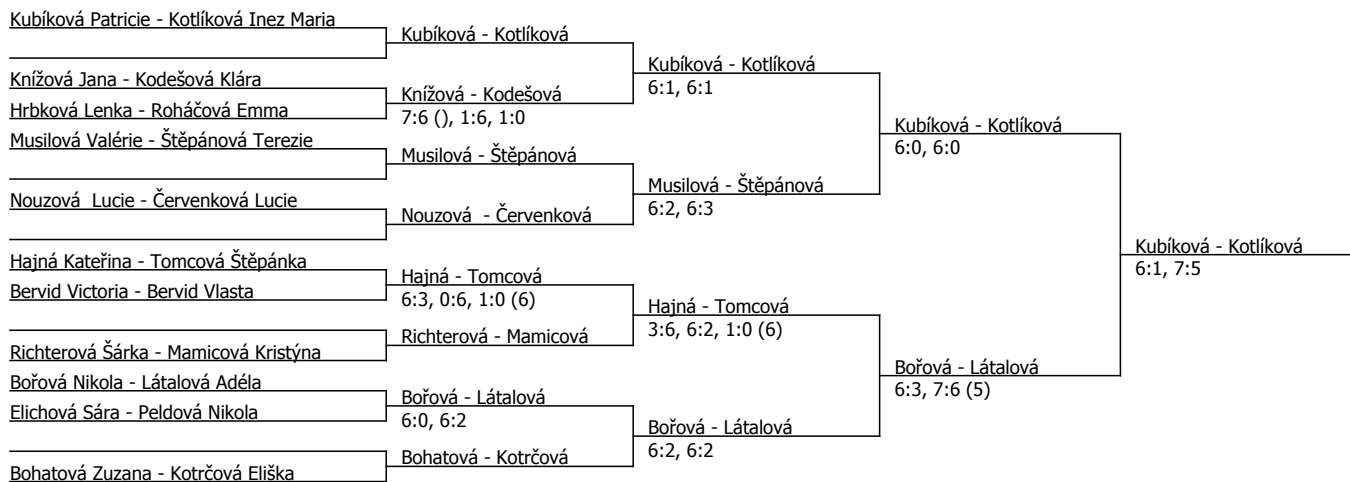

Oblastní přebor, Praha (P - 600) - turnaj : 214800, sezóna : 2021

Kódové číslo: 214800; počet dvojic: 11	CŽ	BH
Kubíková Patricie	51	20
Richterová Šárka	76	15
Bohatová Zuzana	108	12
Kotrčová Eliška	204	9
Musilová Valérie	236	6
Látalová Adéla	263	6
Štěpánová Terezie	281	6
Mamicová Kristýna	288	6

Součet BH: 80; Kategorie turnaje: 8