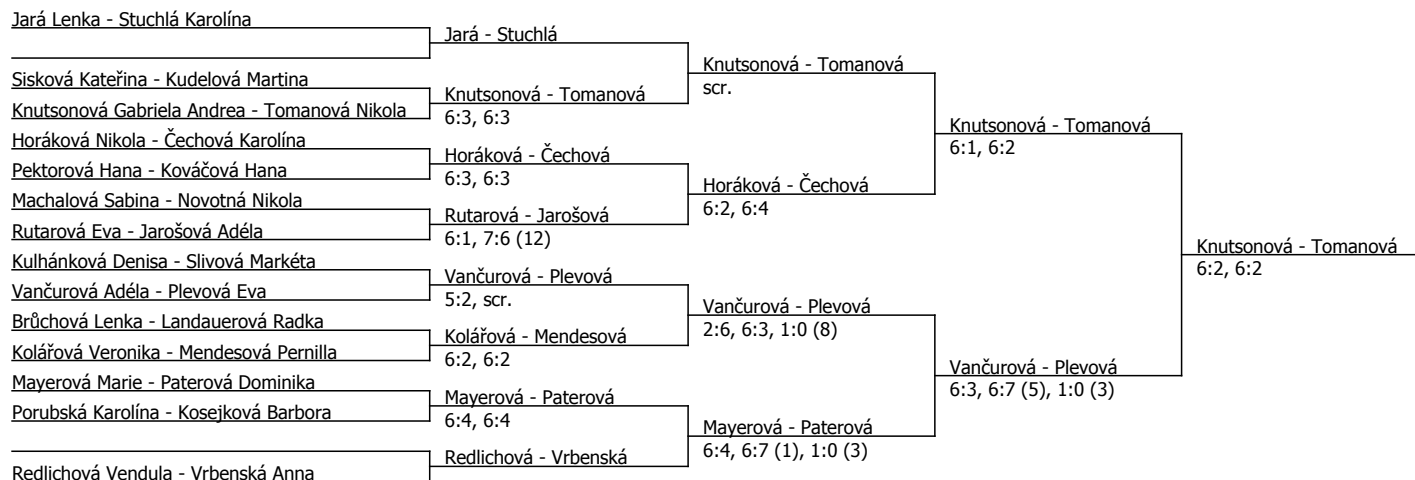

Mistrovství ČR, ČTS (M) - turnaj : 214700, sezóna : 2015

Rozhodčí turnaje: ING. JIŘÍ VYKOUKAL/602718364

Kódové číslo: 214700; počet dvojic: 14	CŽ	BH
Mendesová Pernilla	19	35
Stuchlá Karolína	24	30
Jará Lenka	25	30
Horáková Nikola	29	30
Vrbenská Anna	31	30
Redlichová Vendula	32	30
Jarošová Adéla	34	30
Čechová Karolína	38	25

Součet BH: 240; Kategorie turnaje: 15