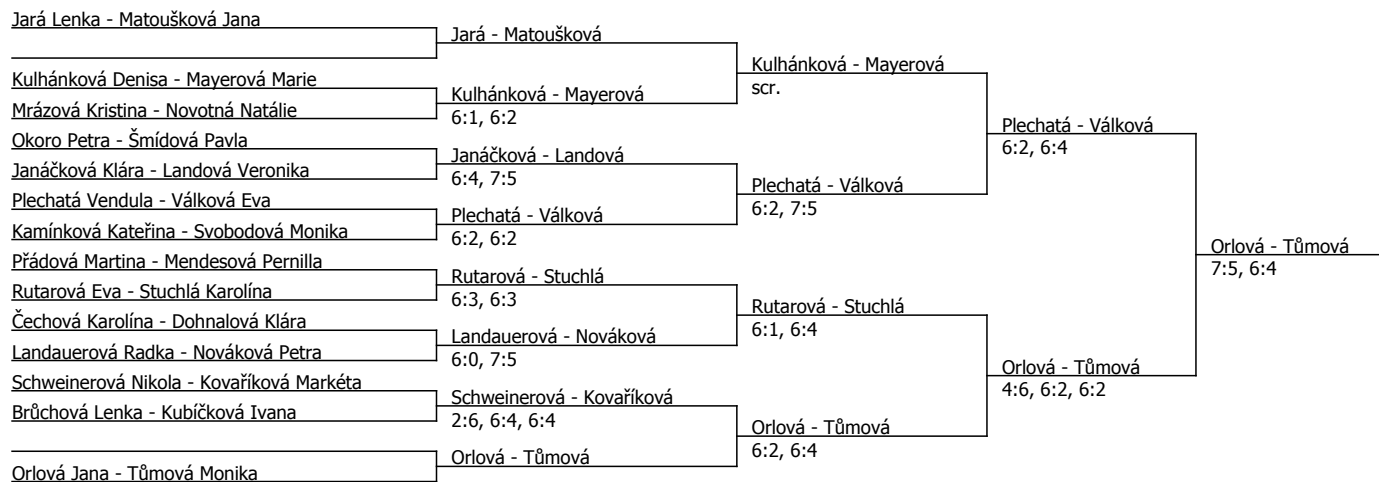

MČR - Rieter Cup, ČTS (M) - turnaj : 214700, sezóna : 2012

Rozhodčí turnaje: Petr Nevšimal

Kódové číslo: 214700; počet dvojic: 14	CŽ	BH
Okoro Petra	21	35
Matoušková Jana	22	35
Orlová Jana	27	30
Tůmová Monika	29	30
Jará Lenka	30	30
Nováková Petra	38	25
Stuchlá Karolína	41	25
Čechová Karolína	43	25

Součet BH: 235; Kategorie turnaje: 15