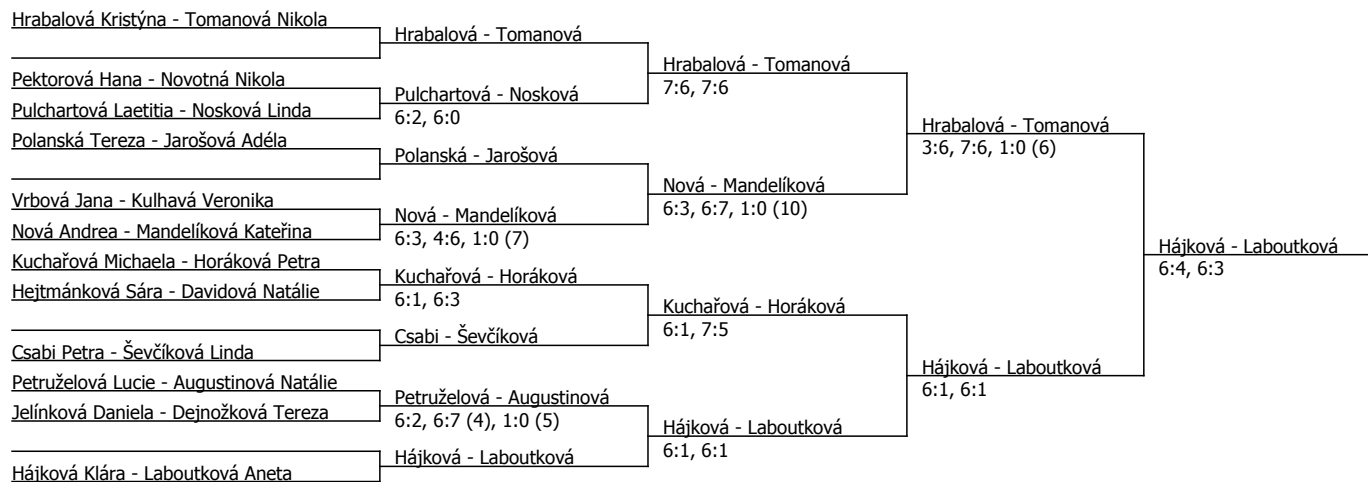

A1 ženy, LTC Pardubice (A - 500) - turnaj : 214117, sezóna : 2020

Rozhodčí turnaje: Oldřich David, Eva Zálabská
Poznámka zpracovatele: Finále čtyřhry v pondělí 1.6. v 10,00

Kódové číslo: 214117; počet dvojic: 12	CŽ	BH
Tomanová Nikola	20	35
Laboutková Aneta	22	35
Hrabalová Kristýna	27	30
Hájková Klára	32	30
Pulchartová Laetitia	35	25
Polanská Tereza	37	25
Vrbová Jana	38	25
Csabi Petra	46	25

Součet BH: 230; Kategorie turnaje: 12