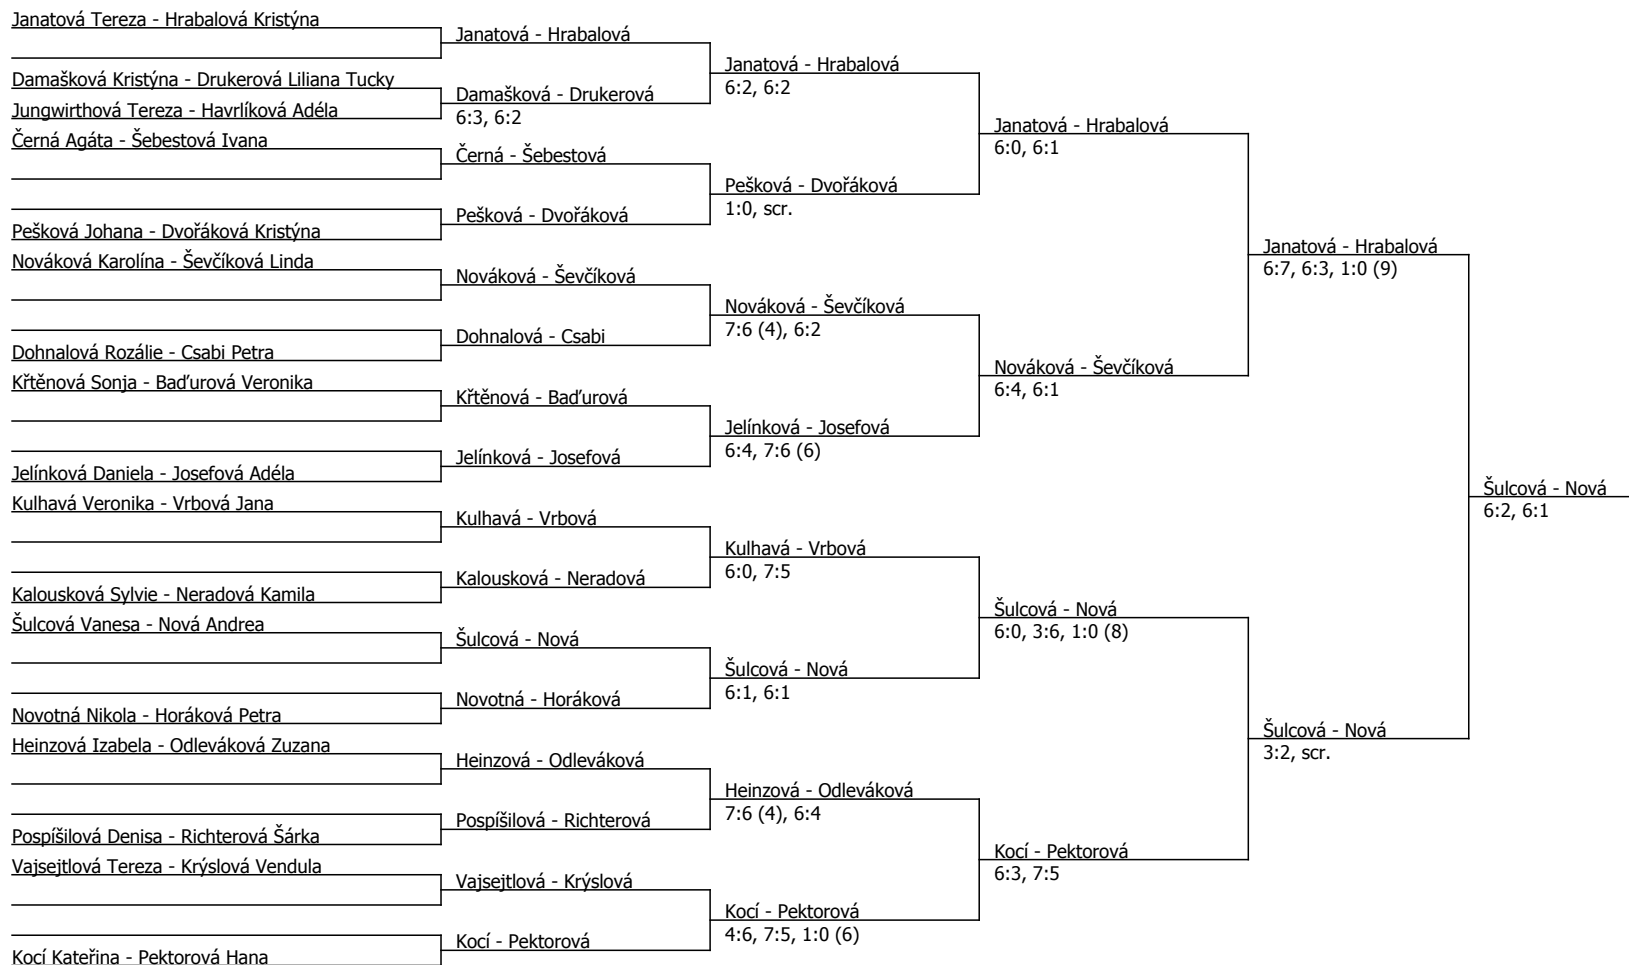

Kódové číslo: 214098; počet dvojic: 17	CŽ	BH
Hrabalová Kristýna	27	30
Vrbová Jana	38	25
Šebestová Ivana	42	25
Csabi Petra	46	25
Ševčíková Linda	48	25
Pektorová Hana	51	25
Novotná Nikola	53	20
Josefová Adéla	56	20

Součet BH: 195; Kategorie turnaje: 12