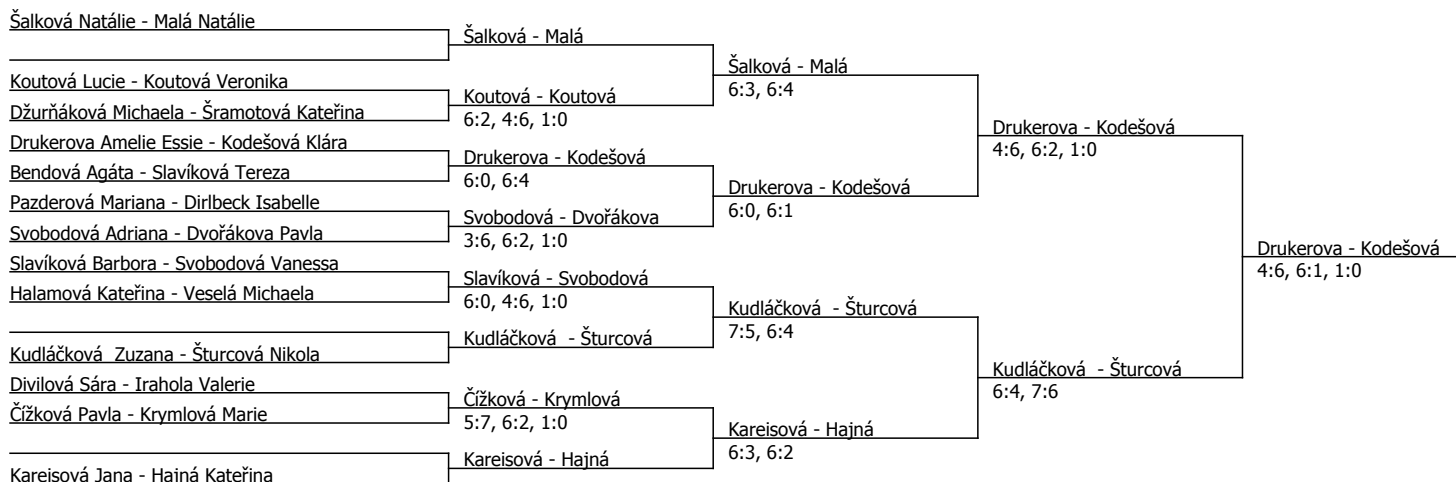

Kódové číslo: 214082; počet dvojic: 13		
	CZ	BH
Šalková Natálie	36	25
Kareisová Jana	42	25
Kodešová Klára	61	20
Hajná Kateřina	65	20
Malá Natálie	68	20
Štuncová Nikola	71	20
Veselá Michaela	99	15
Drukerova Amelie Essie	106	15

Součet BH: 160; Kategorie turnaje: 7