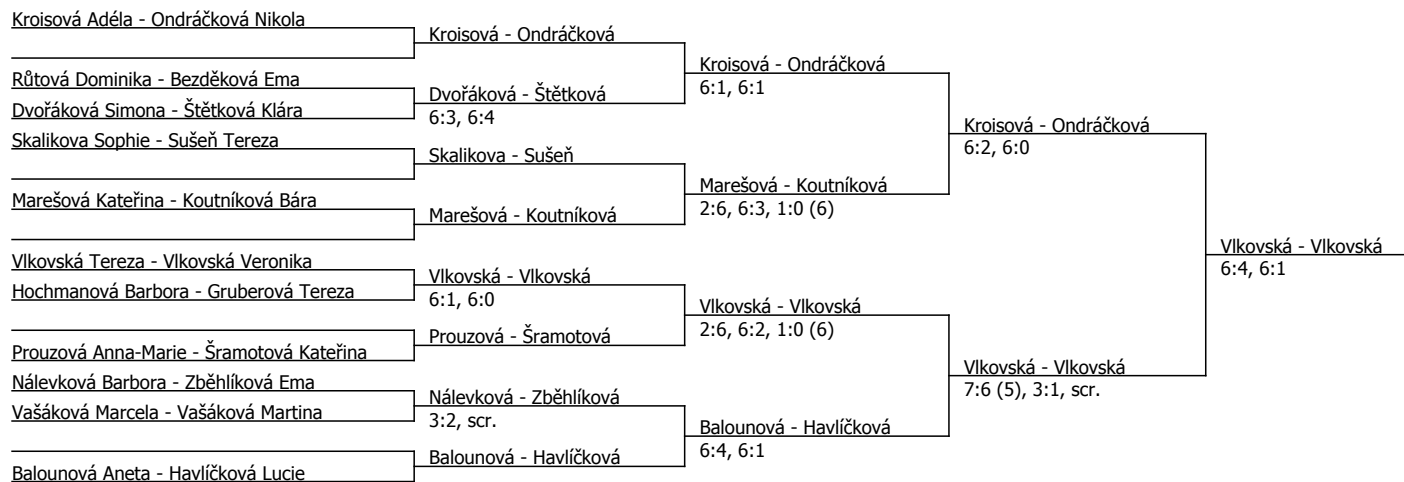

6.ročník Memoriál Ládi Jiruchy, TENIS-CENTRUM DTJ HK (C - 400) - turnaj : 214072, sezóna : 2024

Kódové číslo: 214072; počet dvojic: 11

	CŽ	BH
Kroisová Adéla	50	20
Ondráčková Nikola	91	15
Šramotová Kateřina	153	12
Sušeň Tereza	161	12
Havlíčková Lucie	165	12
Dvořáková Simona	226	9
Nálevková Barbora	275	6
Balounová Aneta	303	6

Součet BH: 92; Kategorie turnaje: 5