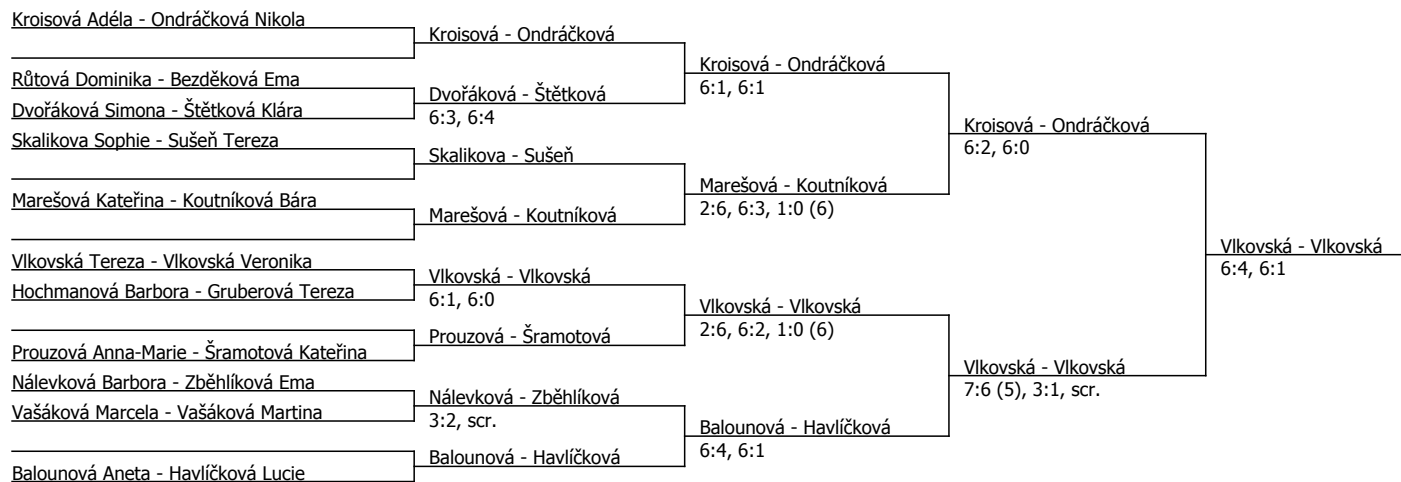

6.ročník Memoriál Ládi Jiruchy, TENIS-CENTRUM DTJ HK (C - 400) - turnaj : 214072, sezóna : 2024

Kódové číslo: 214072; počet dvojic: 11	CŽ	BH
Kroisová Adéla	50	20
Ondráčková Nikola	91	15
Šramotová Kateřina	153	12
Sušeň Tereza	161	12
Havlíčková Lucie	165	12
Dvořáková Simona	226	9
Nálevková Barbora	275	6
Balounová Aneta	303	6

Součet BH: 92; Kategorie turnaje: 5