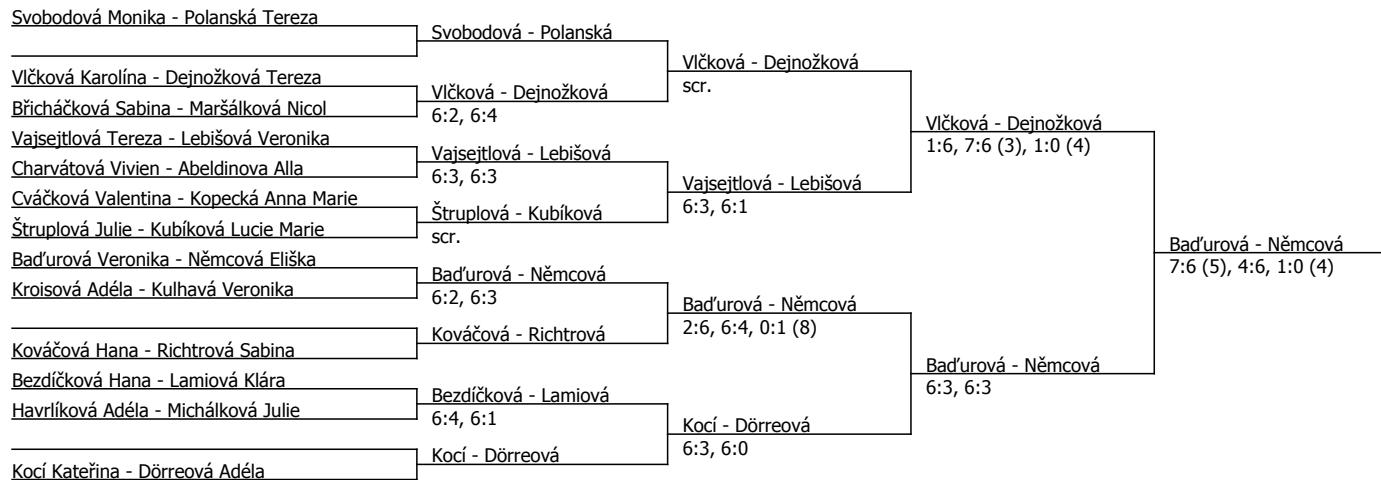

Kódové číslo: 212067; počet účastníků: 44	CŽ	BH
Svobodová Monika	40	25
Polanská Tereza	47	25
Vlčková Karolína	48	25
Novotná Nikola	52	25
Kováčková Hana	60	20
Dörreová Adéla	64	20
Sirotková Šarlota Sofie	69	20
Kocí Kateřina	71	20

Součet BH: 180; Kategorie turnaje: 12

Poznámka zpracovatele: Úterý: 9:00 finále dvouhry.

A5 Optim Tour - BPBP cup, LTC Mladá Boleslav o.s. (A - 500) - turnaj : 214067, sezóna : 2019

Kódové číslo: 214067; počet dvojic: 13	CŽ	BH
Svobodová Monika	40	25
Polanská Tereza	47	25
Vičková Karolína	48	25
Kováčová Hana	60	20
Dörreová Adéla	64	20
Kocí Kateřina	71	20
Richtrová Sabina	78	20
Vajsejtlová Tereza	89	15

Součet BH: 170; Kategorie turnaje: 12