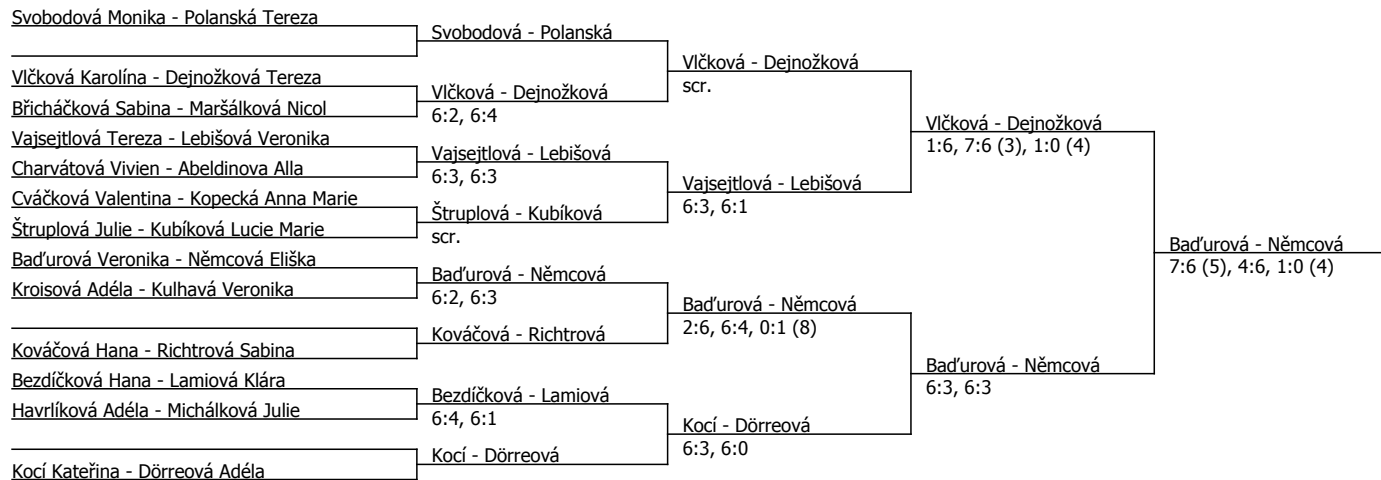

Kódové číslo: 212067; počet účastníků: 44	CŽ	BH
Svobodová Monika	40	25
Polanská Tereza	47	25
Vlčková Karolína	48	25
Novotná Nikola	52	25
Kováčková Hana	60	20
Dörreová Adéla	64	20
Sirotková Šarlota Sofie	69	20
Kocí Kateřina	71	20

Součet BH: 180; Kategorie turnaje: 12

Poznámka zpracovatele: Úterý: 9:00 finále dvouhry.

A5 Optim Tour - BPBP cup, LTC Mladá Boleslav o.s. (A - 500) - turnaj : 214067, sezóna : 2019

Kódové číslo: 214067; počet dvojic: 13	CŽ	BH
Svobodová Monika	40	25
Polanská Tereza	47	25
Vlčková Karolína	48	25
Kováčová Hana	60	20
Dörreová Adéla	64	20
Kocí Kateřina	71	20
Richtrová Sabina	78	20
Vajsejtlová Tereza	89	15

Součet BH: 170; Kategorie turnaje: 12