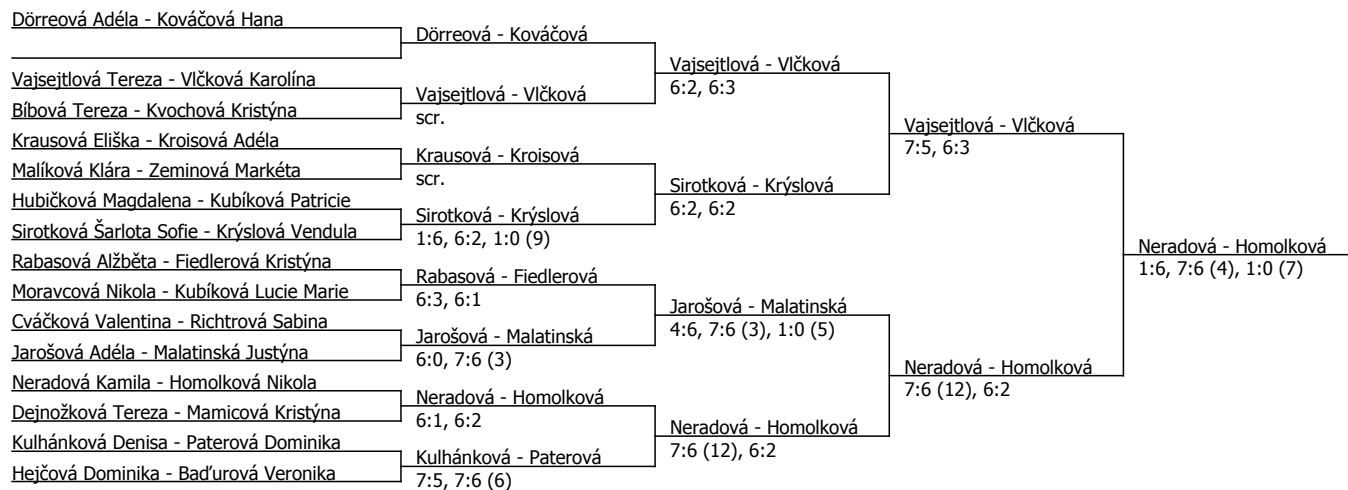

A4 Optim Tour - BPBP cup, LTC Mladá Boleslav o.s. (A - 500) - turnaj : 214062, sezóna : 2018

Kódové číslo: 214062; počet dvojic: 15	CŽ	BH
Jarošová Adéla	23	30
Kováčová Hana	40	25
Dörreová Adéla	61	20
Hejčová Dominika	65	20
Zeminová Markéta	72	20
Krausová Eliška	75	20
Sirotková Šarlota Sofie	77	20
Malíková Klára	80	20