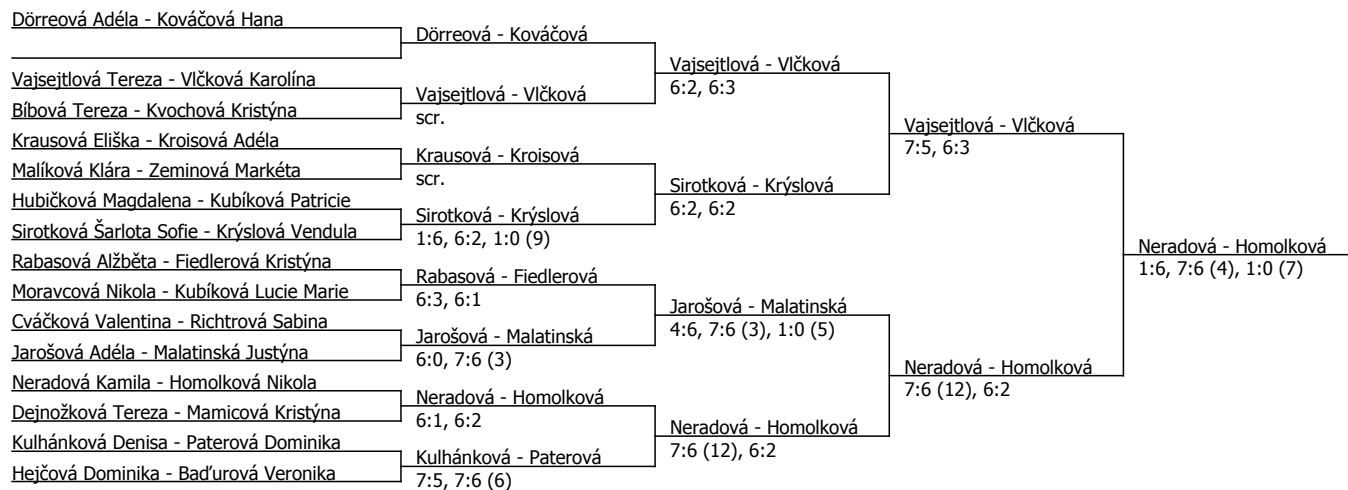

Kódové číslo: 212062; počet účastníků: 38	CŽ	BH
Jarošová Adéla	23	30
Kováčková Hana	40	25
Ševčíková Linda	56	20
Dörreová Adéla	61	20
Hejčová Dominika	65	20
Slivová Markéta	70	20
Zeminová Markéta	72	20
Filip Kateřina	73	20

Součet BH: 175; Kategorie turnaje: 12

Rozhodčí turnaje: Nezavdal Jiří B do 13.5.2019

Poznámka zpracovatele: Úterý finále dvouhry v 11.00

A4 Optim Tour - BPBP cup, LTC Mladá Boleslav o.s. (A - 500) - turnaj : 214062, sezóna : 2018

Součet BH: 175; Kategorie turnaje: 12