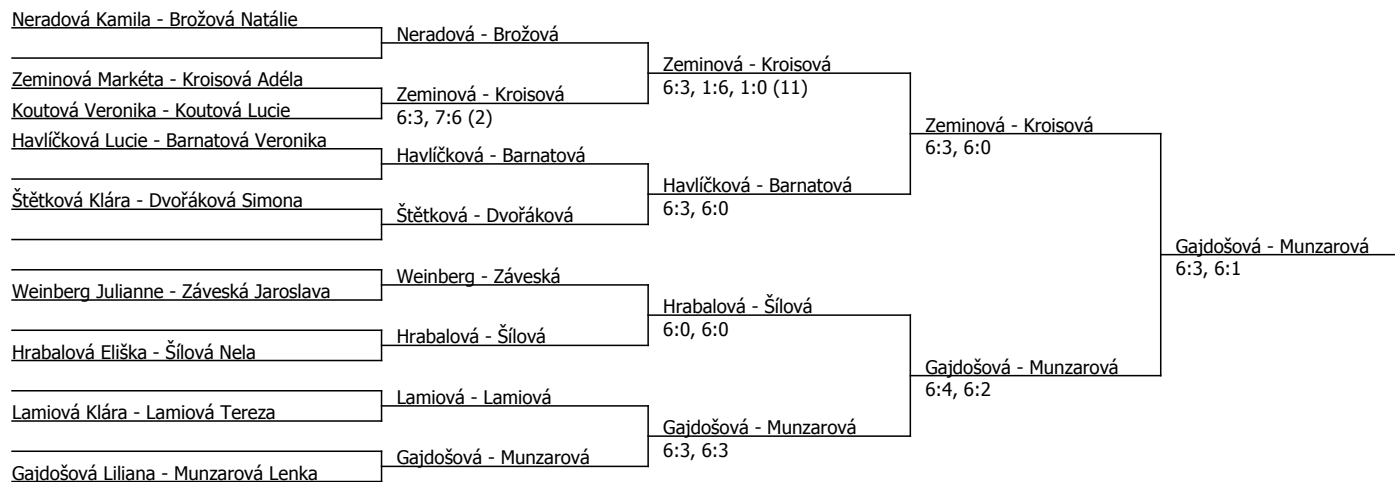

Turnaj žen, TJ Lázně Bělohrad (B - 600) - turnaj : 214046, sezóna : 2024

Kódové číslo: 214046; počet dvojic: 9	CŽ	BH
Munzarová Lenka	33	25
Neradová Kamila	38	25
Kroisová Adéla	50	20
Brožová Natálie	51	20
Šílová Nela	54	20
Hrabalová Eliška	74	15
Gajdošová Liliana	81	15
Barnatová Veronika	98	15

Součet BH: 155; Kategorie turnaje: 8