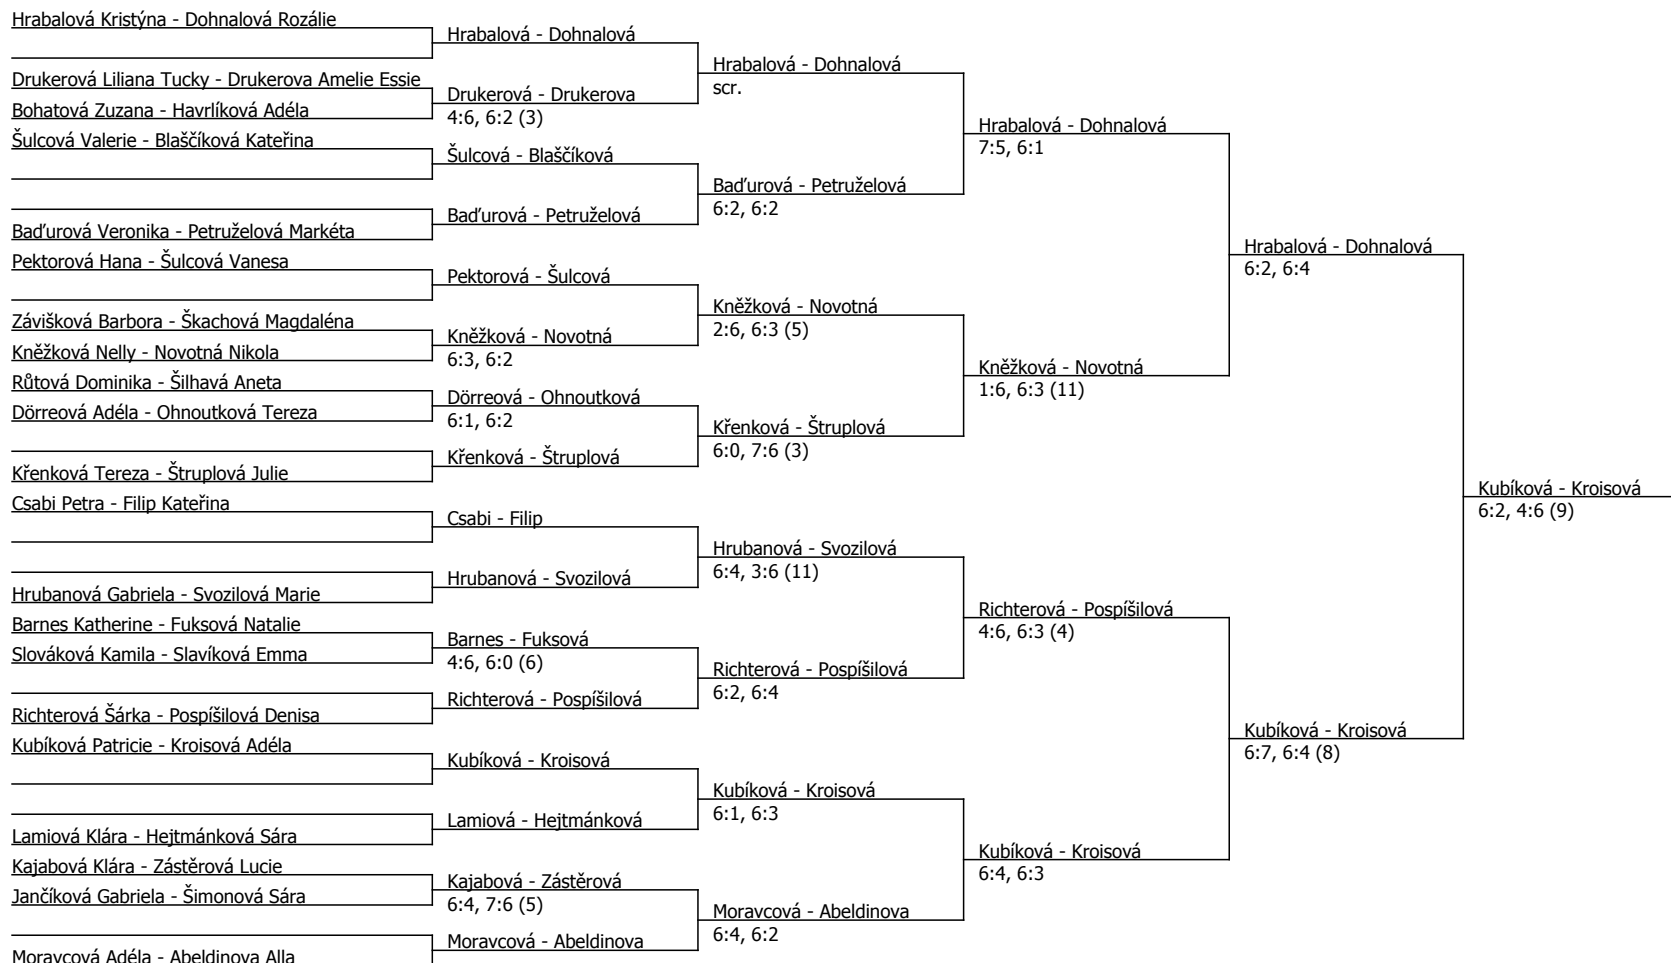

Kódové číslo: 214042; počet dvojic: 21	ČZ	BH
Hrabalová Kristýna	35	25
Štruplová Julie	39	20
Petruželová Markéta	41	20
Pektorová Hana	47	20
Kubíková Patricie	51	20
Pospíšilová Denisa	52	20
Abeldinova Alla	56	20
Novotná Nikola	62	15

Součet BH: 160; Kategorie turnaje: 12