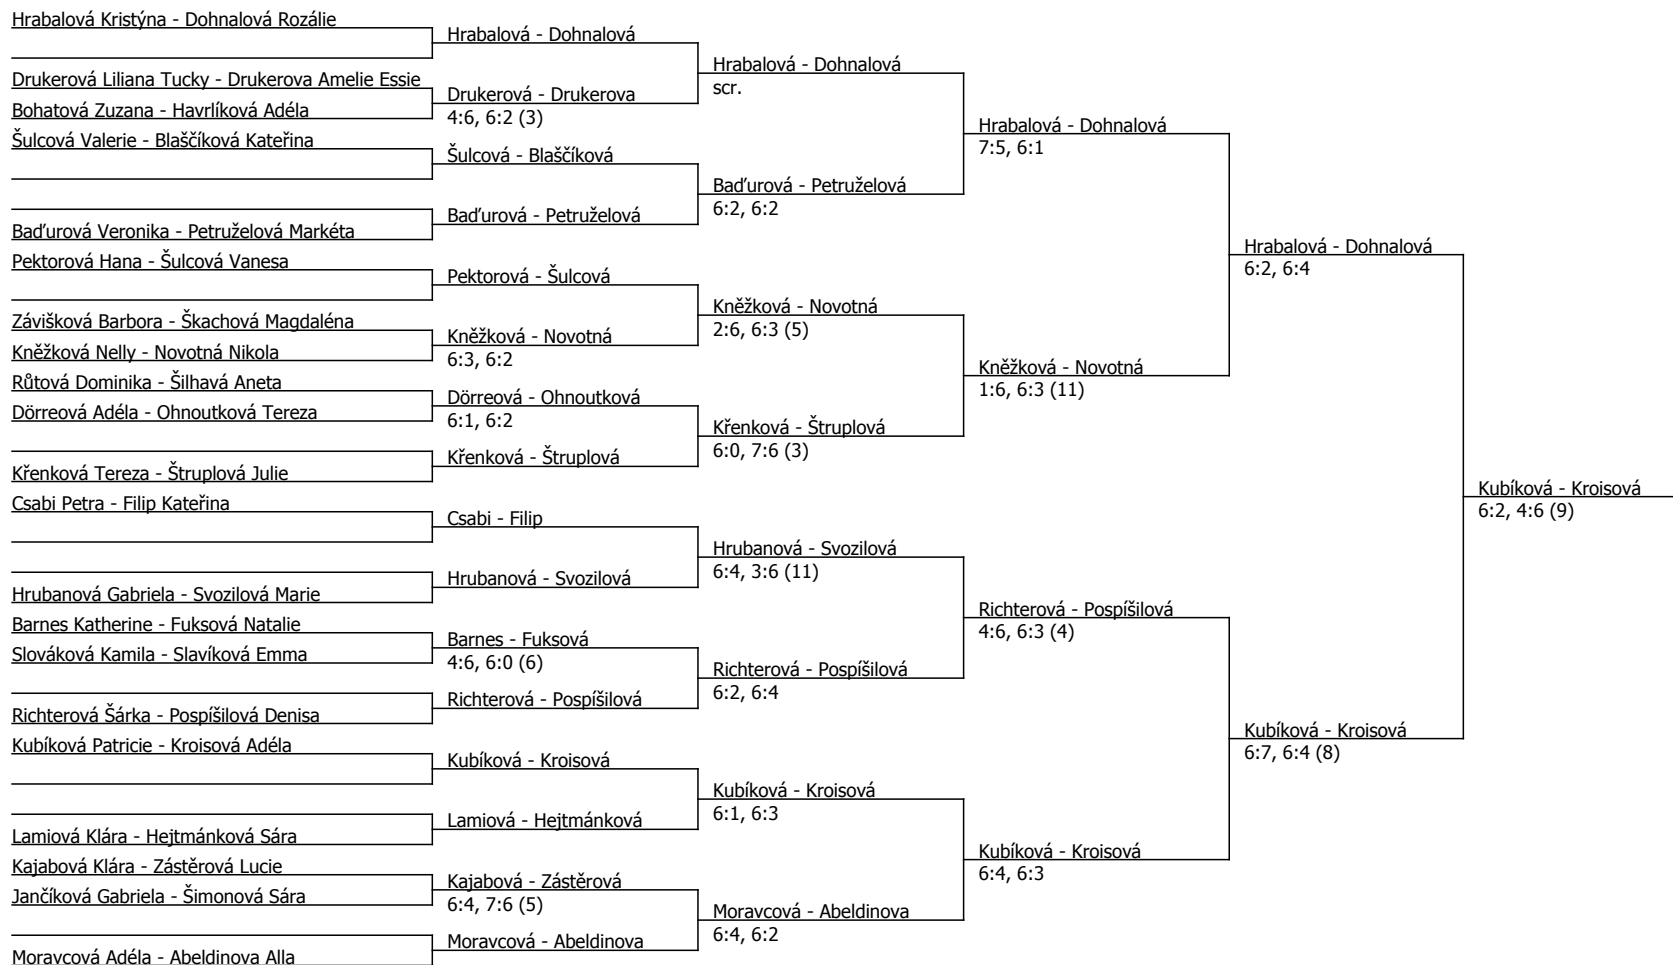

Kódové číslo: 214042; počet dvojic: 21	CŽ	BH
Hrabalová Kristýna	35	25
Štruplová Julie	39	20
Petruželová Markéta	41	20
Pektorová Hana	47	20
Kubíková Patricie	51	20
Pospíšilová Denisa	52	20
Abeldinova Alla	56	20
Novotná Nikola	62	15

Součet BH: 160; Kategorie turnaje: 12