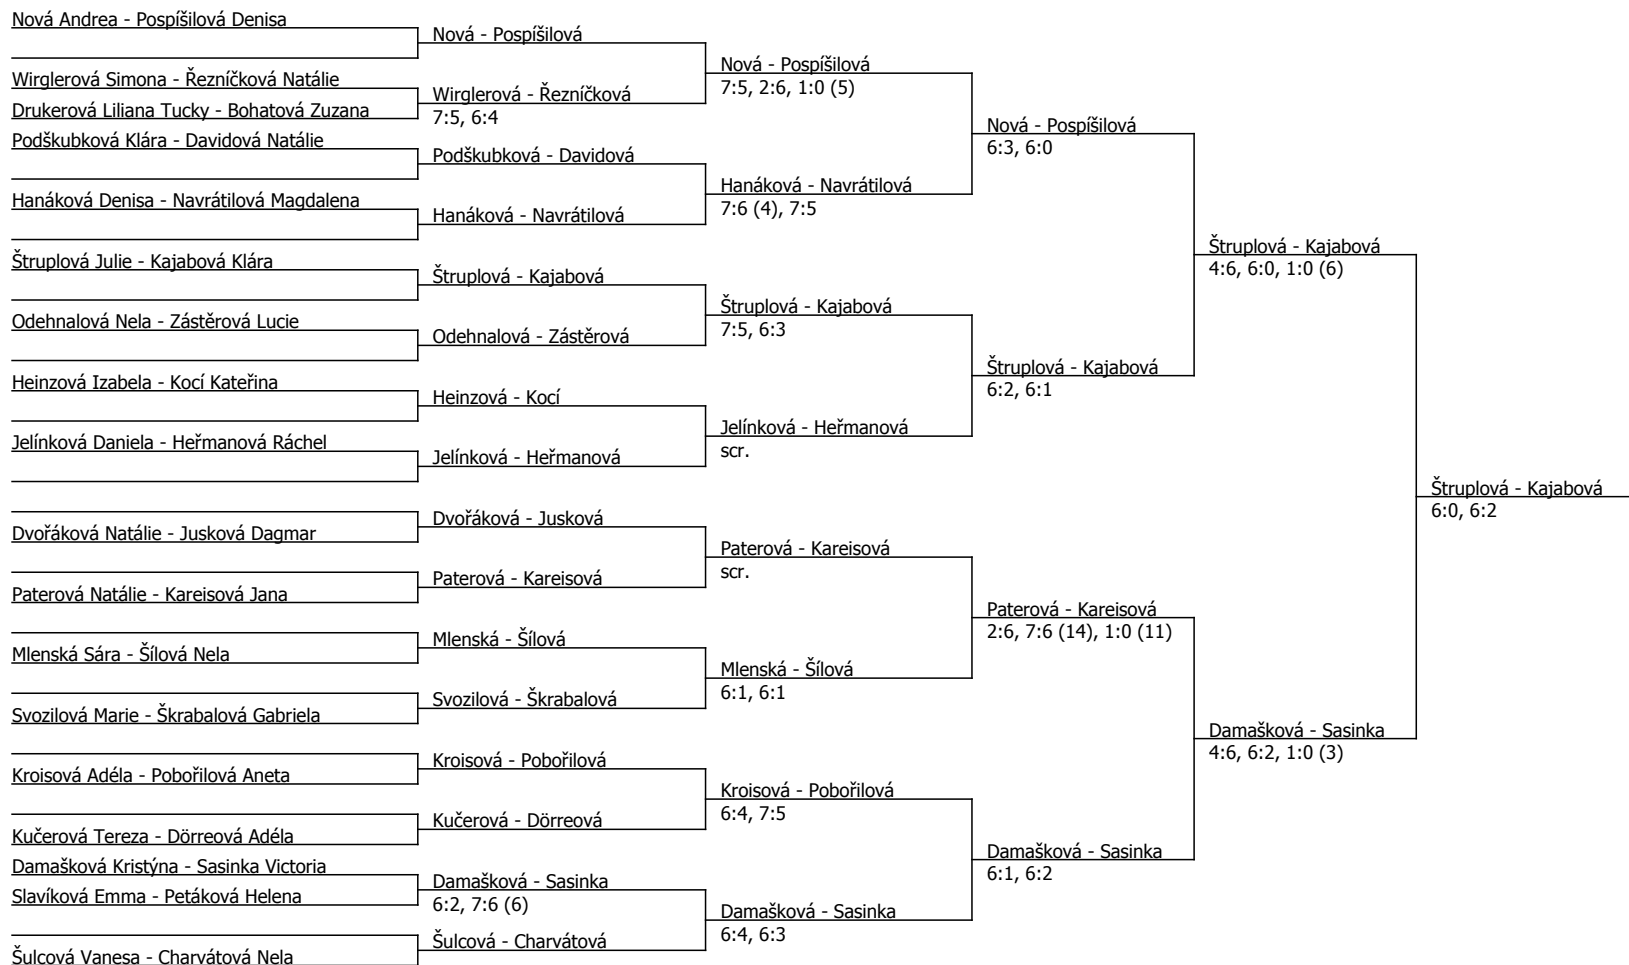

A3 OPTIM TOUR TC Brno Honda Cup, TC Brno. (A - 600) - turnaj : 214039, sezóna : 2022

Kódové číslo: 214039; počet dvojic: 18	CŽ	BH
Pospíšilová Denisa	32	25
Nová Andrea	37	20
Kroisová Adéla	41	20
Svozilová Marie	47	20
Šulcová Vanesa	48	20
Štruplová Julie	52	20
Charvátová Nela	63	15
Kajabová Klára	65	15

Součet BH: 155; Kategorie turnaje: 12