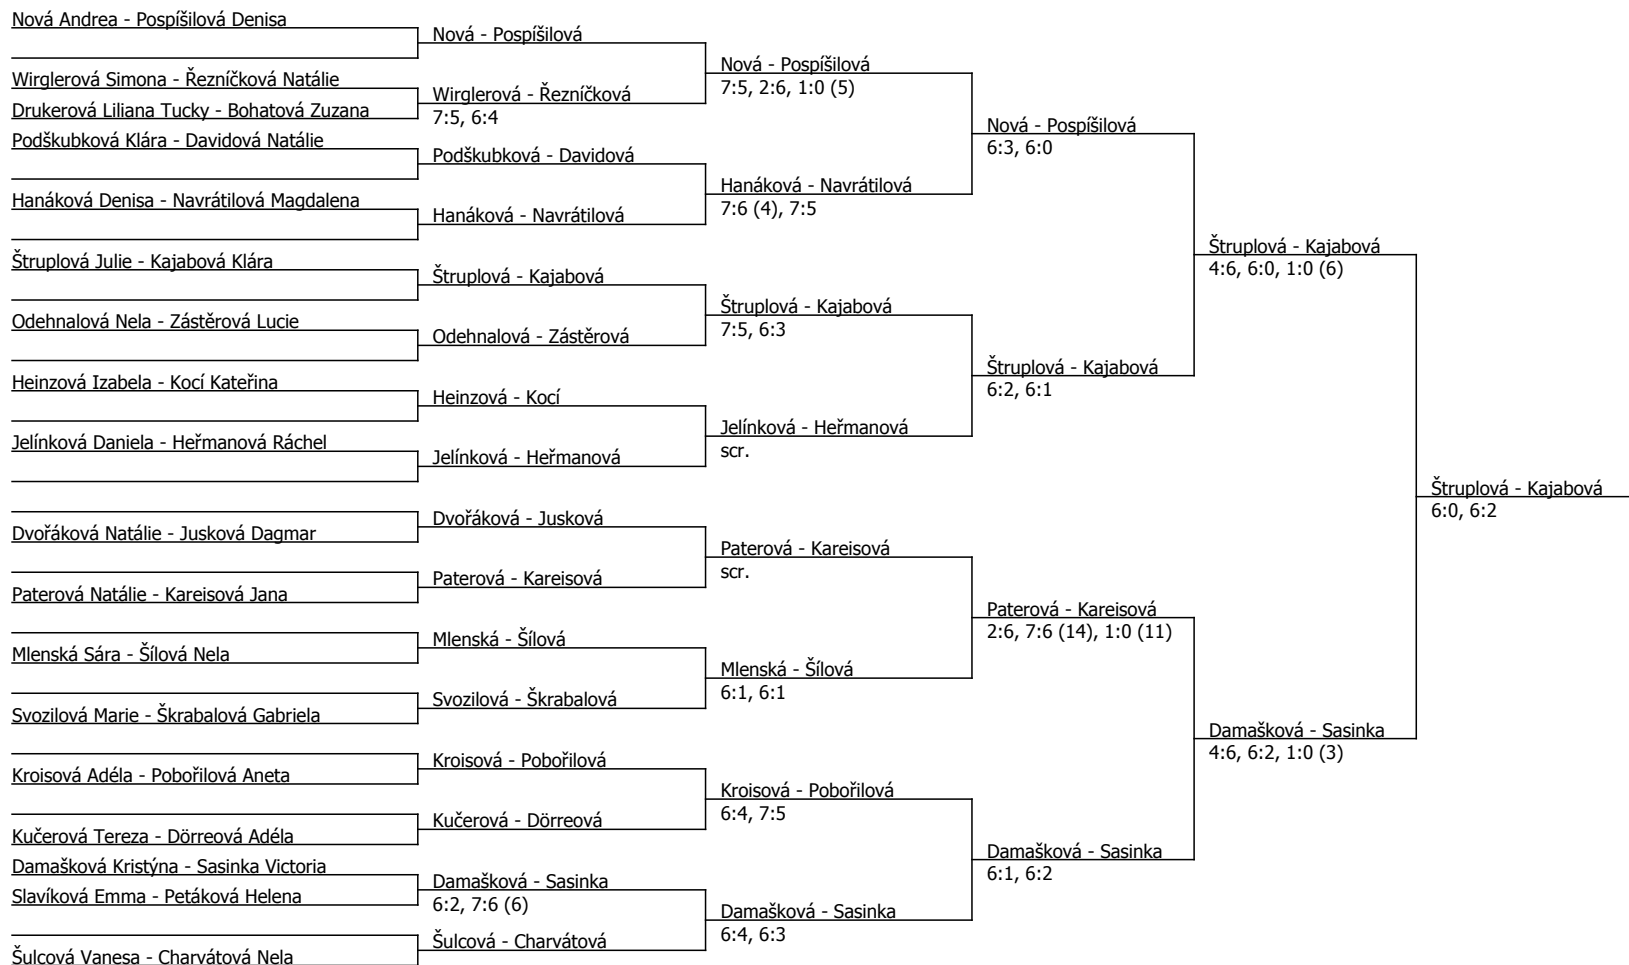

Kódové číslo: 212039; počet účastníků: 50	CZ	BH
Pospíšilová Denisa	32	25
Kroisová Adéla	41	20
Svozilová Marie	47	20
Šulcová Vanesa	48	20
Štruplová Julie	52	20
Kotlíková Inez Maria	57	15
Charvátová Nela	63	15
Kajabová Klára	65	15

Součet BH: 150; Kategorie turnaje: 12

A3 OPTIM TOUR TC Brno Honda Cup, TC Brno. (A - 600) - turnaj : 214039, sezóna : 2022

Kódové číslo: 214039; počet dvojic: 18	CŽ	BH
Pospíšilová Denisa	32	25
Nová Andrea	37	20
Kroisová Adéla	41	20
Svozilová Marie	47	20
Šulcová Vanesa	48	20
Štruplová Julie	52	20
Charvátová Nela	63	15
Kajabová Klára	65	15

Součet BH: 155; Kategorie turnaje: 12