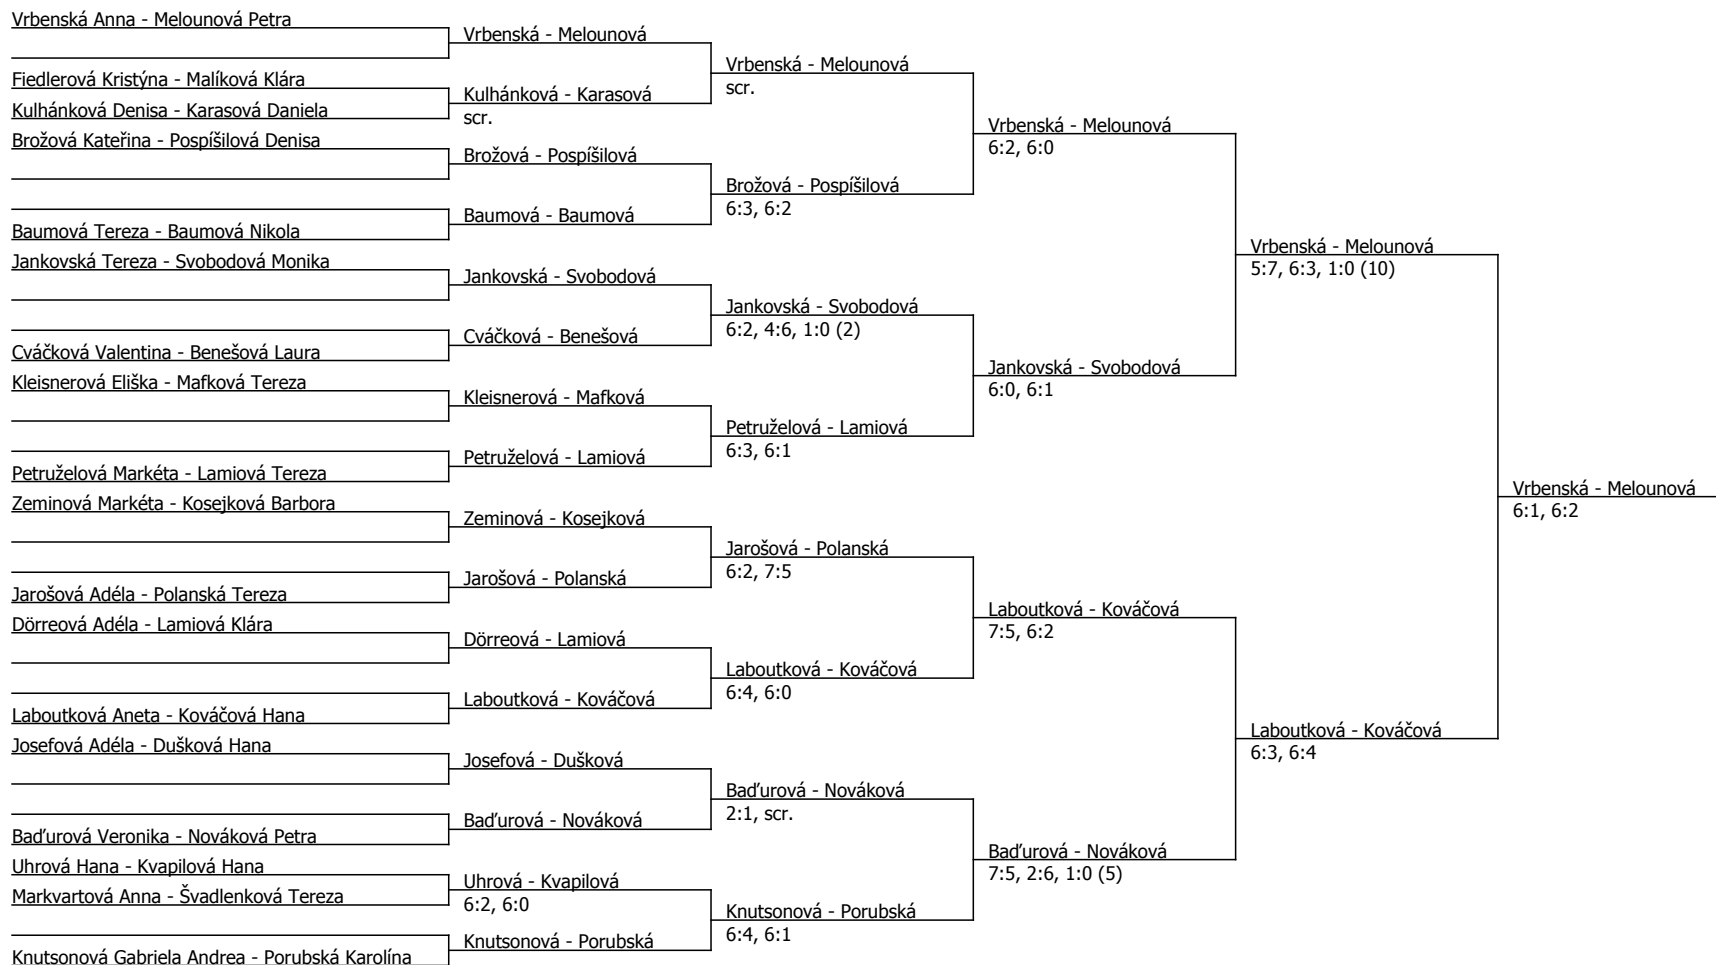

Kódové číslo: 214037; počet dvojic: 18	ČZ	BH
Vrbenská Anna	32	30
Knutsonová Gabriela Andrea	39	25
Jankovská Tereza	43	25
Jarošová Adéla	45	25
Kováčová Hana	48	25
Nováková Petra	65	20
Kulhánková Denisa	68	20
Melounová Petra	72	20

Součet BH: 190; Kategorie turnaje: 12