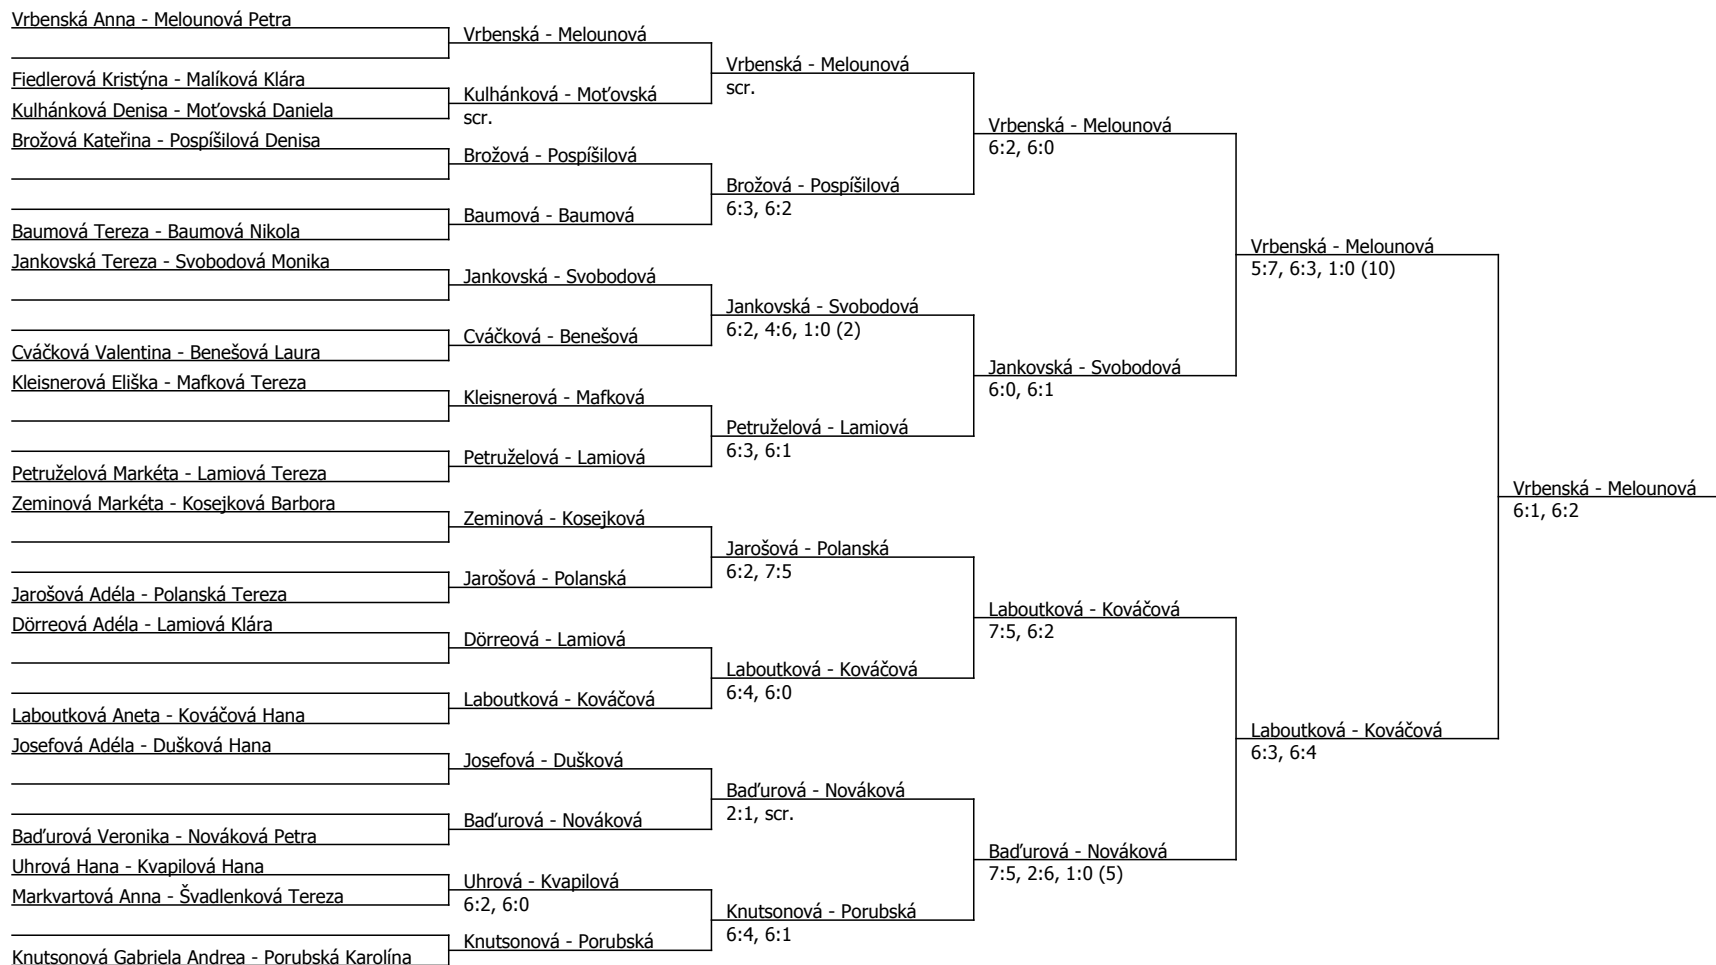

Kódové číslo: 214037; počet dvojic: 18	ČZ	BH
Vrbenská Anna	32	30
Knutsonová Gabriela Andrea	39	25
Jankovská Tereza	43	25
Jarošová Adéla	45	25
Kováčová Hana	48	25
Nováková Petra	65	20
Kulhánková Denisa	68	20
Melounová Petra	72	20

Součet BH: 190; Kategorie turnaje: 12