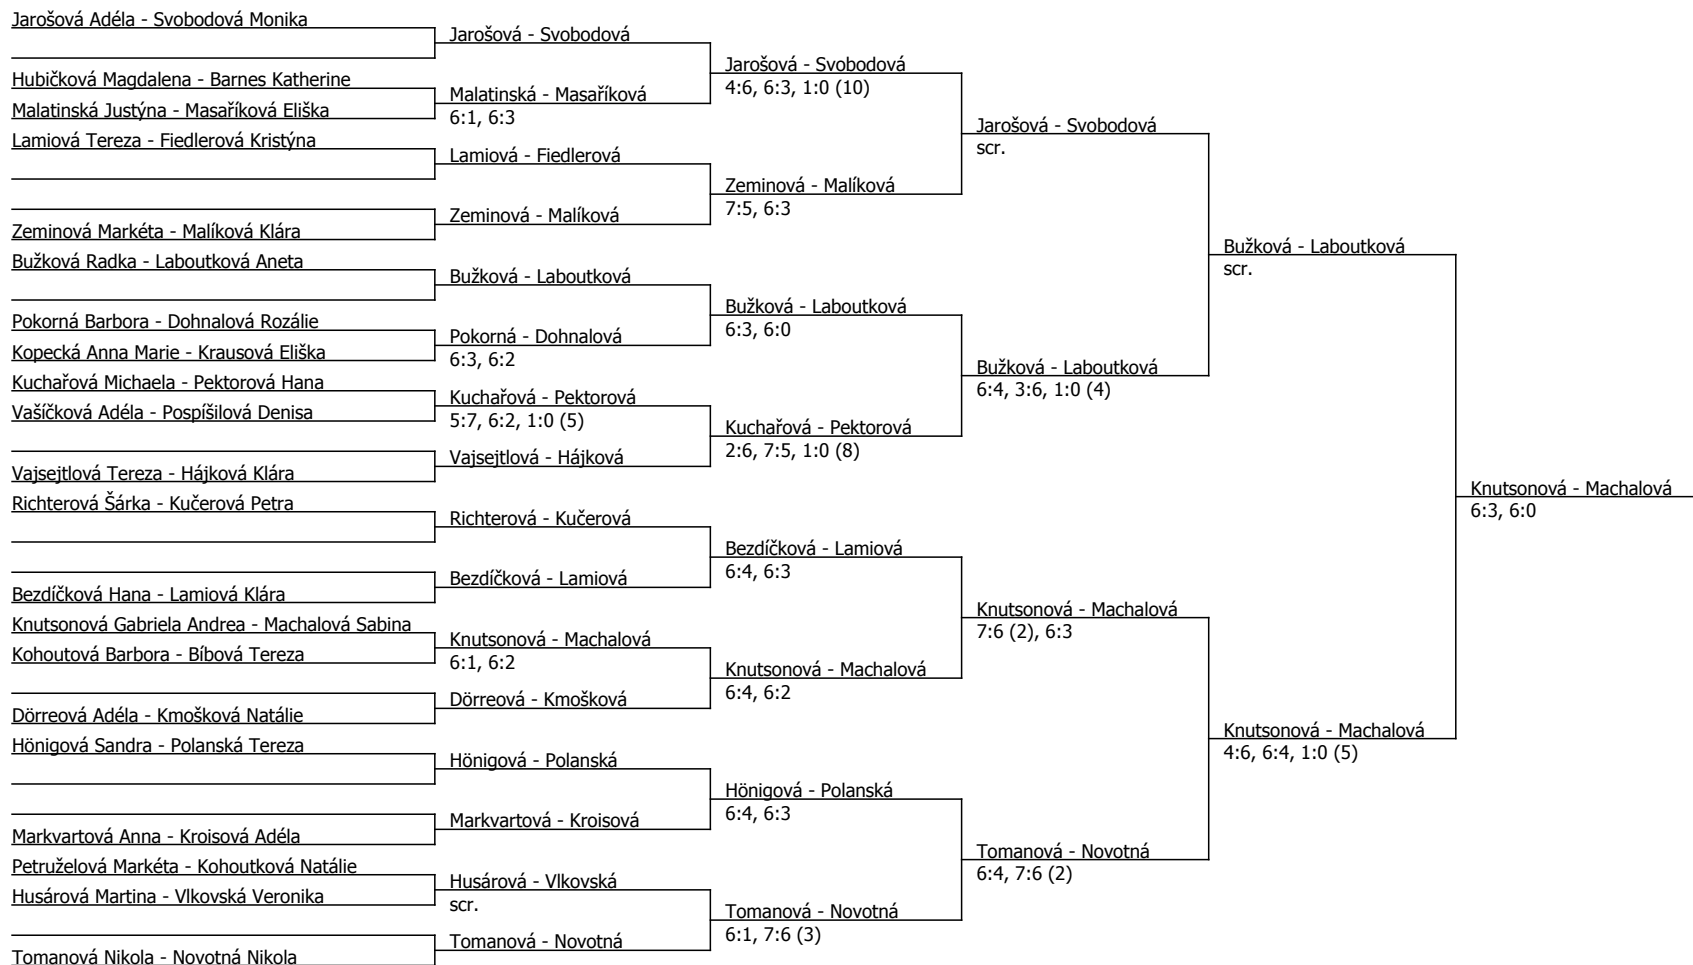

A3 Optim Tour - Juta Cup, TC Dvůr Králové, z.s. (A - 500) - turnaj : 214036, sezóna : 2018

Kódové číslo: 214036; počet dvojic: 21	CŽ	BH
Tomanová Nikola	22	35
Jarošová Adéla	23	30
Svobodová Monika	25	30
Laboutková Aneta	27	30
Polanská Tereza	29	30
Machalová Sabina	46	25
Vlkovská Veronika	47	25
Novotná Nikola	49	25

Součet BH: 230; Kategorie turnaje: 12