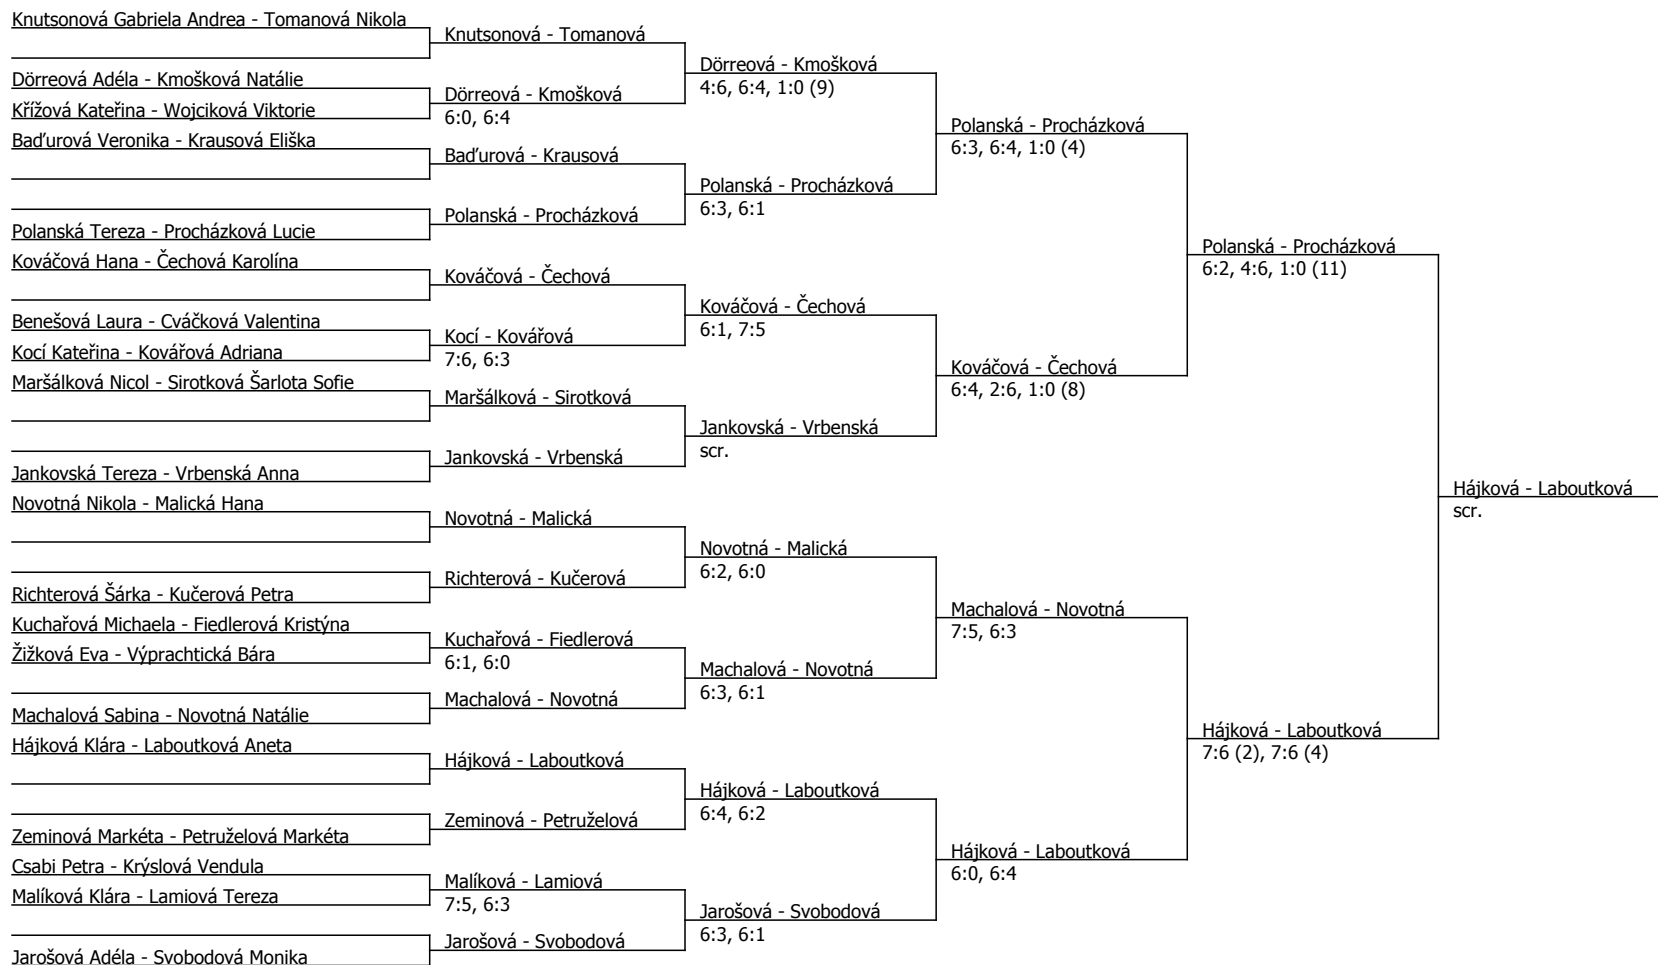

Součet BH: 215; Kategorie turnaje: 12

Poznámka zpracovatele: finále čtyřhry žen bylo skrečováno dvojicí Polanská,Procházková kvůli zranění hráčky Polanské

A3 Optim Tour - Juta Cup, TC Dvůr Králové, z.s. (A - 500) - turnaj : 214036, sezóna : 2017