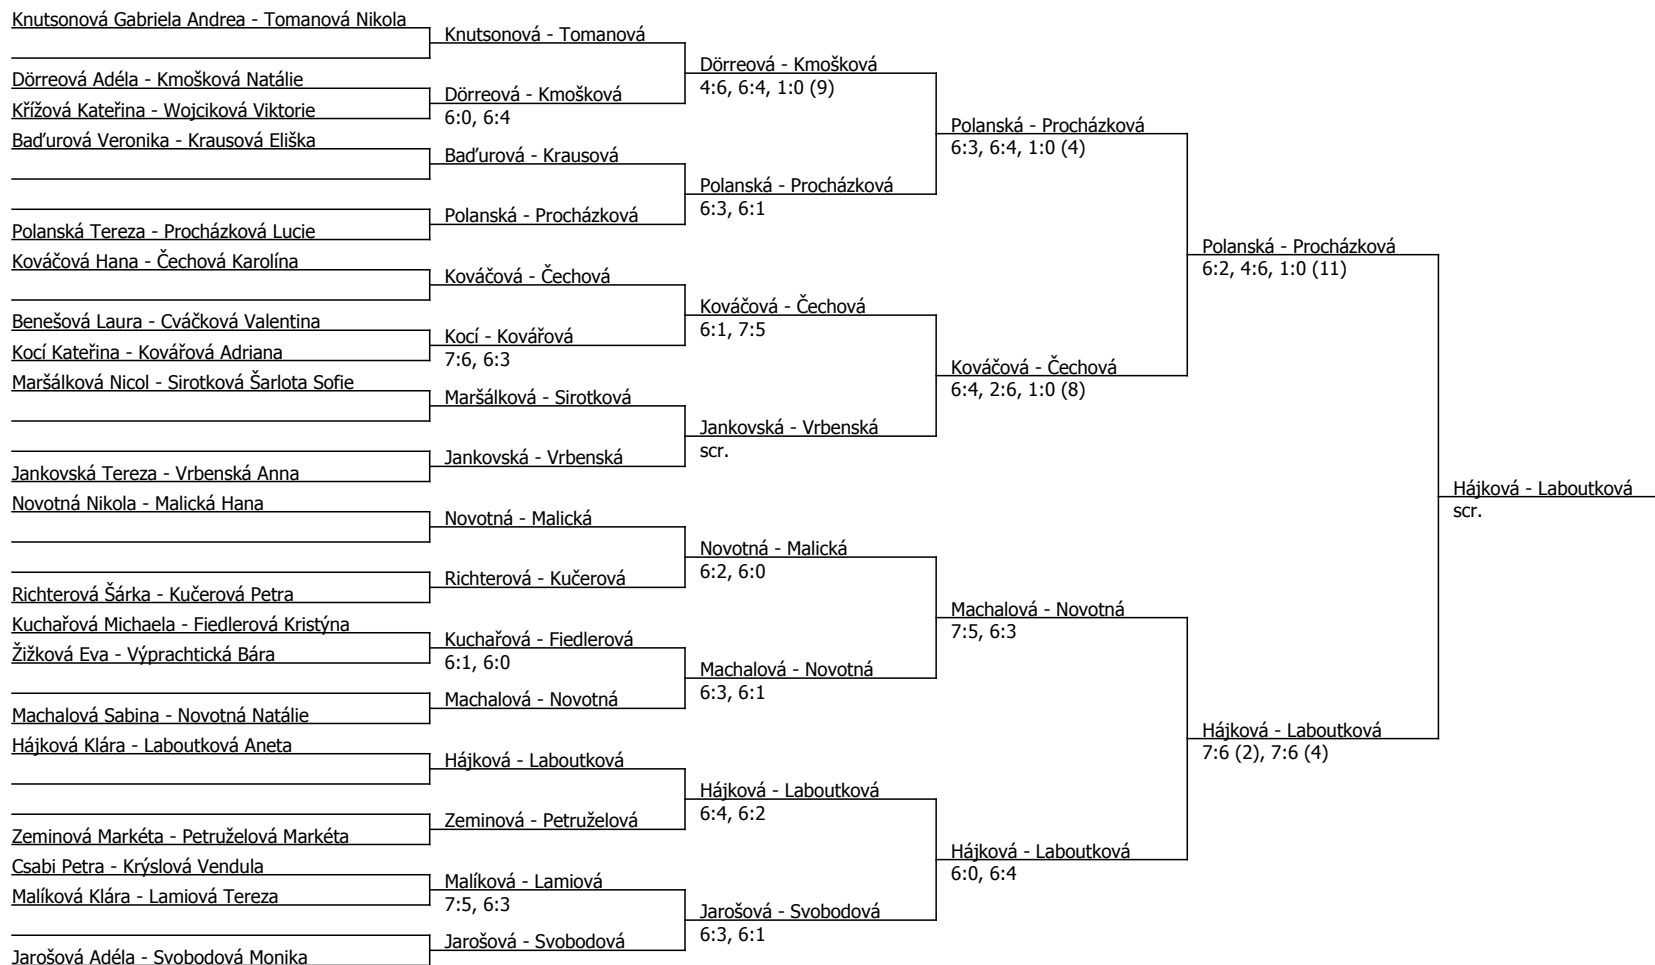

A3 Optim Tour - Juta Cup, TC Dvůr Králové, z.s. (A - 500) - turnaj : 214036, sezóna : 2017

Kódové číslo: 214036; počet dvojic: 20	CŽ	BH
Tomanová Nikola	23	30
Machalová Sabina	27	30
Laboutková Aneta	33	30
Čechová Karolína	38	25
Jarošová Adéla	41	25
Svobodová Monika	45	25
Vrbenská Anna	47	25
Novotná Nikola	47	25

Součet BH: 215; Kategorie turnaje: 12