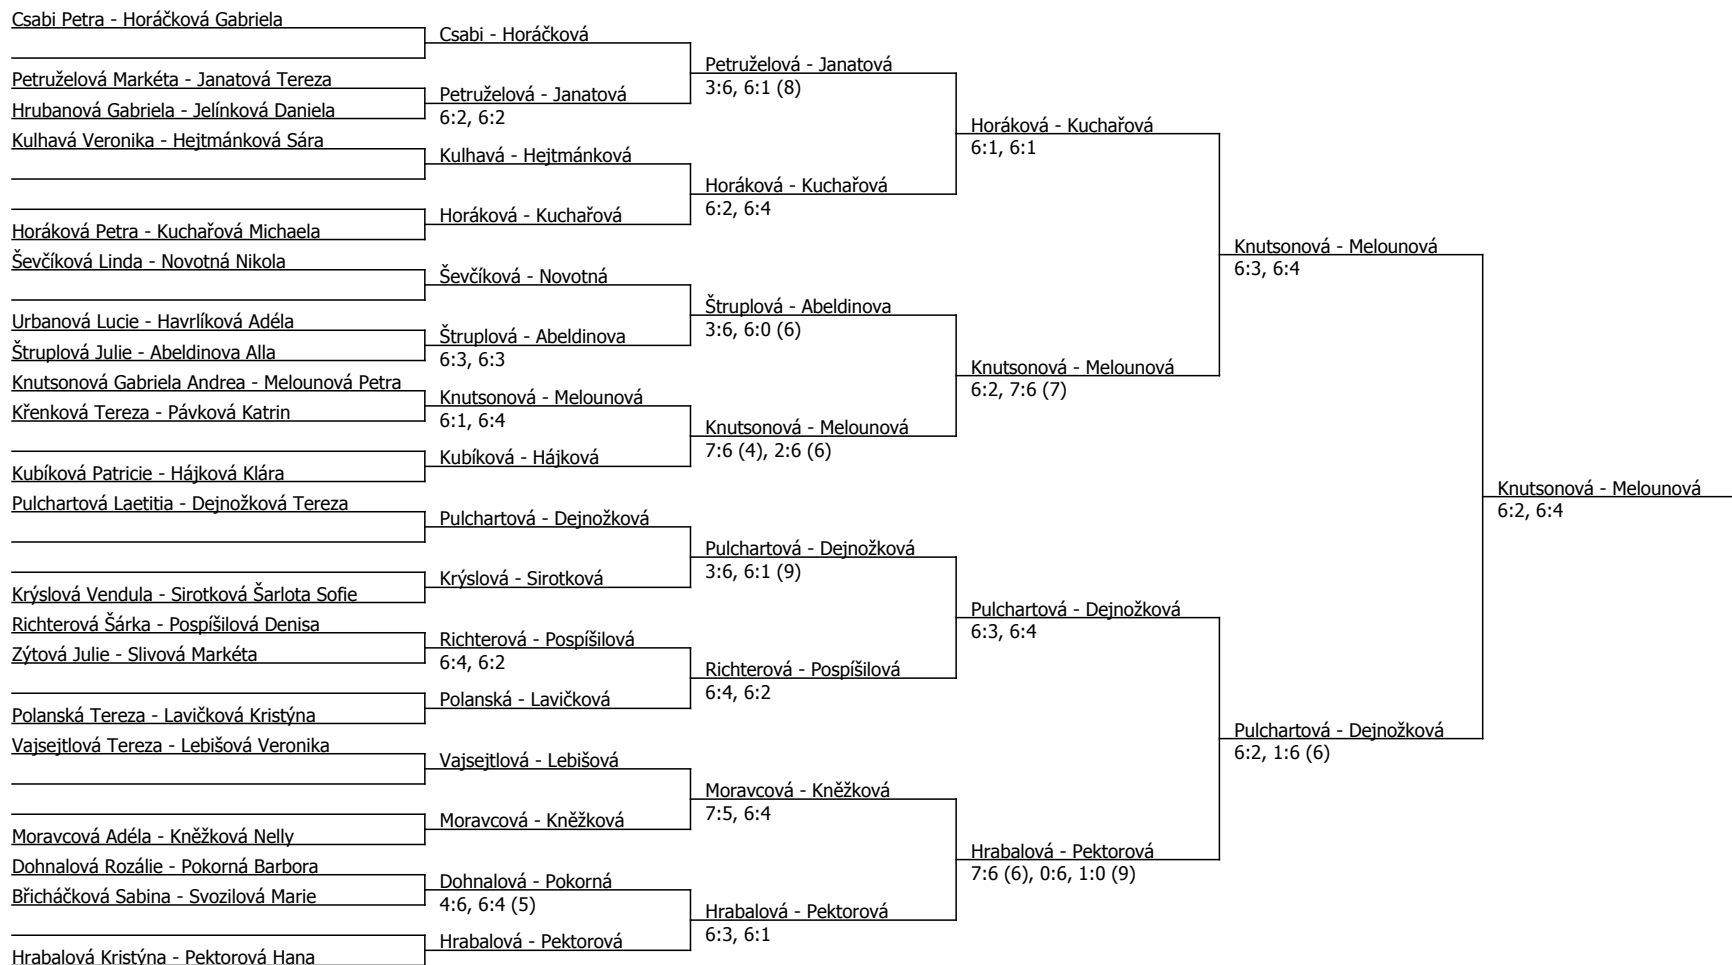

Poznámka zpracovatele: Program úterý 28.7.2020 od 9 30 hod.: finále dvouher Ž

Součet BH: 215; Kategorie turnaje: 12

A4 Optim Tour - Juta Cup, TC Dvůr Králové, z.s. (A - 600) - turnaj : 214034, sezóna : 2020