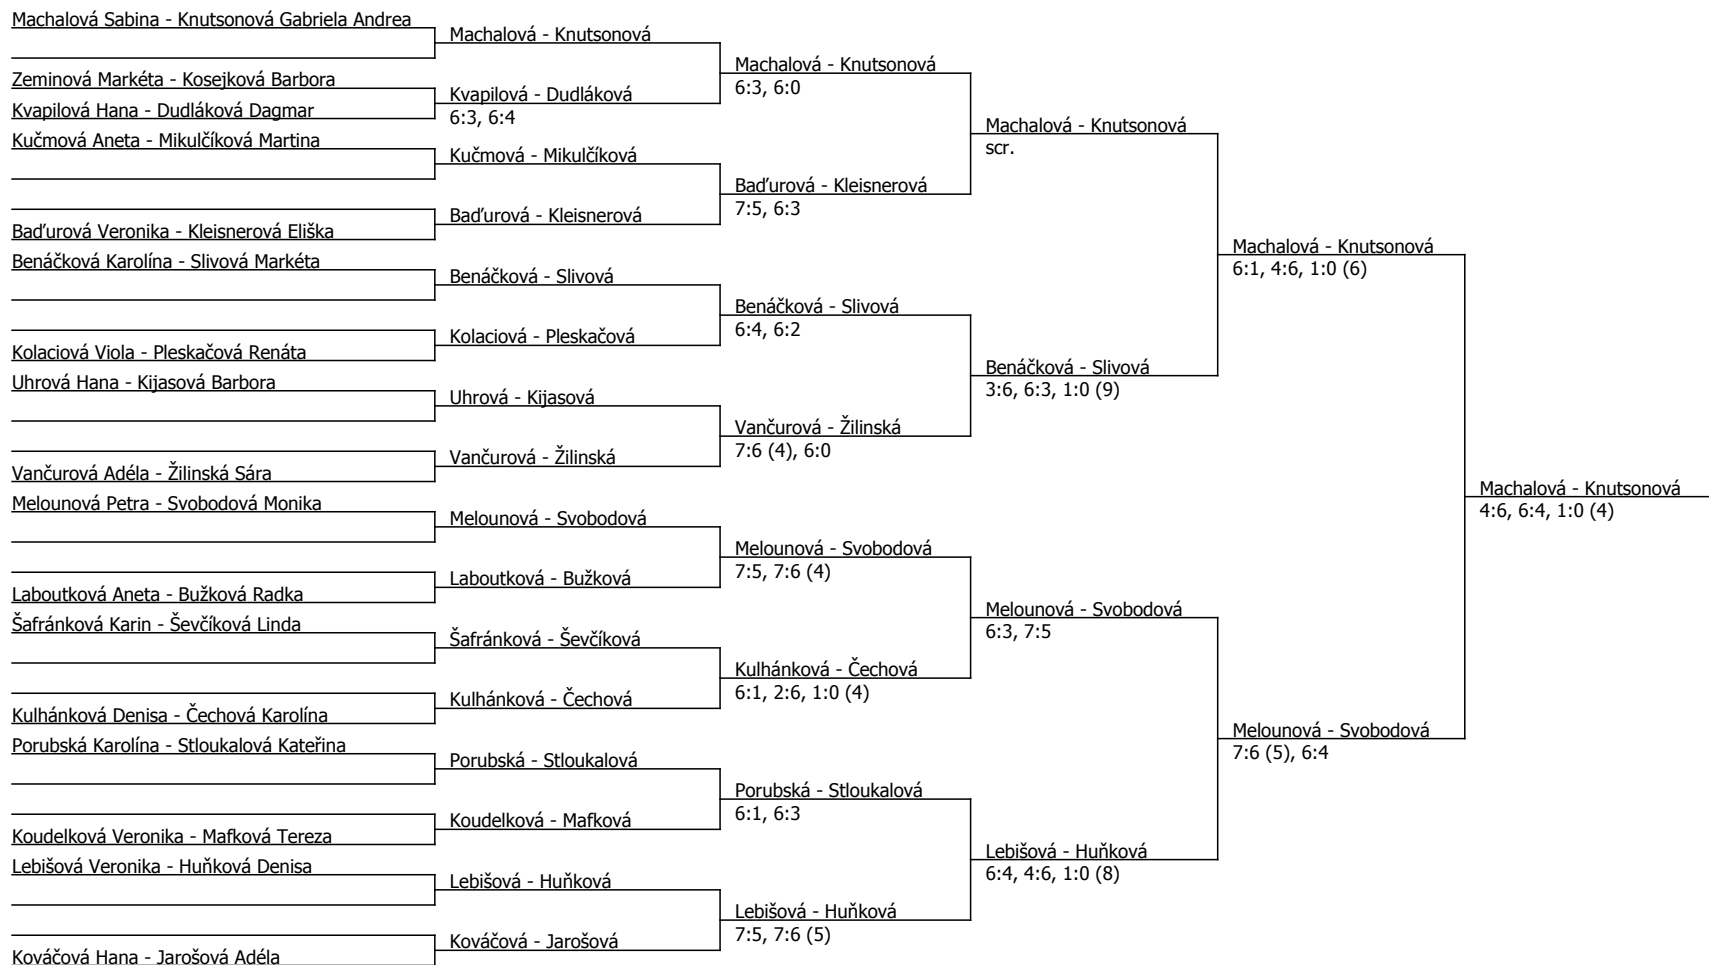

Optim Tour - TC Brno Cup, TC Brno. (A - 500) - turnaj : 214030, sezóna : 2016

Kódové číslo: 214030; počet dvojic: 17	ČZ	BH
Knutsonová Gabriela Andrea	39	25
Čechová Karolína	42	25
Jarošová Adéla	45	25
Kováčková Hana	48	25
Slivová Markéta	49	25
Machalová Sabina	50	25
Vančurová Adéla	53	20
Mikulčíková Martina	64	20

Součet BH: 190; Kategorie turnaje: 12