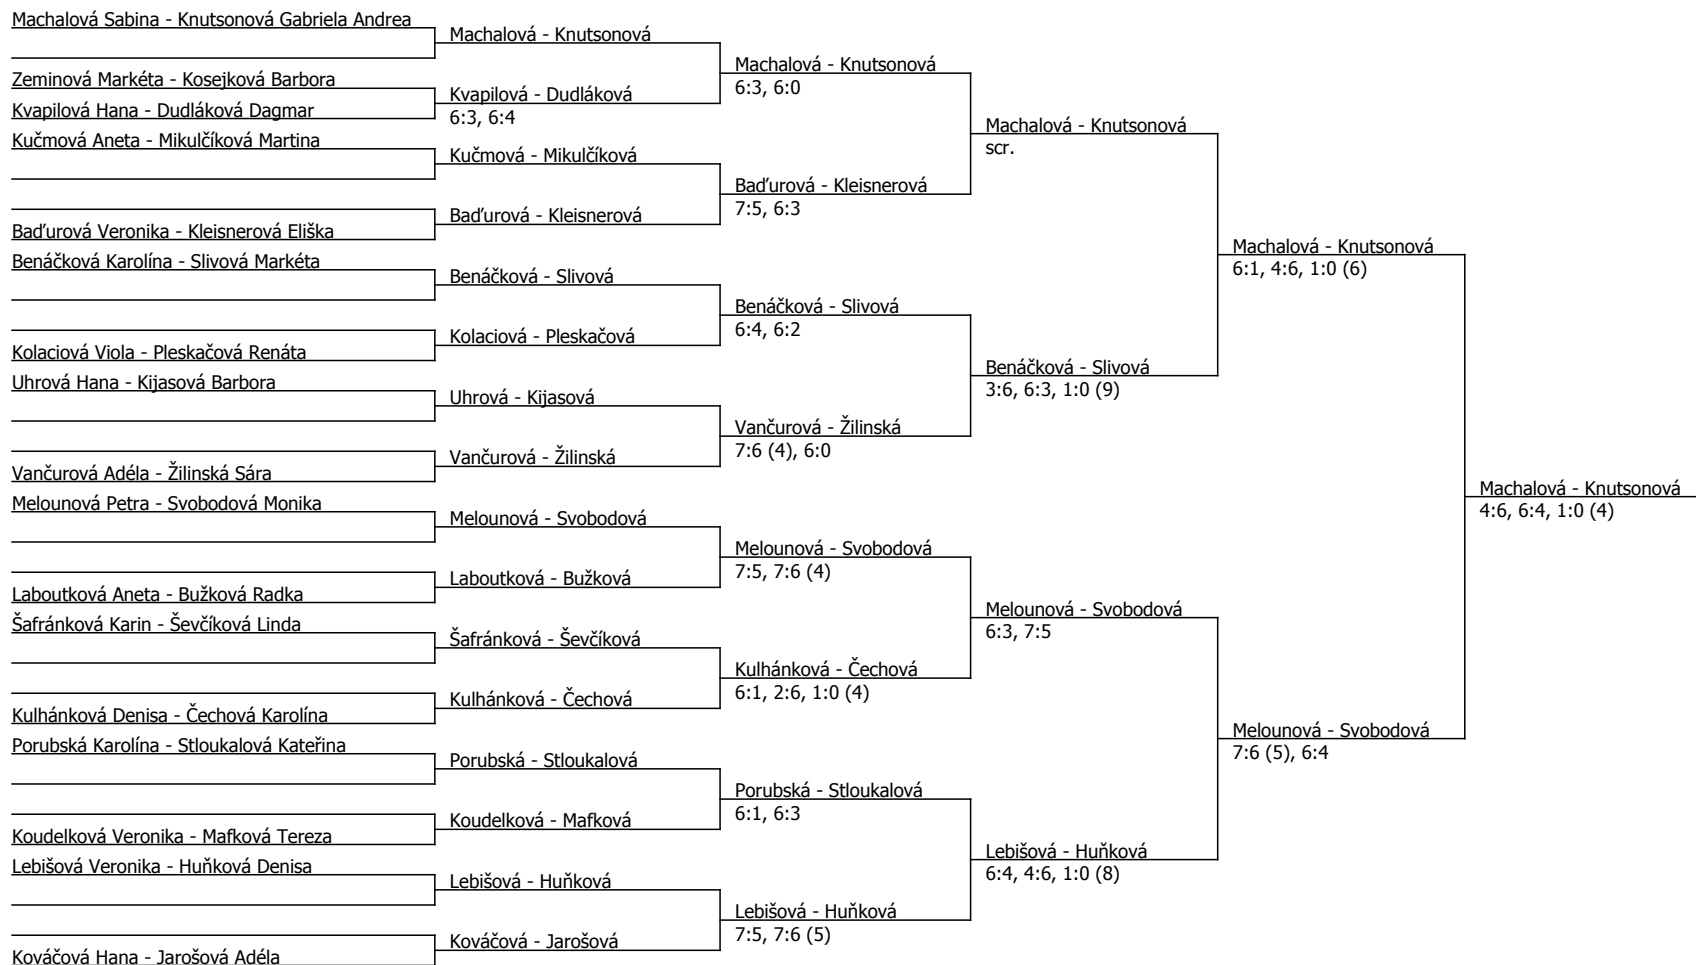

Optim Tour - TC Brno Cup, TC Brno. (A - 500) - turnaj : 214030, sezóna : 2016

Kódové číslo: 214030; počet dvojic: 17	CŽ	BH
Knutsonová Gabriela Andrea	39	25
Čechová Karolína	42	25
Jarošová Adéla	45	25
Kováčková Hana	48	25
Slivová Markéta	49	25
Machalová Sabina	50	25
Vančurová Adéla	53	20
Mikulčíková Martina	64	20

Součet BH: 190; Kategorie turnaje: 12