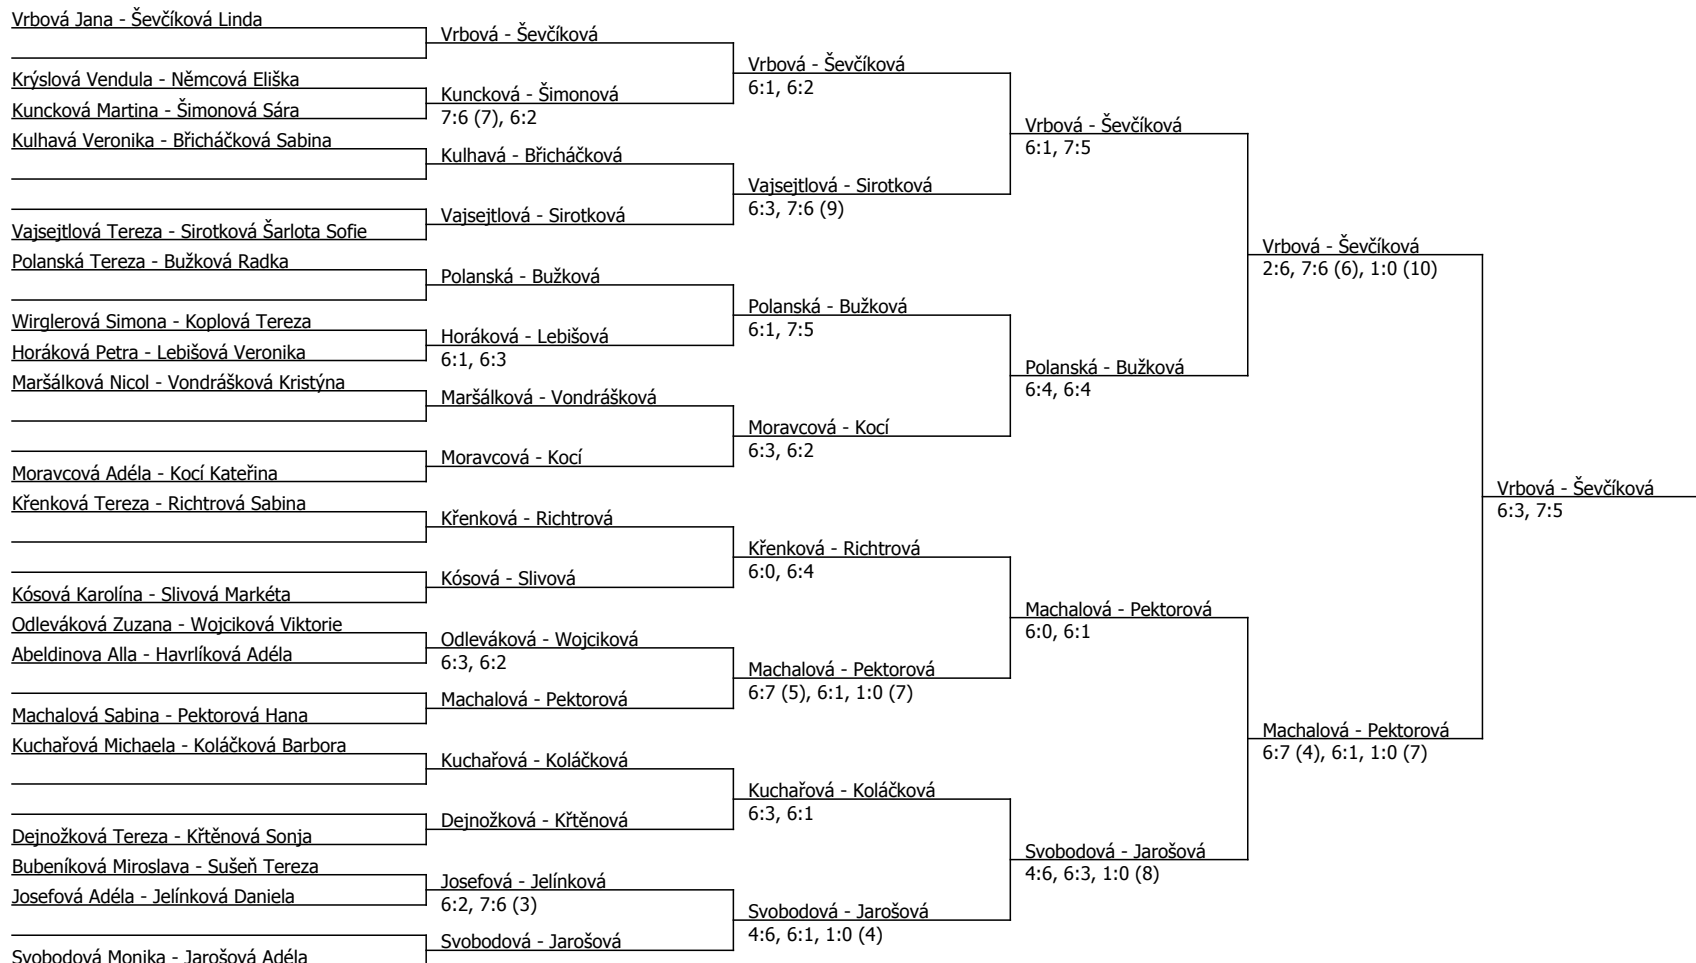

A3 Optim Tour TC Brno Cup, TC Brno. (A - 500) - turnaj : 214027, sezóna : 2019

Kódové číslo: 214027; počet dvojic: 20	CŽ	BH
Vrbová Jana	32	30
Bužková Radka	38	25
Svobodová Monika	40	25
Jarošová Adéla	43	25
Ševčíková Linda	44	25
Polanská Tereza	47	25
Pektorová Hana	51	25
Kuchařová Michaela	68	20