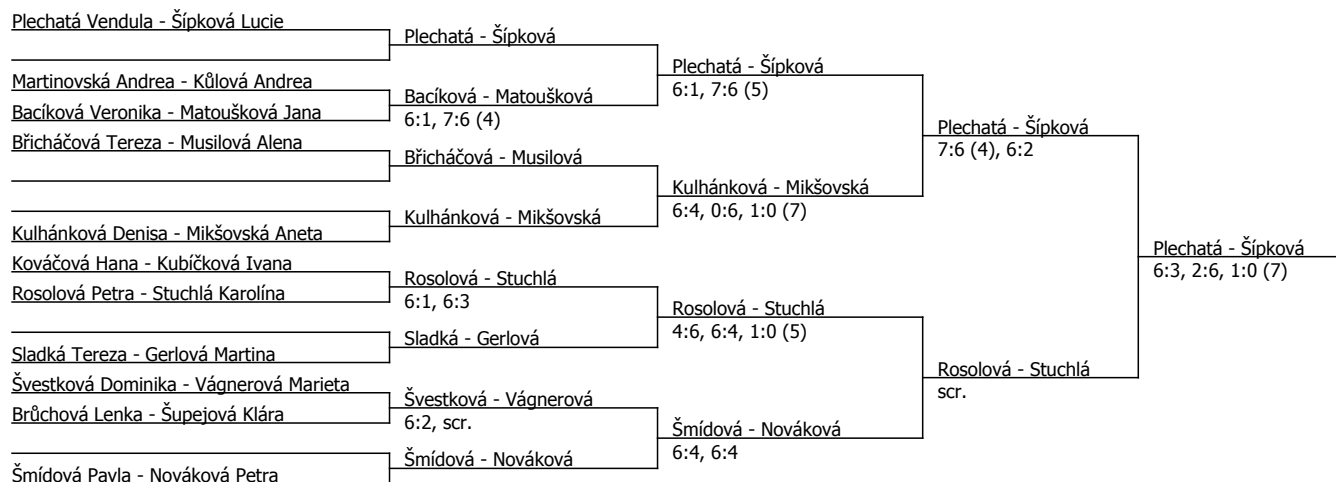

OPTIM TOUR - TERRY SPORT Cup, TK Doksy (A - 500) - turnaj : 214027, sezóna : 2011

Kódové číslo: 214027; počet dvojic: 11	CŽ	BH
Plechátá Vendula	33	30
Šmídová Pavla	36	25
Nováková Petra	40	25
Šípková Lucie	42	25
Gerlová Martina	44	25
Matoušková Jana	46	25
Vágnerová Marieta	56	20
Břicháčová Tereza	57	20

Součet BH: 195; Kategorie turnaje: 12