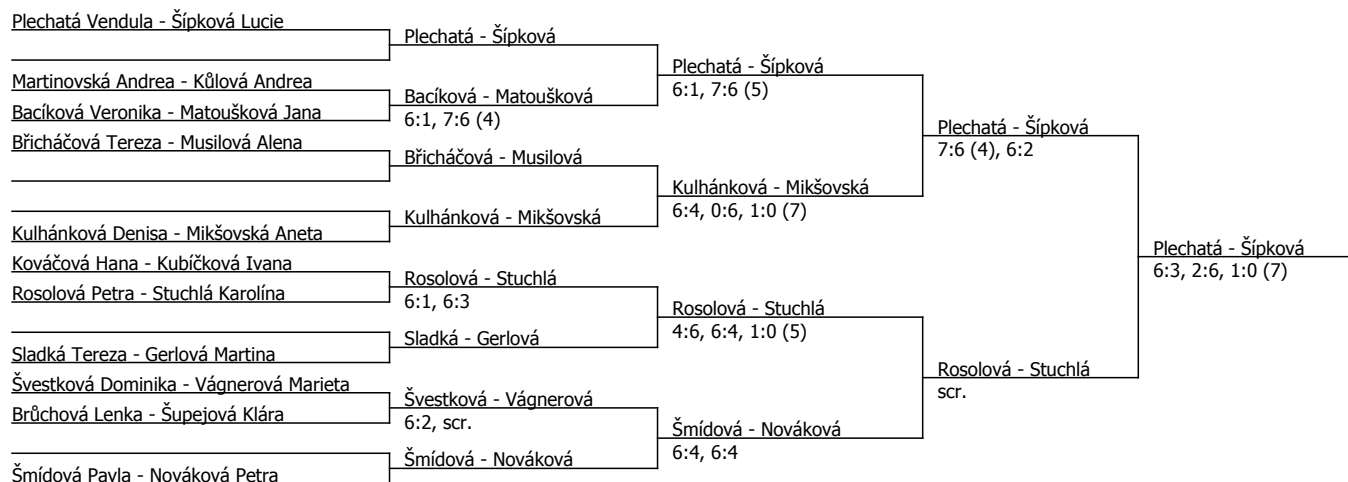

OPTIM TOUR - TERRY SPORT Cup, TK Doksy (A - 500) - turnaj : 214027, sezóna : 2011

Kódové číslo: 214027; počet dvojic: 11	CŽ	BH
Plechátá Vendula	33	30
Šmídová Pavla	36	25
Nováková Petra	40	25
Šípková Lucie	42	25
Gerlová Martina	44	25
Matoušková Jana	46	25
Vágnerová Marieta	56	20
Břicháčová Tereza	57	20

Součet BH: 195; Kategorie turnaje: 12

Šmídová Pavla	Šmídová	
Pospíšilová Daniela	Šebestová	Šmídová
Šebestová Zuzana	6:3, 6:4	6:2, 6:4
Vtelenská Klára	Vtelenská	
Harrison Madison Diann	Harrison	Harrison
Volfová Barbora	6:4, 6:0	6:3, 7:6 (5)
Klocová Tereza	Klocová	
Třeštíková Barbora	6:1, 6:4	Klocová
Cibulková Markéta	Cibulková	6:3, 6:2
Kight Beatrice Emma	Kight	
Boubelíková Jana	6:3, 6:4	Marková
Marková Gabriela	Marková	6:2, 6:4