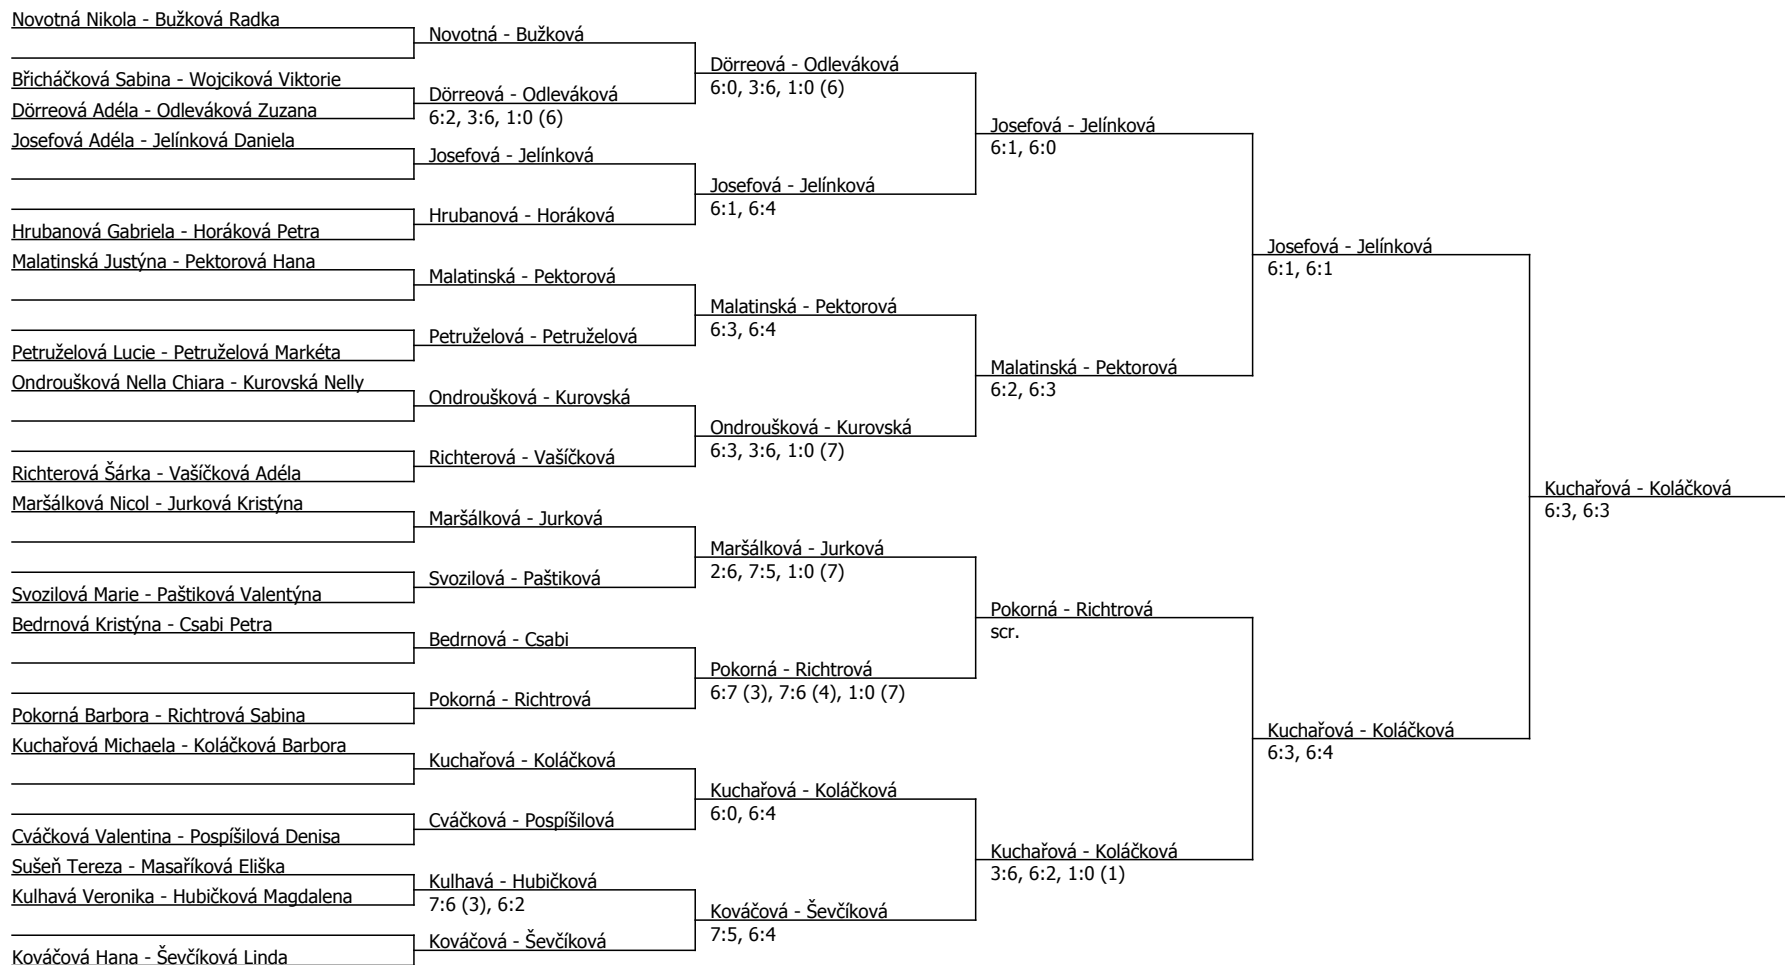

Kódové číslo: 214021; počet dvojic: 18	CŽ	BH
Bužková Radka	38	25
Ševčíková Linda	44	25
Pektorová Hana	51	25
Novotná Nikola	52	25
Malatinská Justýna	57	20
Kováčová Hana	60	20
Pokorná Barbora	61	20
Dörreová Adéla	64	20

Součet BH: 180; Kategorie turnaje: 12