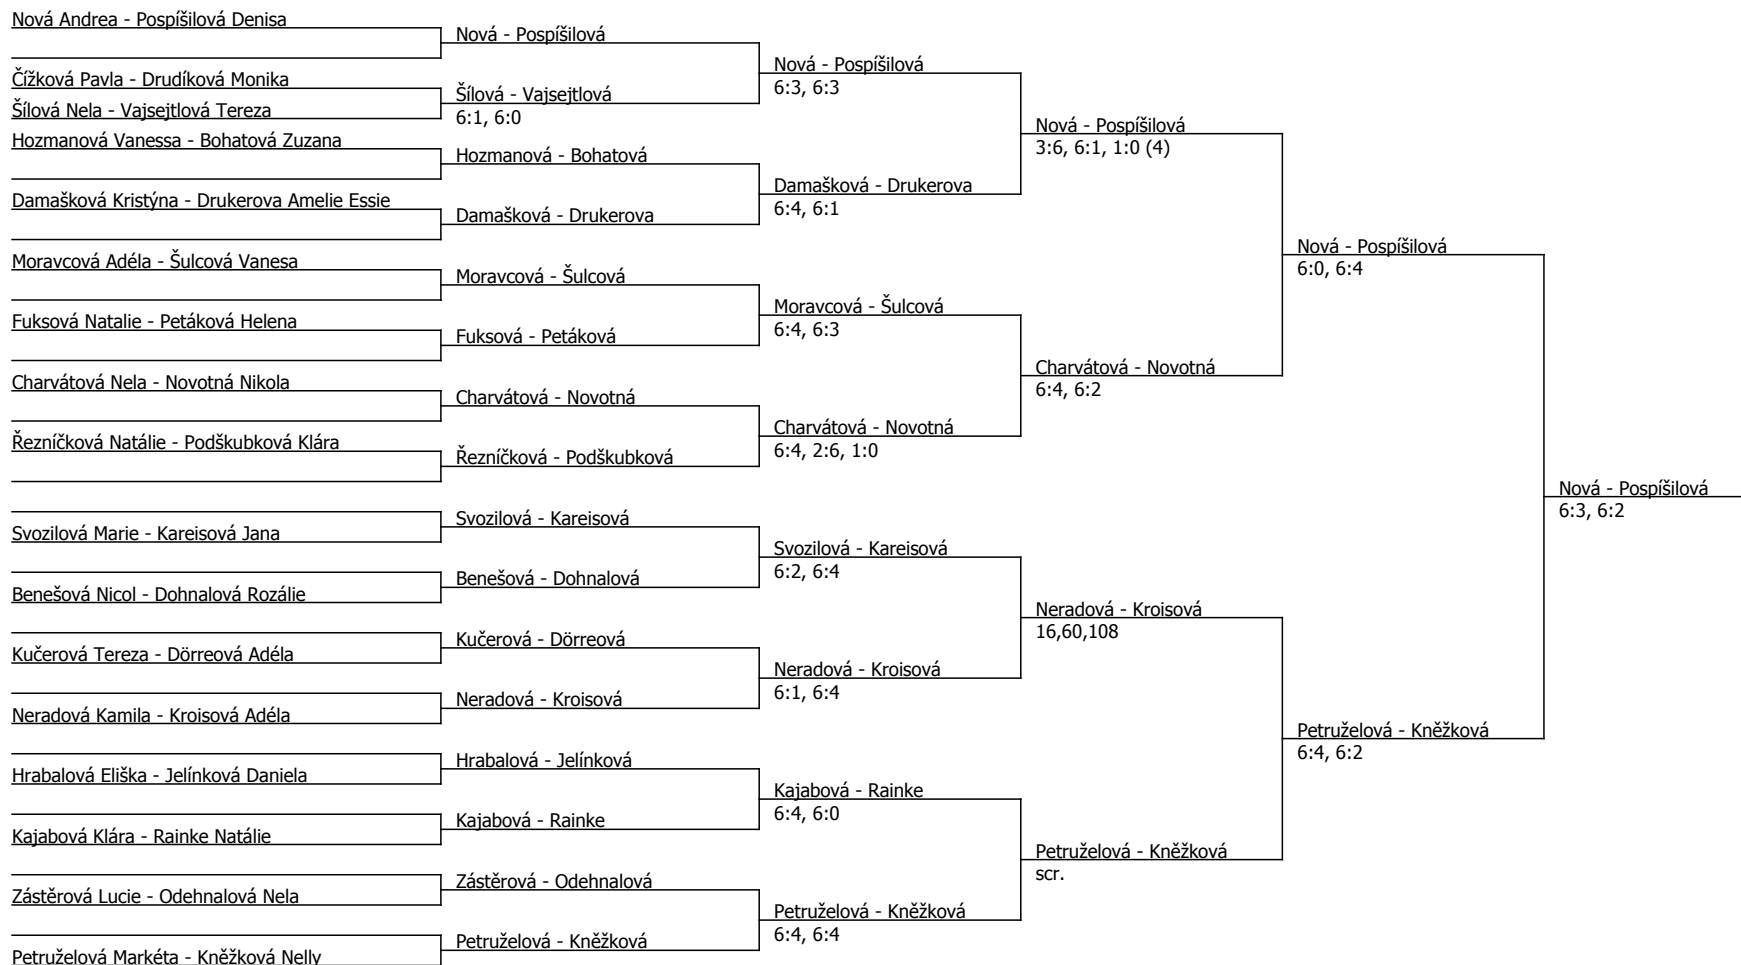

Poznámka zpracovatele: Finále dvouhry sobota 9:30 hod. Kontakt na finále: David Kyselka tel. 605 771 395

A2 - Kvalifikace MČR Optim Tour Houšťka cup, LTC Houšťka (A - 600) - turnaj : 214017, sezóna : 2022