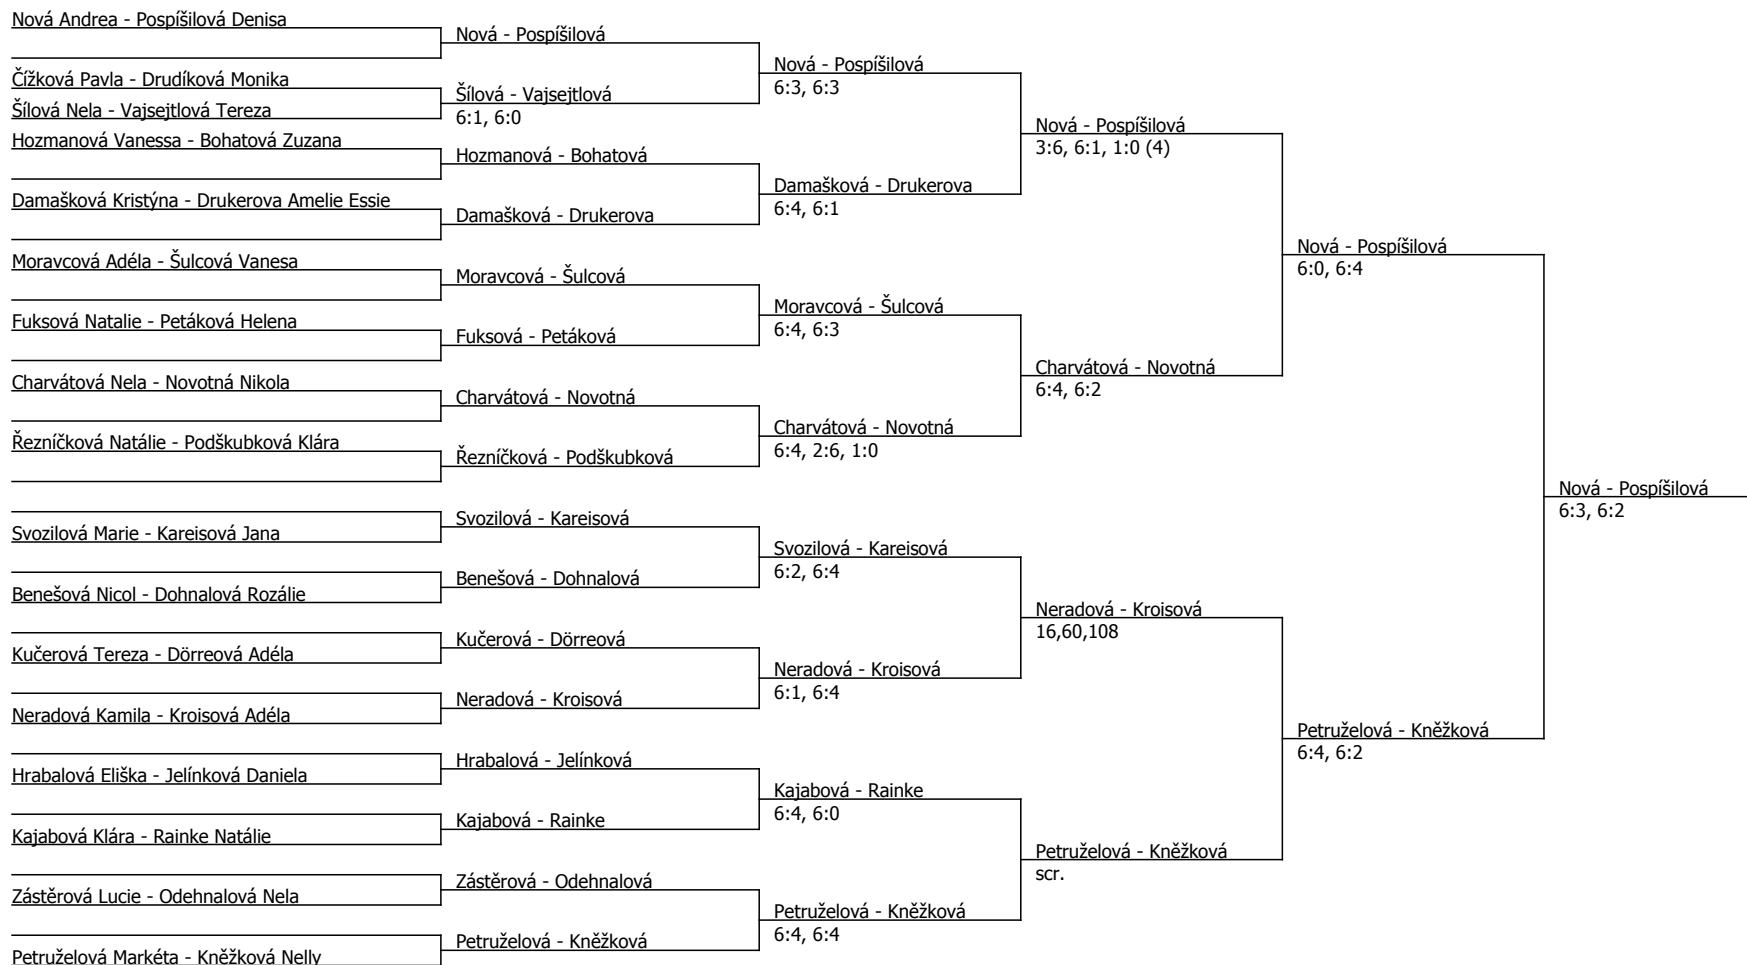

Poznámka zpracovatele: Finále dvouhry sobota 9:30 hod. Kontakt na finále: David Kyselka tel. 605 771 395

A2 - Kvalifikace MČR Optim Tour Houšťka cup, LTC Houšťka (A - 600) - turnaj : 214017, sezóna : 2022