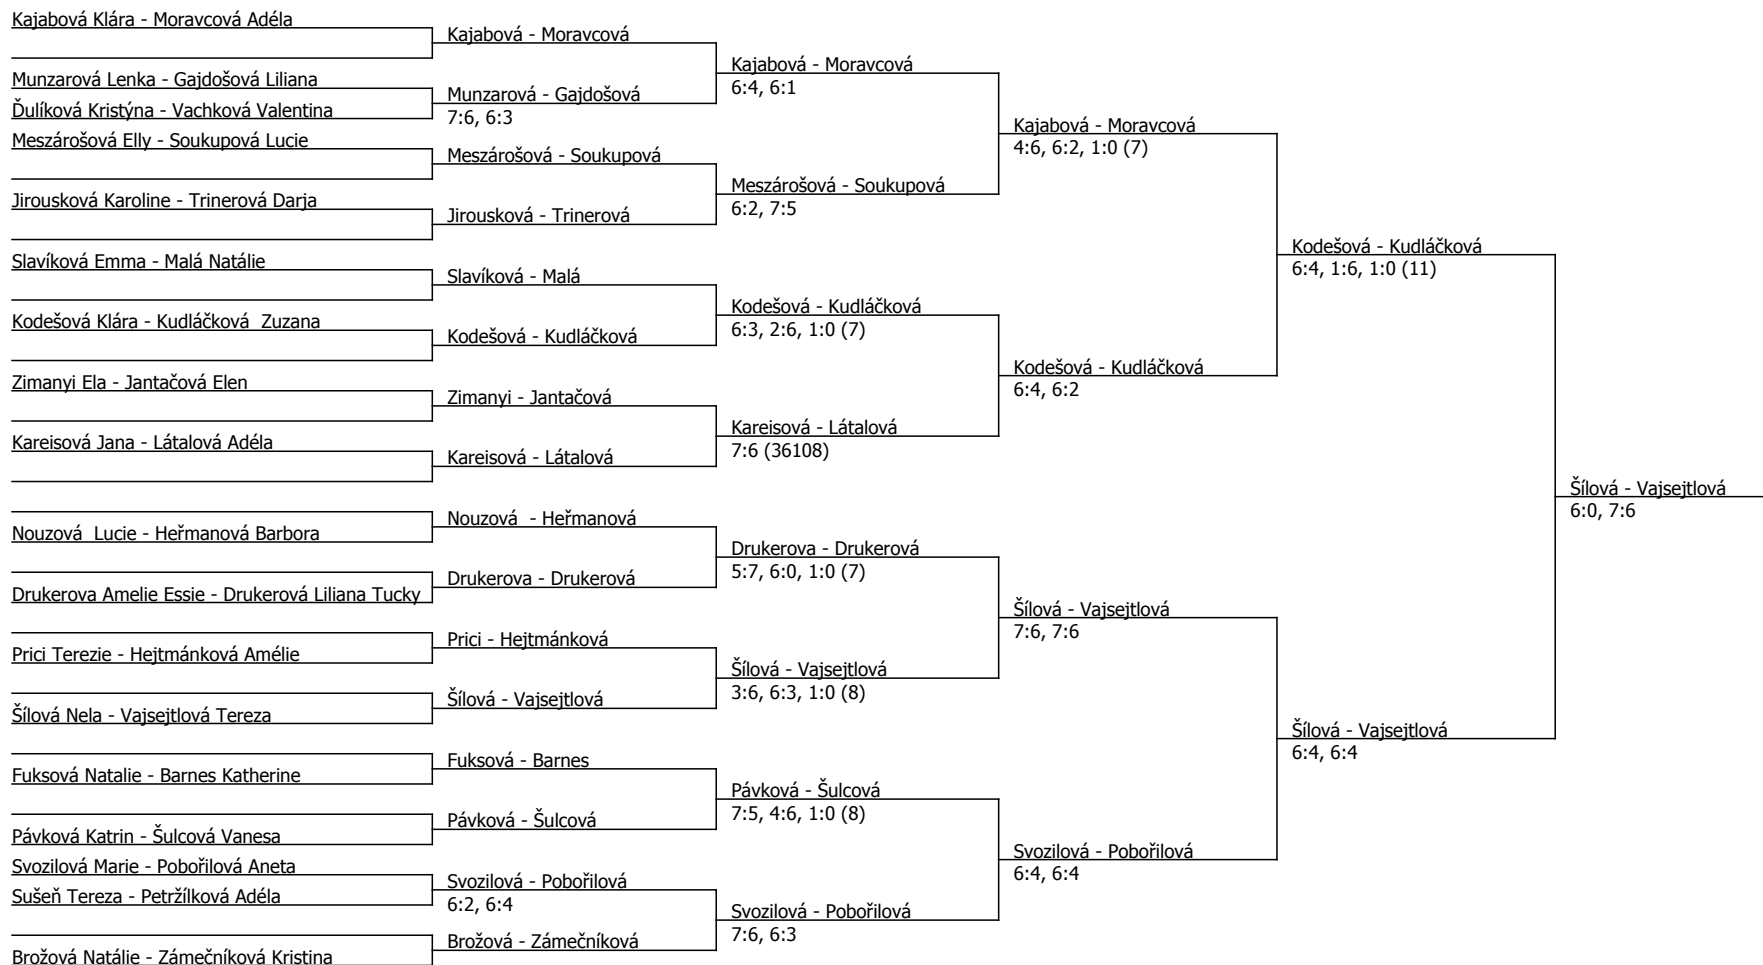

A2 OPTIM TOUR - VOLVISTA CUP kvalifikace MČR II, LTC Houštka (A - 700) - turnaj : 214016, sezóna : 2024

Kódové číslo: 214016; počet dvojic: 18	CŽ	BH
Moravcová Adéla	30	30
Munzarová Lenka	33	25
Barnes Katherine	41	25
Kareisová Jana	42	25
Přici Terezie	44	25
Zámečnicková Kristina	45	25
Slavíková Emma	46	25
Brožová Natálie	51	20

Poznámka zpracovatele: Čtvrtek 4.7. se v Houštce odehrají pouze dvě předkola čtyřher: Munzarová, Gajdošová - Ďulíková, Vachková a Svozilová, Pobořilová - Sušeň, Petržílková.

Součet BH: 200; Kategorie turnaje: 12