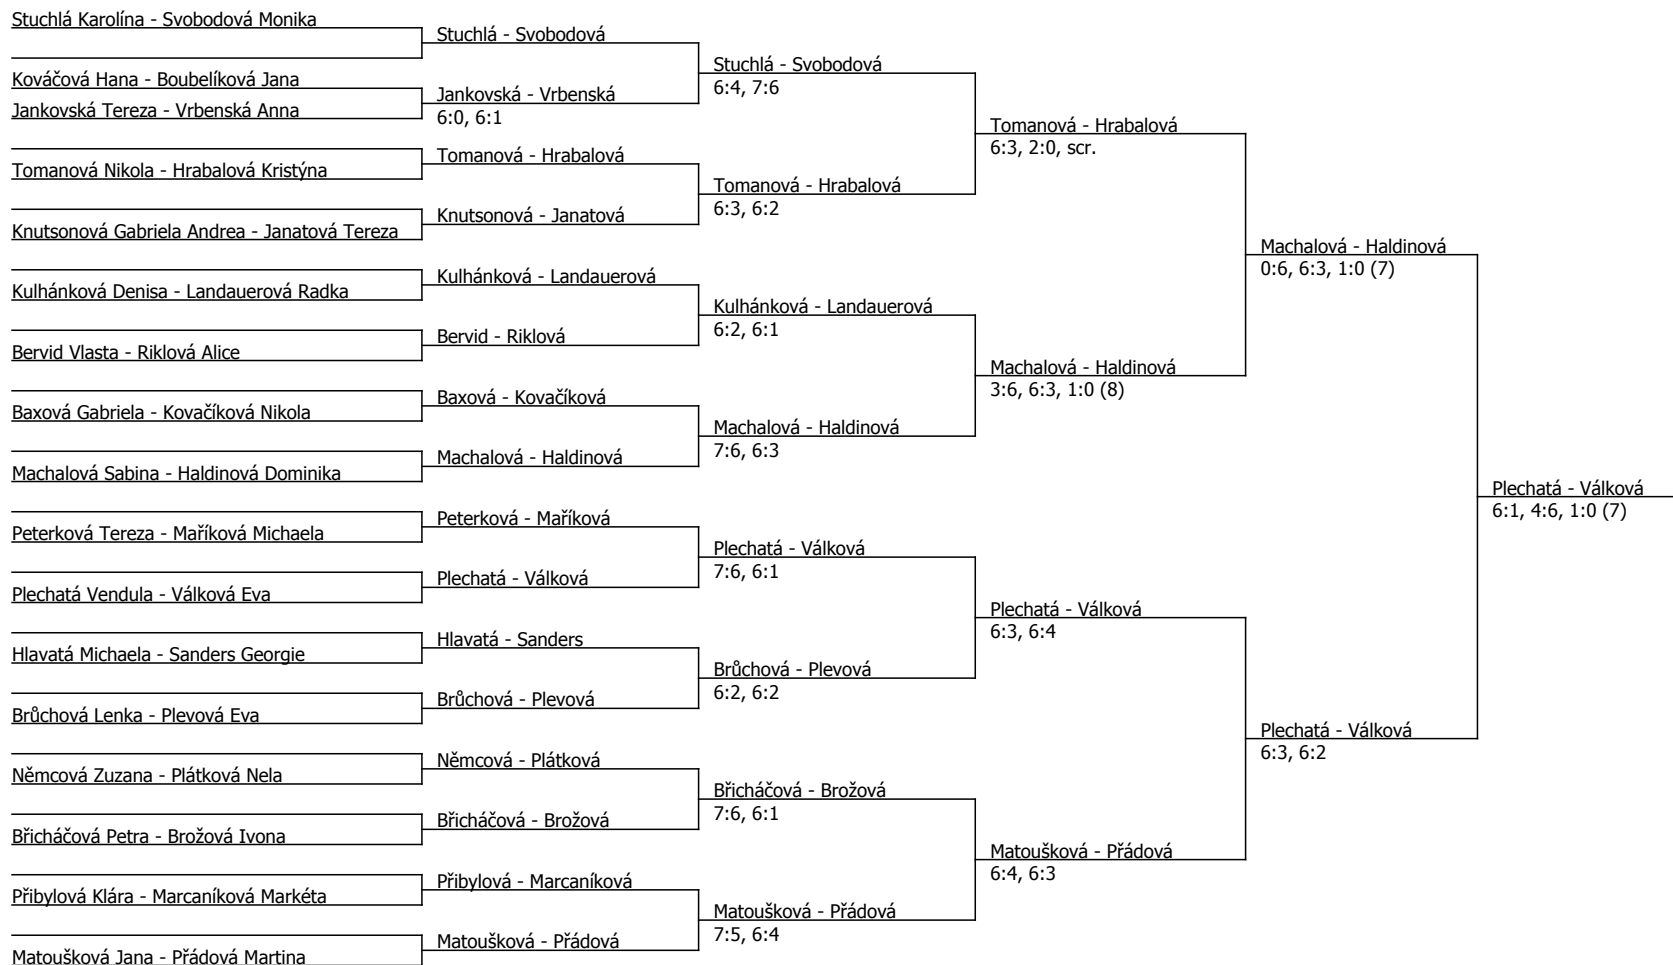

Kódové číslo: 214012; počet dvojic: 17	CŽ	BH
Matoušková Jana	24	30
Stuchlá Karolína	33	30
Svobodová Monika	34	30
Brůchová Lenka	41	25
Landauerová Radka	42	25
Plevová Eva	50	25
Kulhánková Denisa	52	25
Válková Eva	57	20

Součet BH: 210; Kategorie turnaje: 12