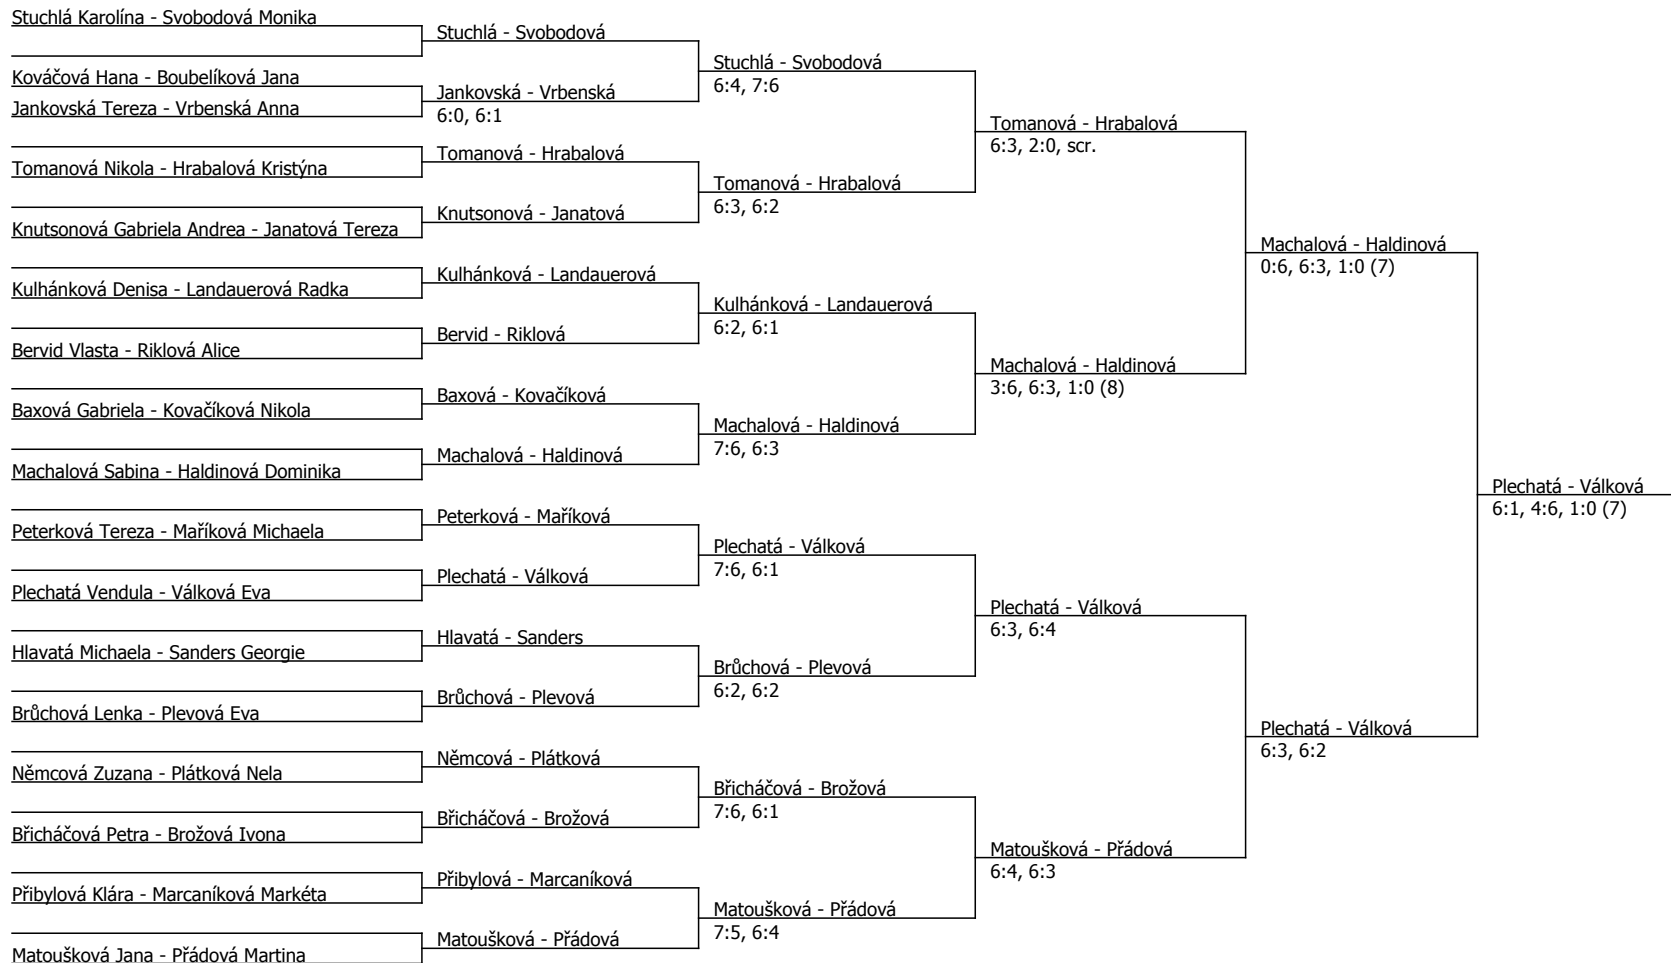

Optim Tour - Sport Technik Bohemia Cup, TGC Káraný (A - 500) - turnaj : 214012, sezóna : 2013

Kódové číslo: 214012; počet dvojic: 17	CŽ	BH
Matoušková Jana	24	30
Stuchlá Karolína	33	30
Svobodová Monika	34	30
Brůchová Lenka	41	25
Landauerová Radka	42	25
Plevová Eva	50	25
Kulhánková Denisa	52	25
Válková Eva	57	20

Součet BH: 210; Kategorie turnaje: 12