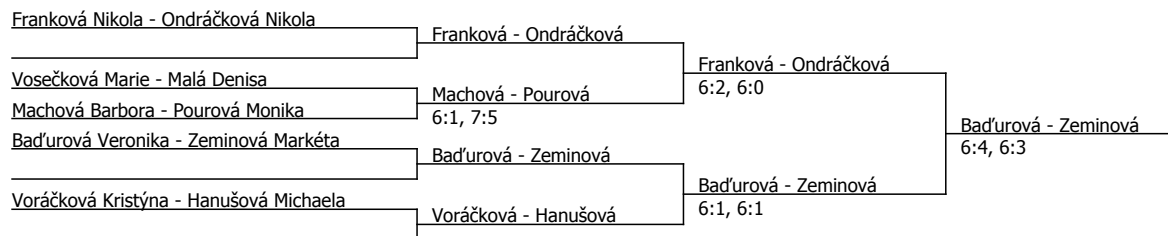

Lázeňský turnaj žen, TJ Lázně Bělohrad (C - 250) - turnaj : 214011, sezóna : 2012

Kódové číslo: 214011; počet dvojic: 5		
	CŽ	BH
Voráčková Kristýna	225	9
Franková Nikola	237	9
Pourová Monika	267	9
Badurová Veronika	308	6
Zeminová Markéta	433	6
Ondráčková Nikola	549	4
Hanušová Michaela	591	4
Machová Barbora	622	4

Součet BH: 51; Kategorie turnaje: 4