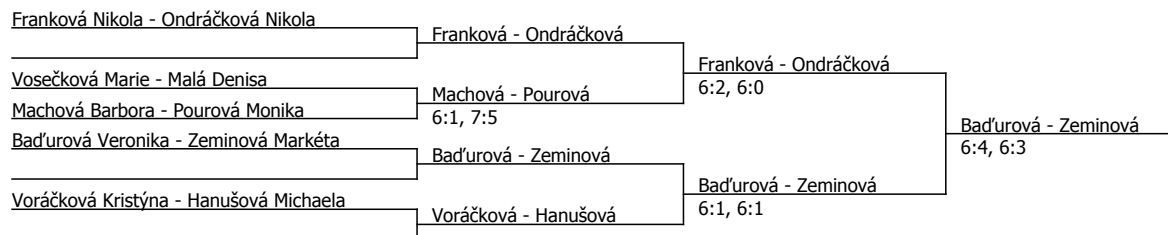

Lázeňský turnaj žen, TJ Lázně Bělohrad (C - 250) - turnaj : 214011, sezóna : 2012

Kódové číslo: 214011; počet dvojic: 5		
	CŽ	BH
Voráčková Kristýna	225	9
Franková Nikola	237	9
Pourová Monika	267	9
Badurová Veronika	308	6
Zeminová Markéta	433	6
Ondráčková Nikola	549	4
Hanušová Michaela	591	4
Machová Barbora	622	4

Součet BH: 51; Kategorie turnaje: 4