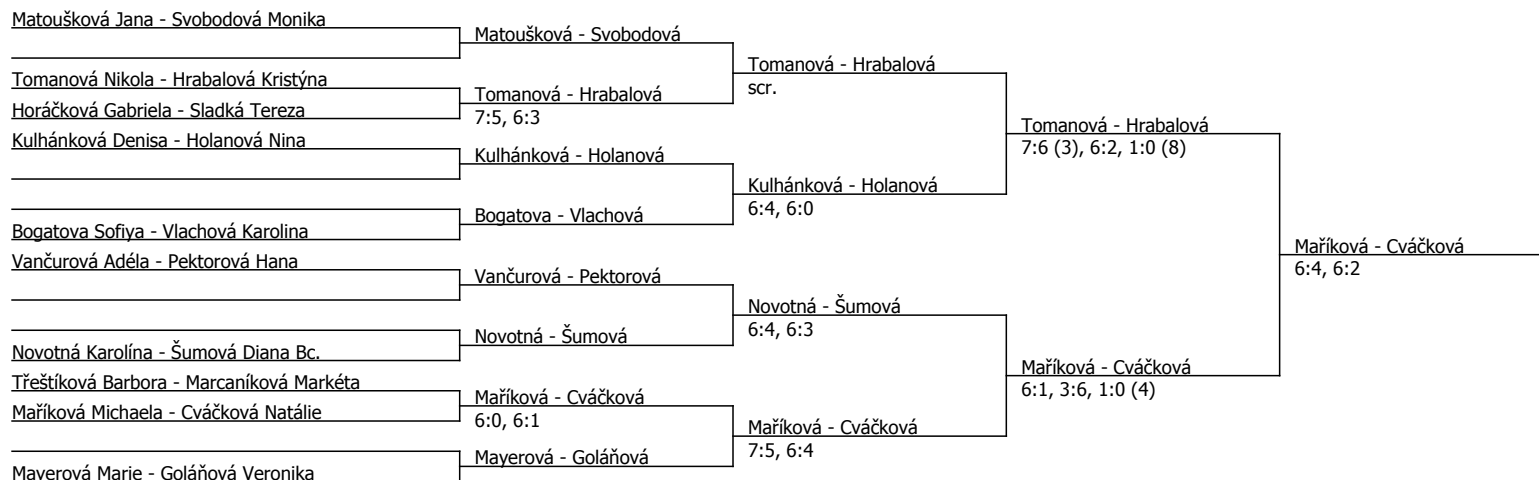

Kvalifikace MČR, TREND SPORT, o.s. (A - 600) - turnaj : 214002, sezóna : 2013

Rozhodčí turnaje: Mojmír Krupa

Kódové číslo: 214002; počet dvojic: 10	CŽ	BH
Matoušková Jana	24	30
Svobodová Monika	34	30
Šumová Diana Bc.	38	25
Kulhánková Denisa	52	25
Mayerová Marie	58	20
Hrabalová Kristýna	67	20
Goláňová Veronika	69	20
Vlachová Karolína	72	20

Součet BH: 190; Kategorie turnaje: 12