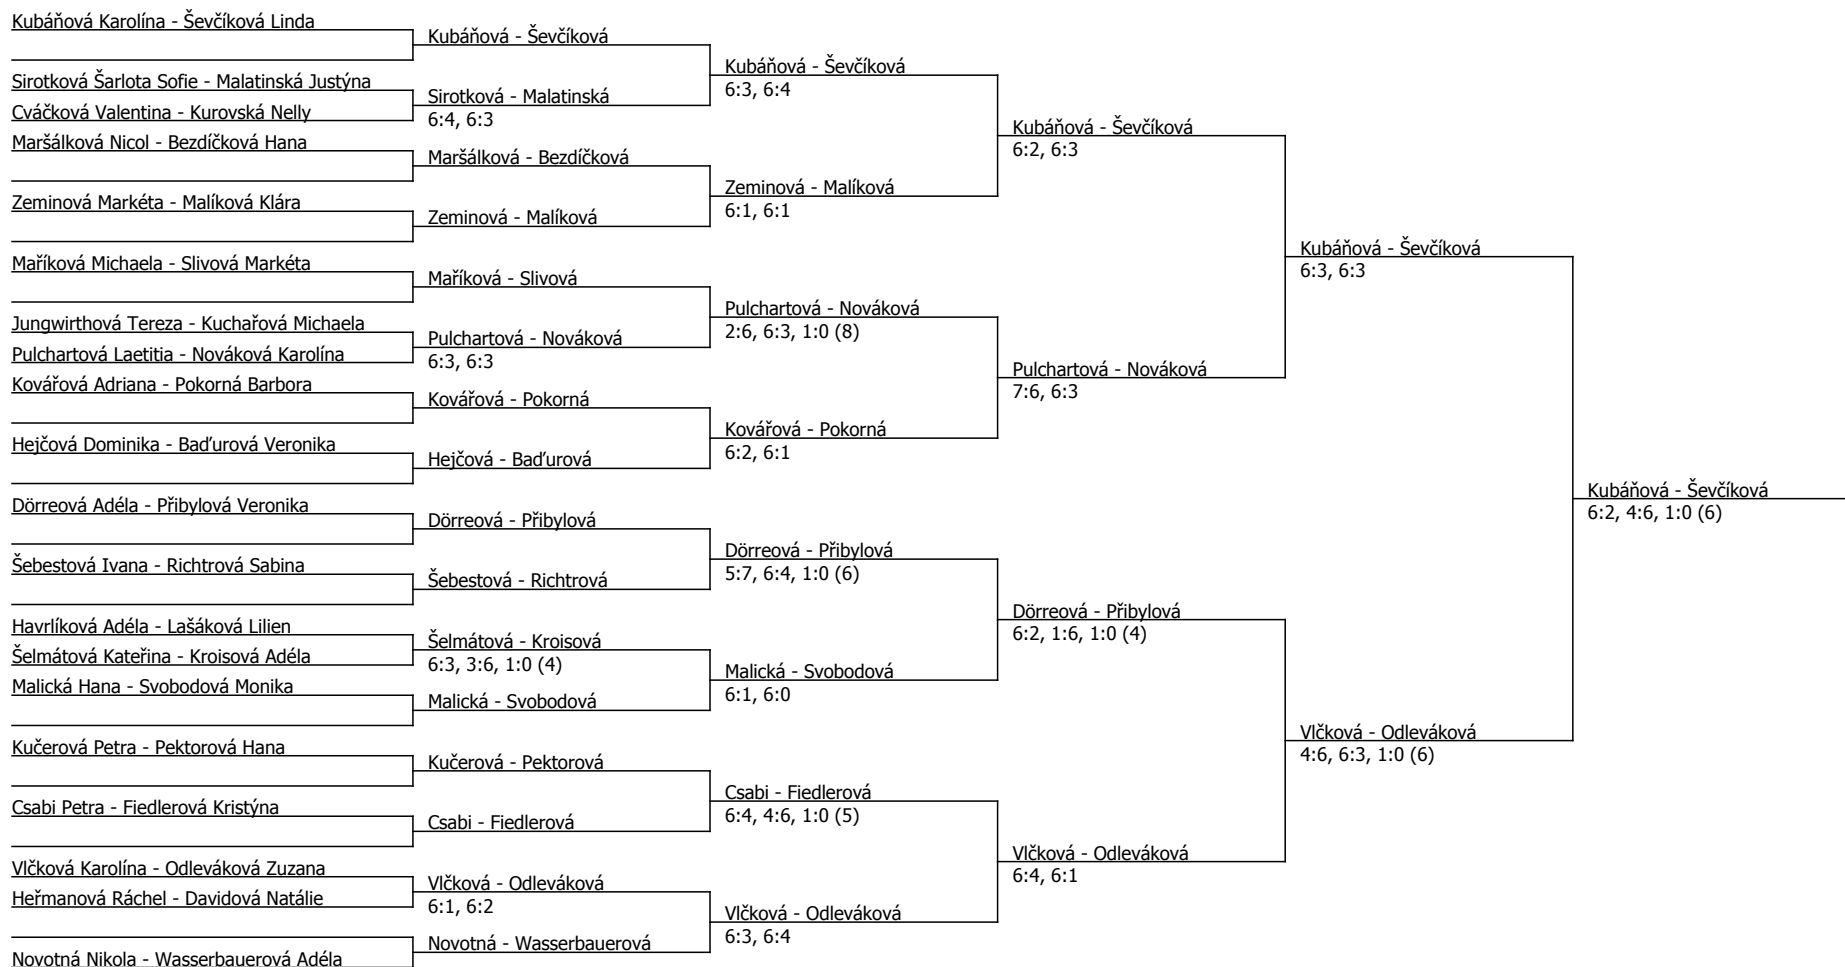

A1 Kvalifikace MČR, LTC Pardubice (A - 700) - turnaj : 214001, sezóna : 2018

Kódové číslo: 214001; počet dvojic: 20	CŽ	BH
Svobodová Monika	25	30
Kubáňová Karolína	37	25
Novotná Nikola	49	25
Maříková Michaela	52	25
Ševčíková Linda	56	20
Dörreová Adéla	61	20
Kučerová Petra	62	20
Hejčová Dominika	65	20

Součet BH: 185; Kategorie turnaje: 12

Rozhodčí turnaje: Eva Zálabská, Oldřich David