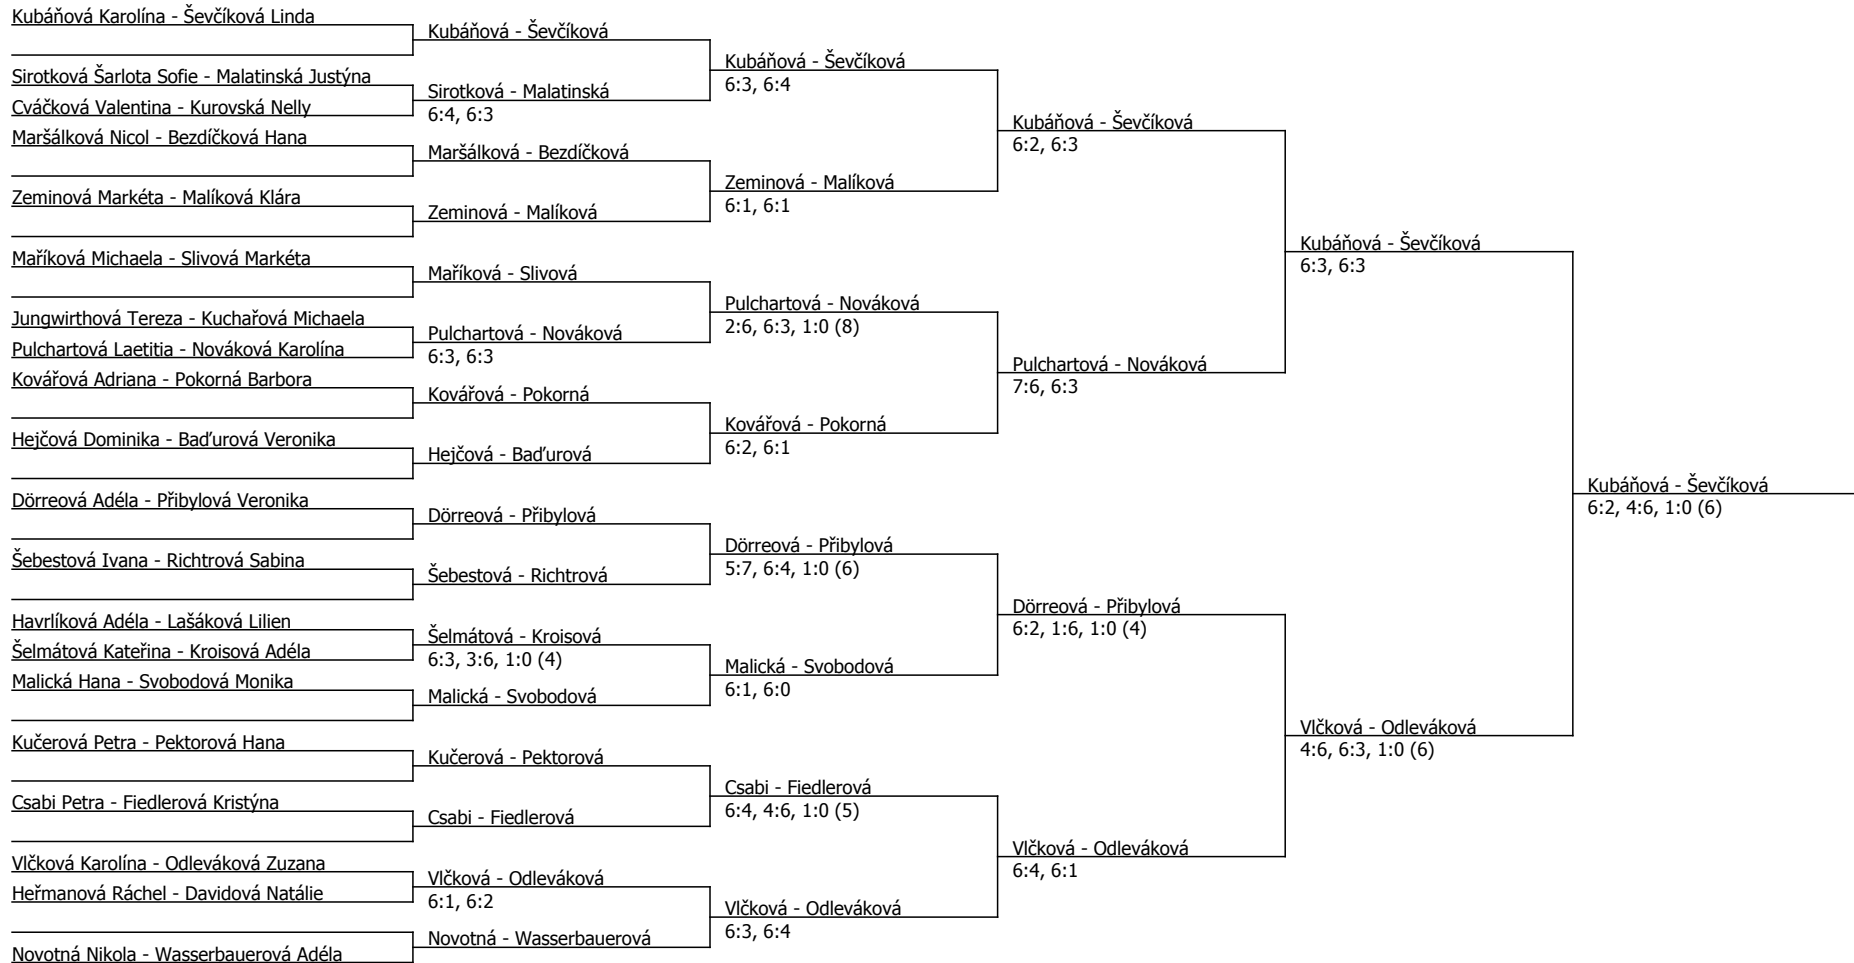

A1 Kvalifikace MČR, LTC Pardubice (A - 700) - turnaj : 214001, sezóna : 2018

Rozhodčí turnaje: Eva Zálabská, Oldřich David

Kódové číslo: 214001; počet dvojic: 20	CŽ	BH
Svobodová Monika	25	30
Kubáňová Karolína	37	25
Novotná Nikola	49	25
Maříková Michaela	52	25
Ševčíková Linda	56	20
Dörreová Adéla	61	20
Kučerová Petra	62	20
Hejčová Dominika	65	20

Součet BH: 185; Kategorie turnaje: 12