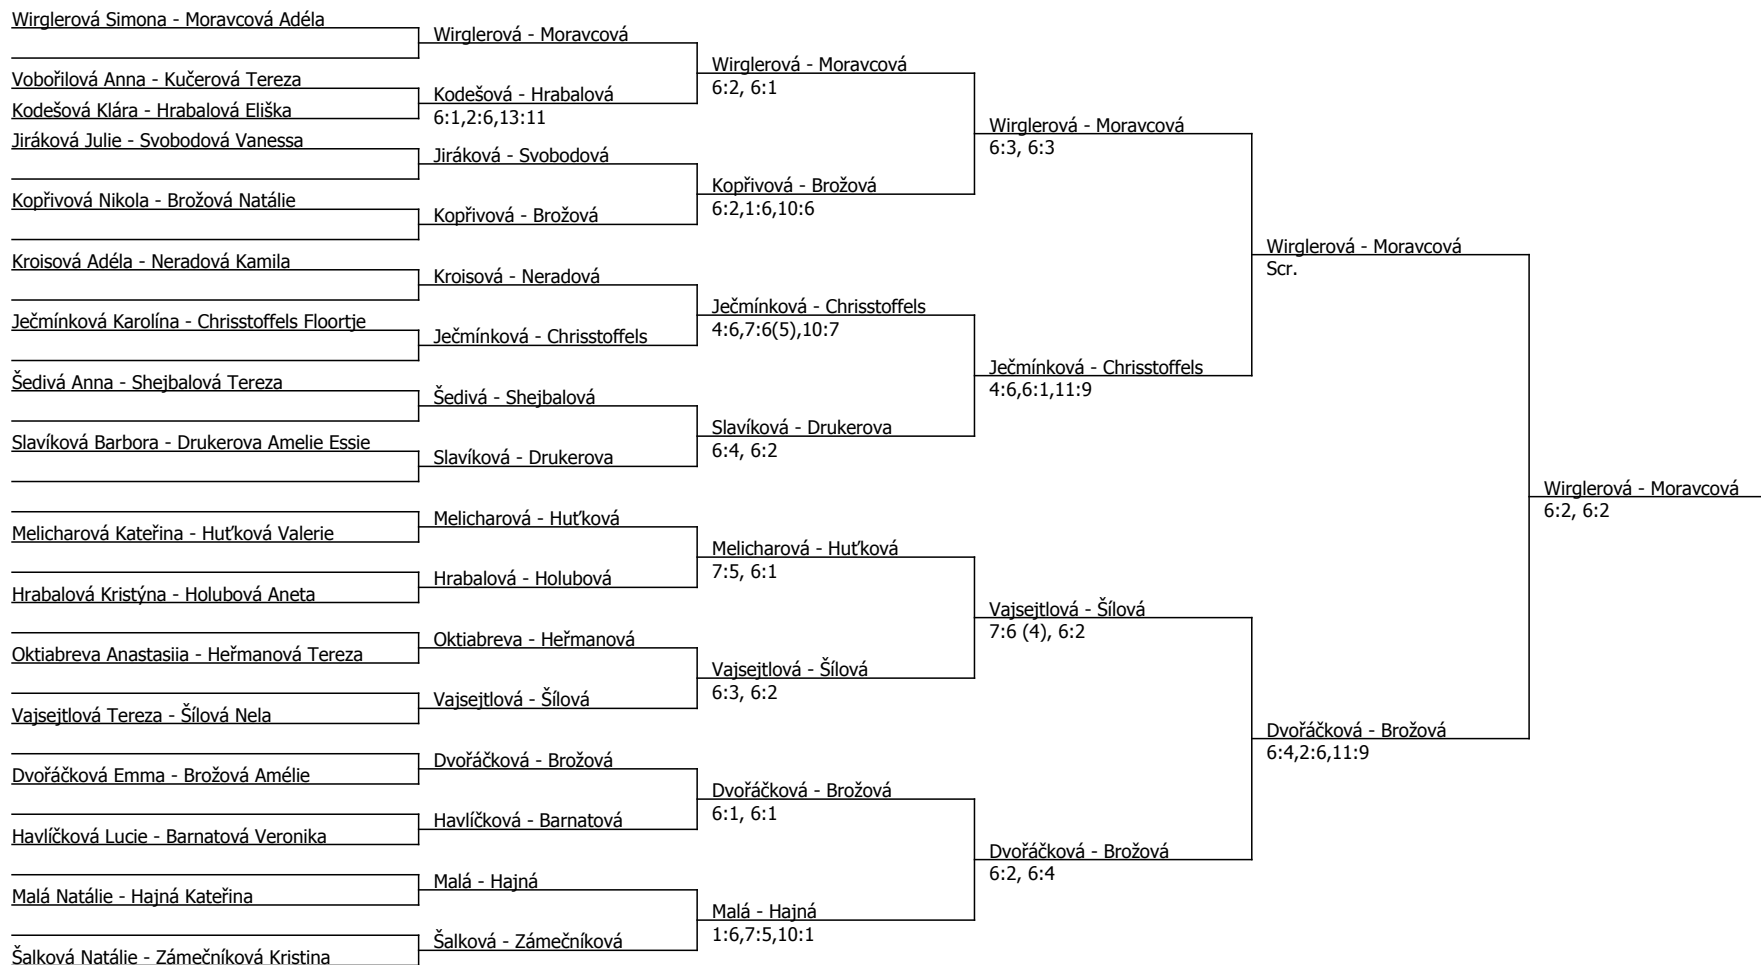

A1 Kvalifikace MČR I, LTC Pardubice (A - 700) - turnaj : 214000, sezóna : 2024

Kódové číslo: 214000; počet dvojic: 17	CŽ	BH
Wirglerová Simona	27	30
Moravcová Adéla	30	30
Šalková Natálie	36	25
Neradová Kamila	38	25
Zámečnicková Kristina	45	25
Kroisová Adéla	50	20
Brožová Natálie	51	20
Vajsejtlová Tereza	52	20

Součet BH: 195; Kategorie turnaje: 12