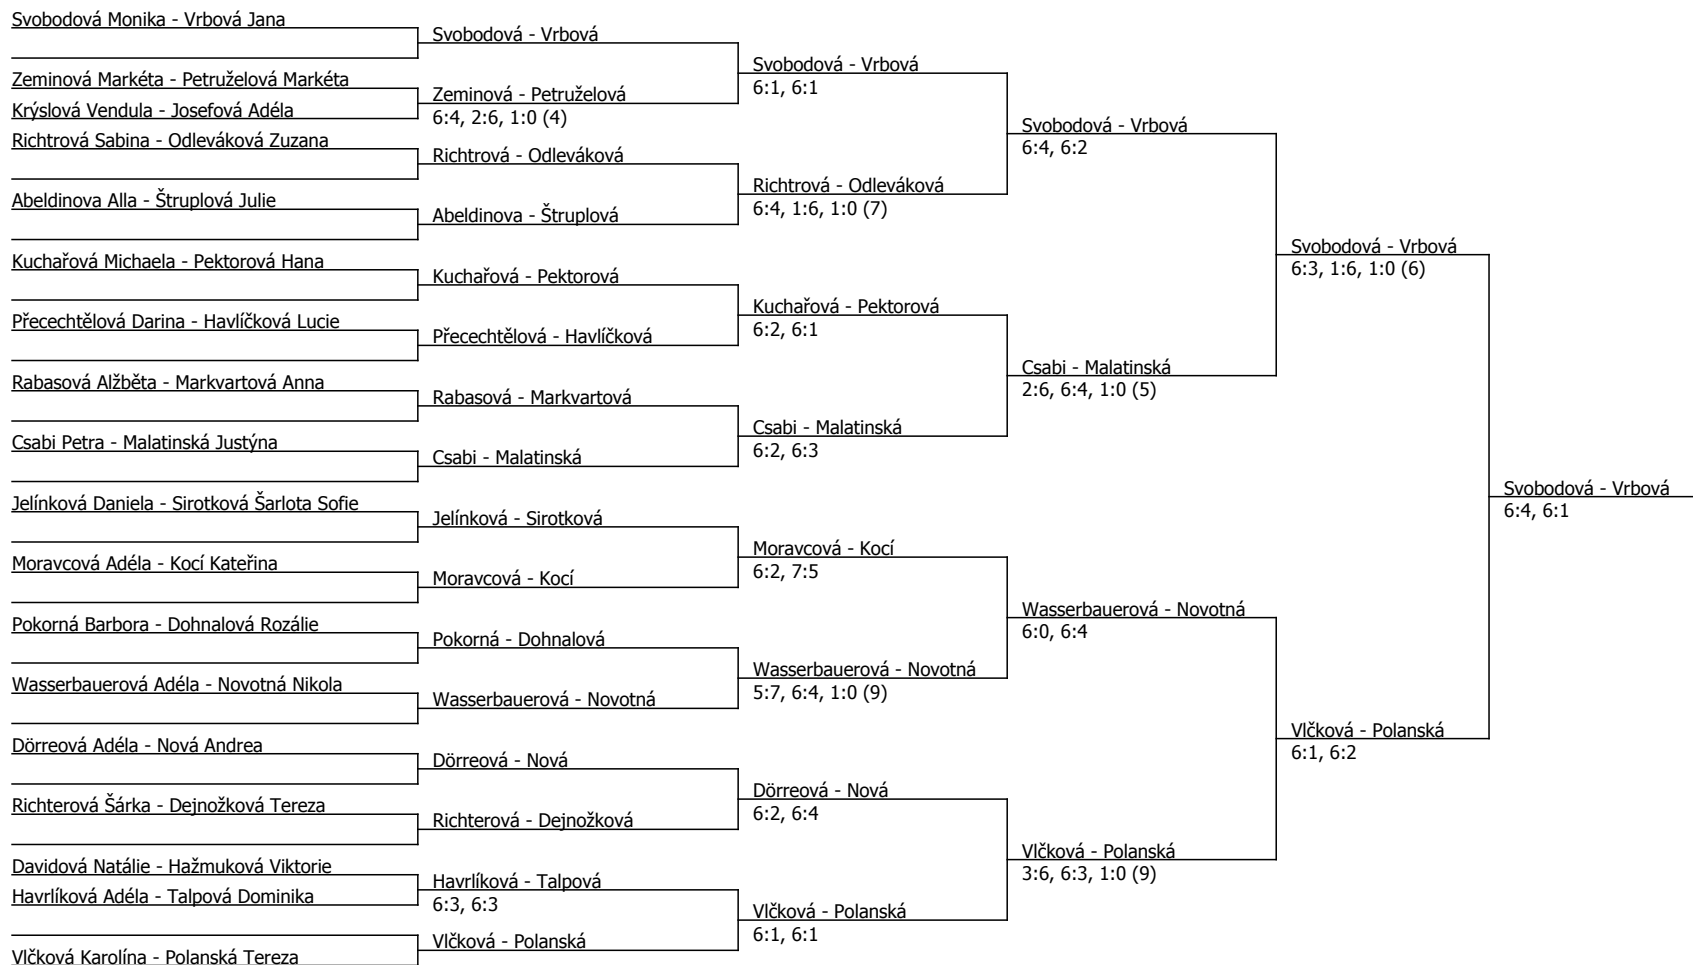

A1 Kvalifikace MČR, LTC Pardubice (A - 600) - turnaj : 214000, sezóna : 2019

Kódové číslo: 214000; počet dvojic: 18	CŽ	BH
Vrbová Jana	32	30
Svobodová Monika	40	25
Polanská Tereza	47	25
Vlčková Karolína	48	25
Pektorová Hana	51	25
Novotná Nikola	52	25
Malatinská Justýna	57	20
Pokorná Barbora	61	20

Součet BH: 195; Kategorie turnaje: 12