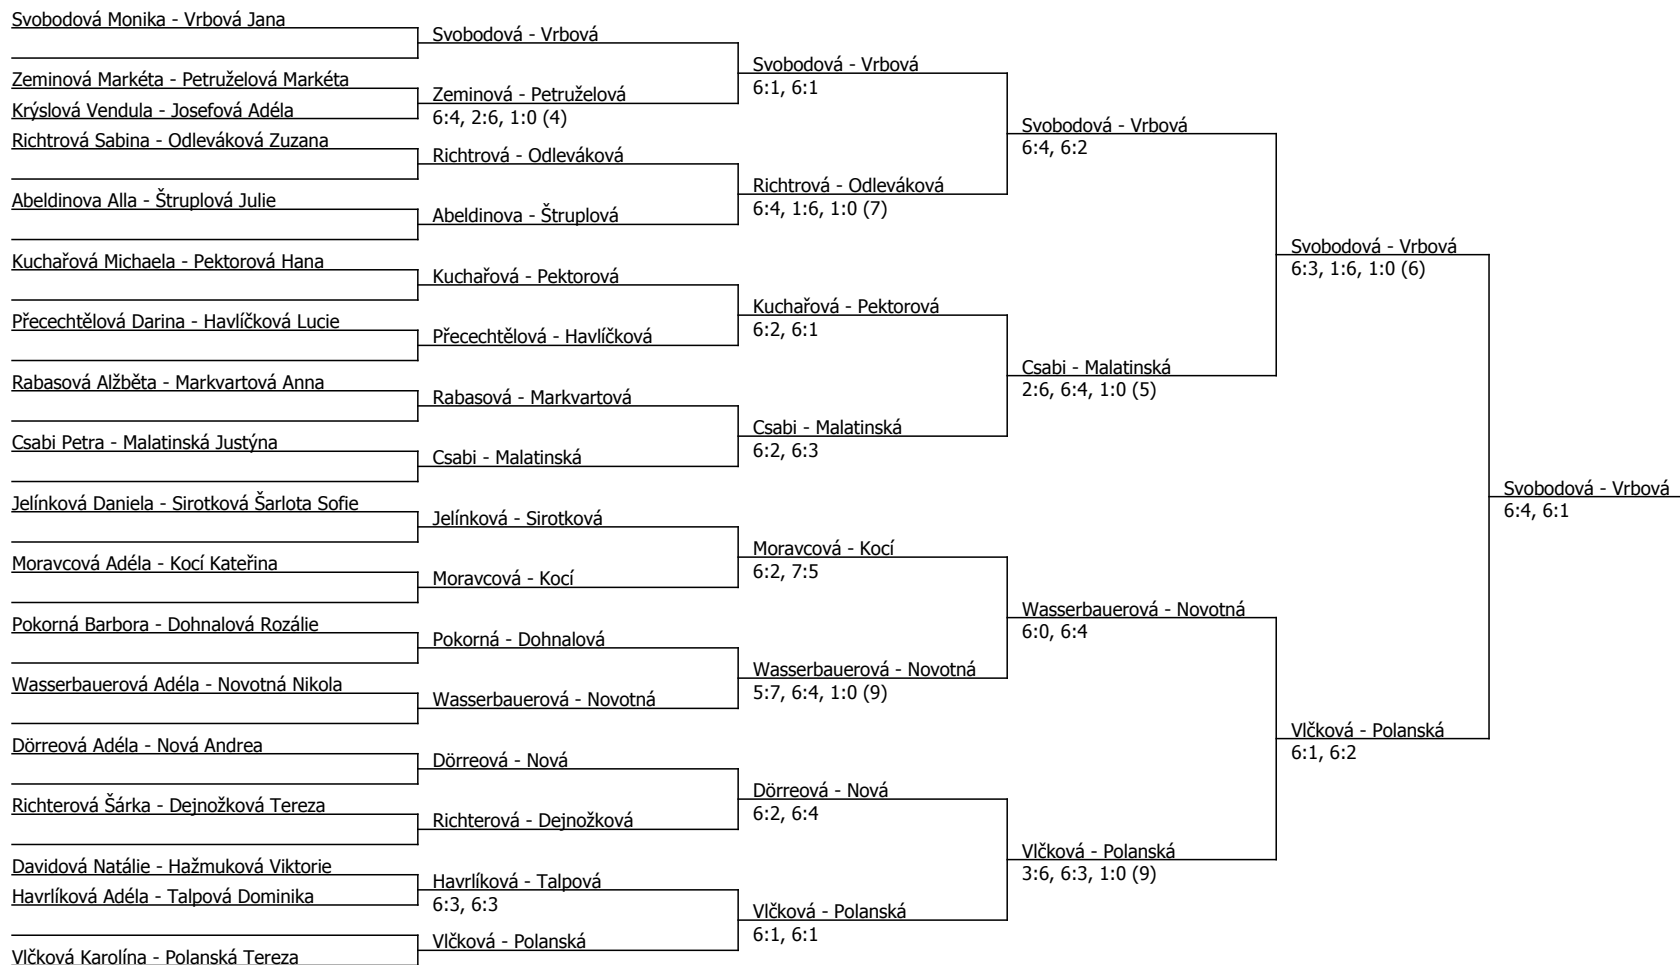

A1 Kvalifikace MČR, LTC Pardubice (A - 600) - turnaj : 214000, sezóna : 2019

Kódové číslo: 214000; počet dvojic: 18	CŽ	BH
Vrbová Jana	32	30
Svobodová Monika	40	25
Polanská Tereza	47	25
Vlčková Karolína	48	25
Pektorová Hana	51	25
Novotná Nikola	52	25
Malatinská Justýna	57	20
Pokorná Barbora	61	20

Součet BH: 195; Kategorie turnaje: 12