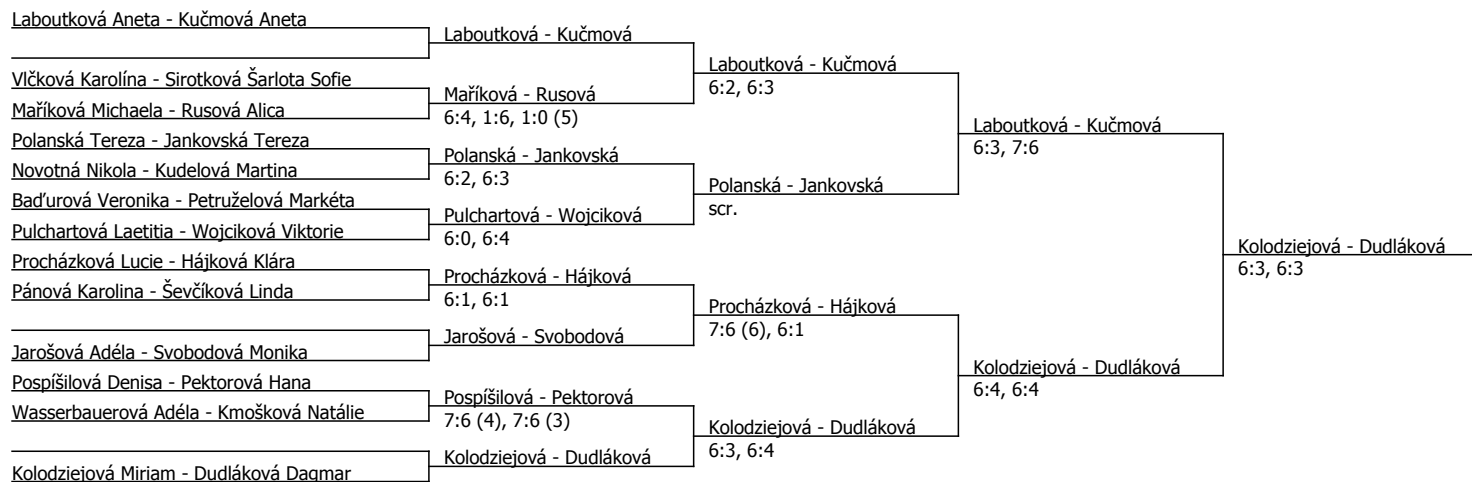

A1 Kvalifikace MČR, LTC Pardubice (A - 500) - turnaj : 214000, sezóna : 2017

Rozhodčí turnaje: Eva Zálabská, Oldřich David

Kódové číslo: 214000; počet dvojic: 13	CŽ	BH
Kolodziejová Miriam	29	30
Laboutková Aneta	33	30
Kučmová Aneta	34	25
Jarošová Adéla	41	25
Dudláková Dagmar	42	25
Svobodová Monika	45	25
Novotná Nikola	47	25
Jankovská Tereza	51	20

Součet BH: 205; Kategorie turnaje: 12