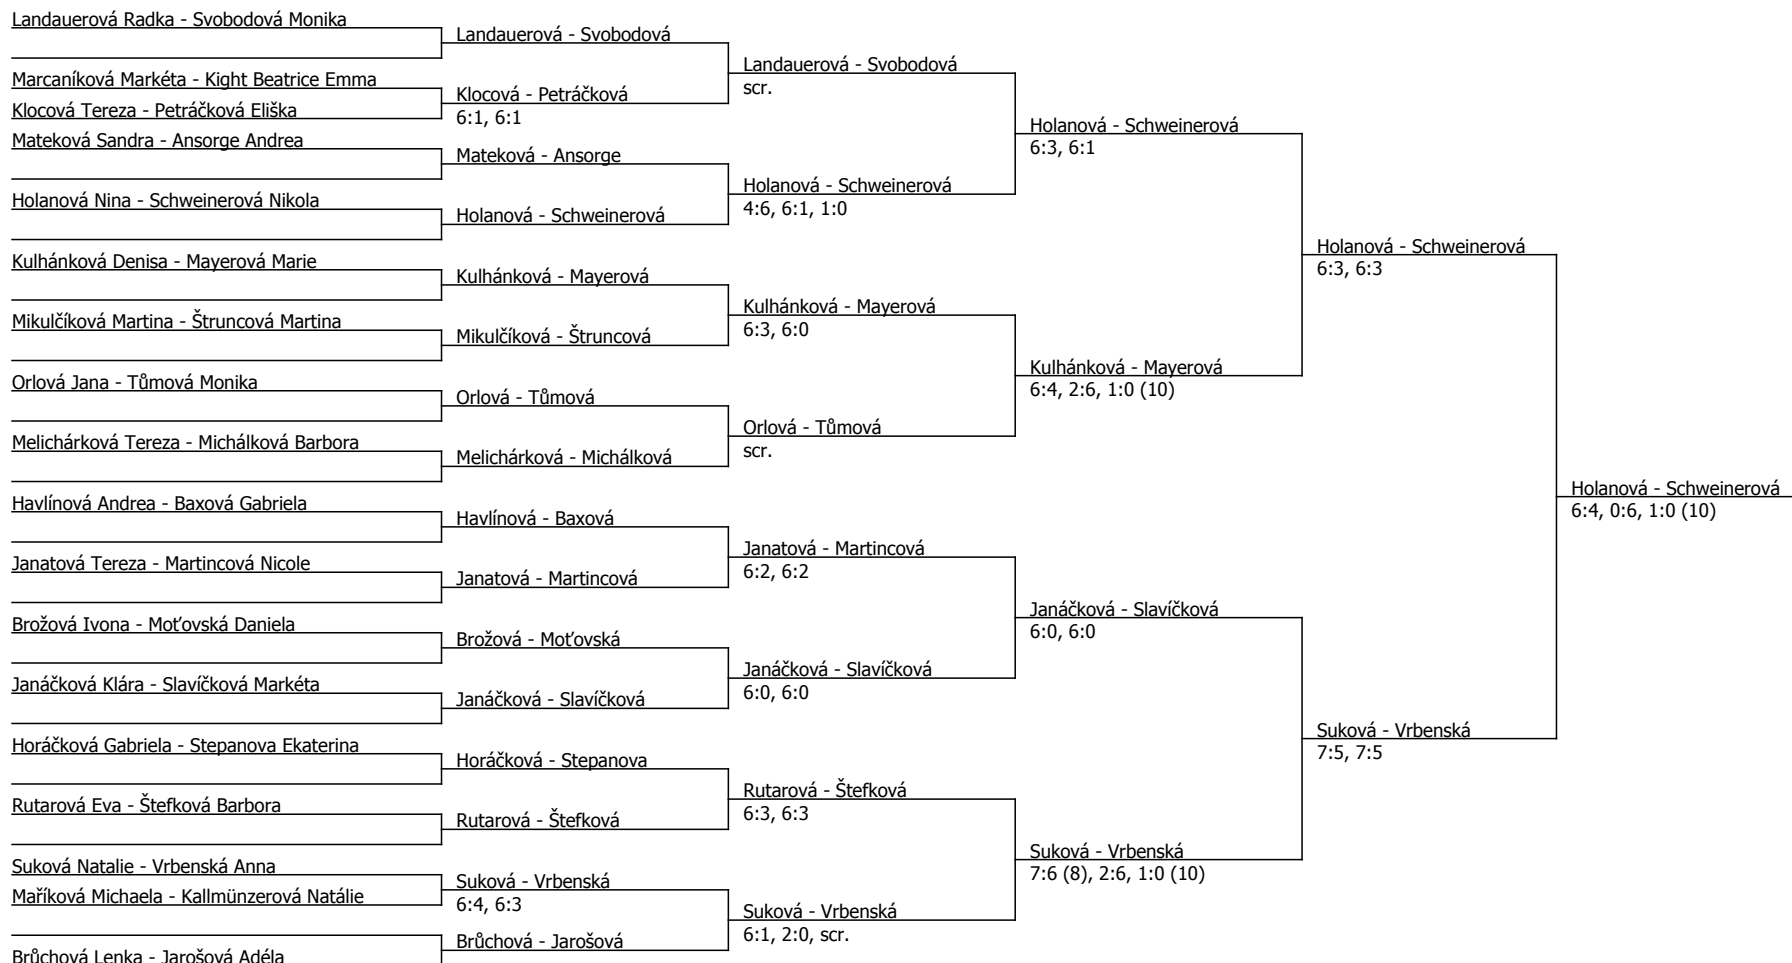

Kvalifikace MČR, LTC Pardubice (A - 600) - turnaj : 214000, sezóna : 2013

Rozhodčí turnaje: Eva Zálabská

Kódové číslo: 214000; počet dvojic: 18	CŽ	BH
Svobodová Monika	34	30
Brůchová Lenka	41	25
Landauerová Radka	42	25
Orlová Jana	44	25
Janáčková Klára	44	25
Jarošová Adéla	47	25
Rutarová Eva	51	25
Kulhánková Denisa	52	25

Součet BH: 205; Kategorie turnaje: 12