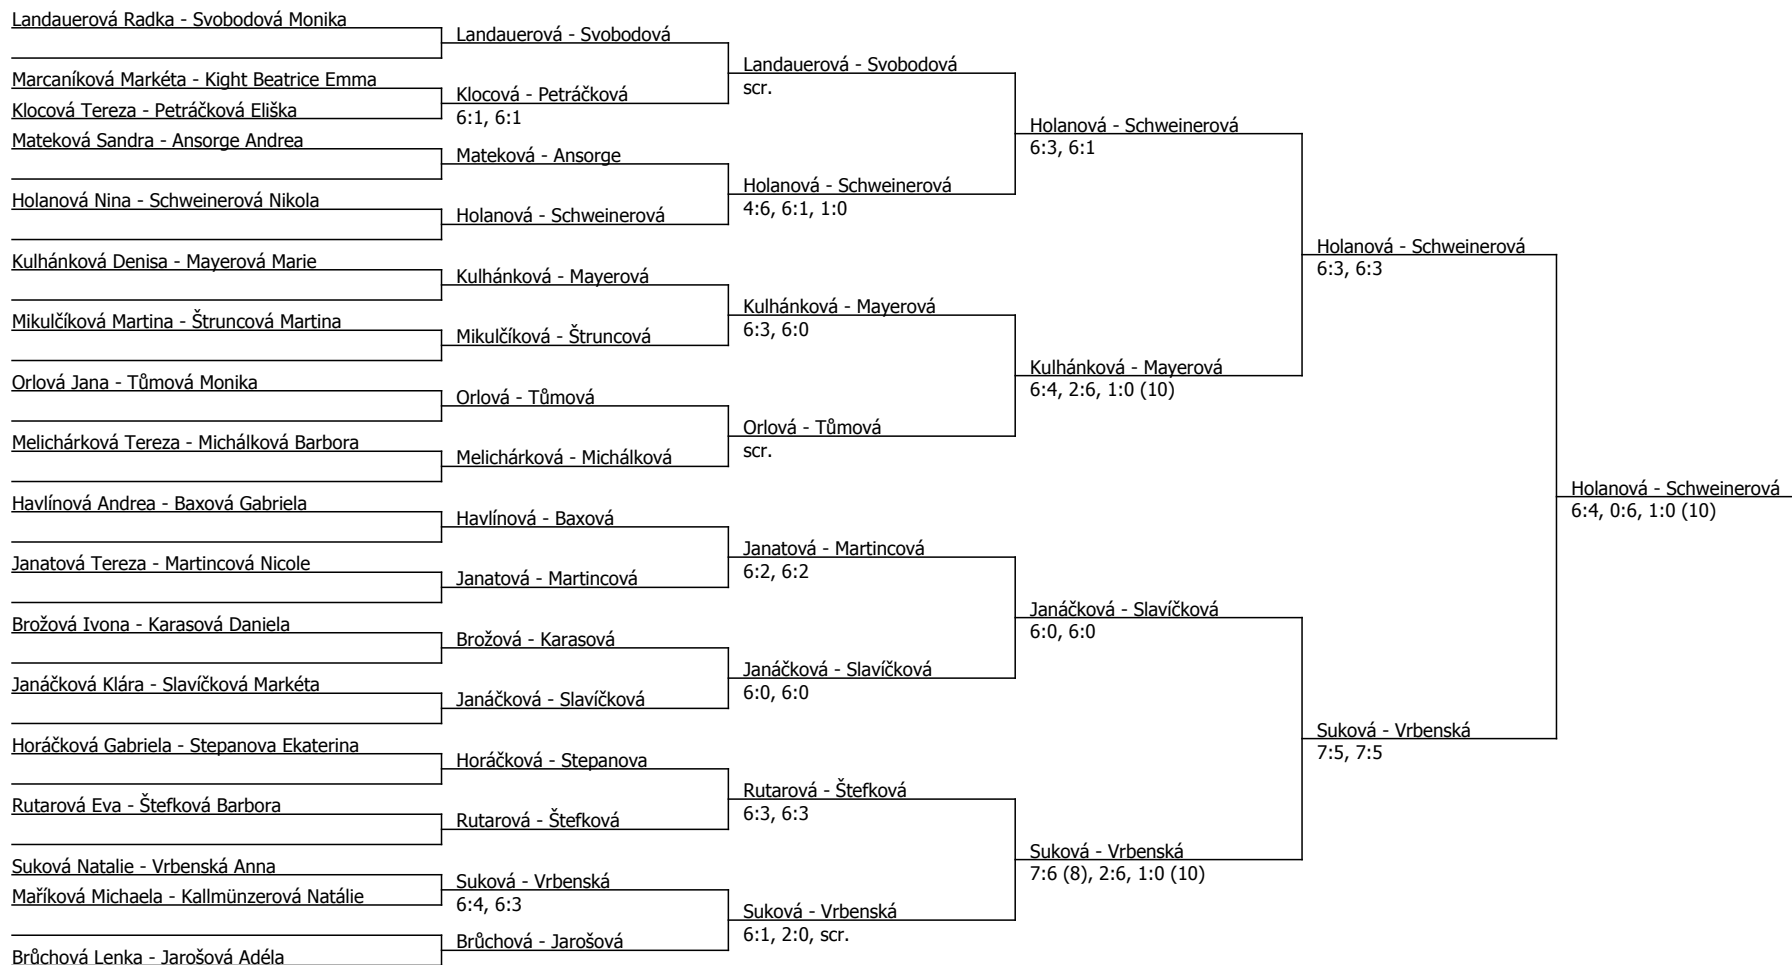

Kvalifikace MČR, LTC Pardubice (A - 600) - turnaj : 214000, sezóna : 2013

Rozhodčí turnaje: Eva Zálabská

Kódové číslo: 214000; počet dvojic: 18	CŽ	BH
Svobodová Monika	34	30
Brůchová Lenka	41	25
Landauerová Radka	42	25
Orlová Jana	44	25
Janáčková Klára	44	25
Jarošová Adéla	47	25
Rutarová Eva	51	25
Kulháňková Denisa	52	25

Součet BH: 205; Kategorie turnaje: 12