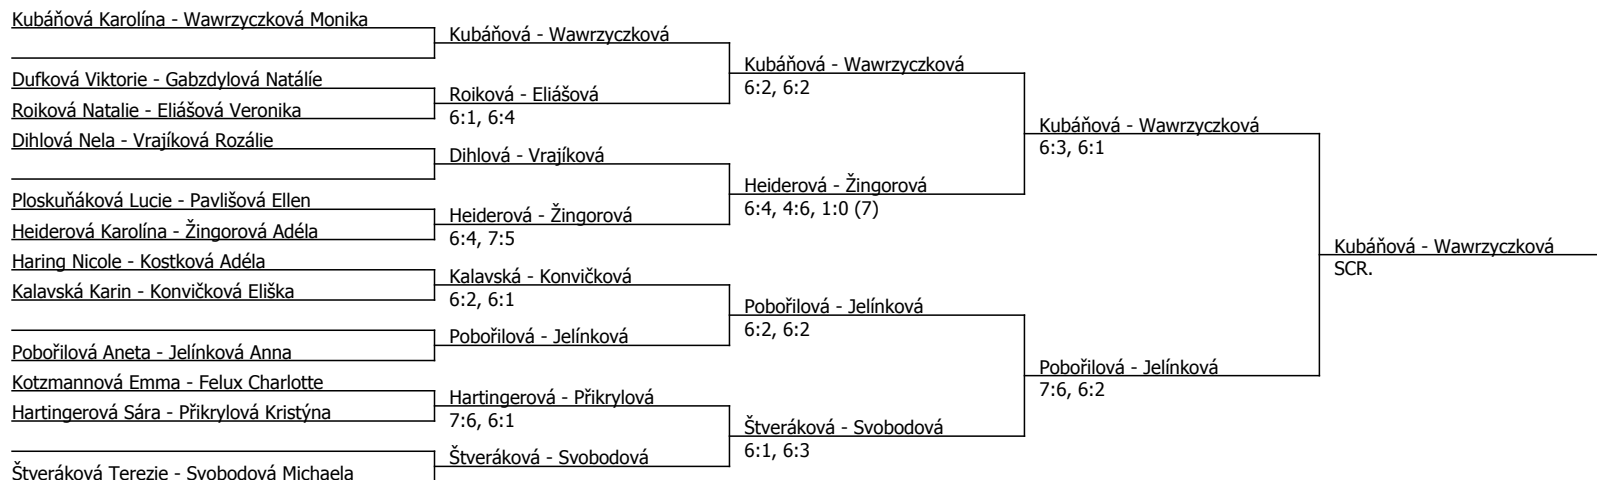

Halový oblastní přebor, severomoravský (P - 1000) - turnaj : 204970, sezóna : 2025

Kódové číslo: 204970; počet dvojic: 12	CŽ	BH
Kubáňová Karolína	35	25
Vrajíková Rozálie	73	20
Pobořilová Aneta	78	15
Štveráková Terezie	85	15
Svobodová Michaela	91	15
Jelínková Anna	106	15
Kotzmannová Emma	146	12
Heiderová Karolína	151	12

Součet BH: 129; Kategorie turnaje: 8

Poznámka zpracovatele: POZOR SPÁVNÉ PÁRY PRO ČTYŘHRU HARING-KOSTKOVÁ, HARTINGEROVÁ-PŘIKRYLOVÁ.

VYSVĚTLENÍ: CHYBNÉ KLIKnutí ROZHODČÍHO A.KONEČNÝ V IS. DOŠLO K ZÁMĚNĚ JMEN HARING A HARTINGEROVÁ, LOSOVÁNÍ IS PLATÍ, HRÁČKY KOSTKOVÁ A HRÁČKA PŘIKRYLOVÁ MÁJI JASNĚ VYLOSOVANÉ MÍSTO V PAVOUKU.

DĚKUJI

A.KONEČNÝ

HRÁČKA JELÍNKOVÁ SKREČOVALA PRO BOLEST KOLENA.

Český tenisový svaz, Štvanice 38, 170 00 Praha 7

tel.: 222 333 444, E-mail: info@cztenis.cz, Internet: <http://www.cztenis.cz>