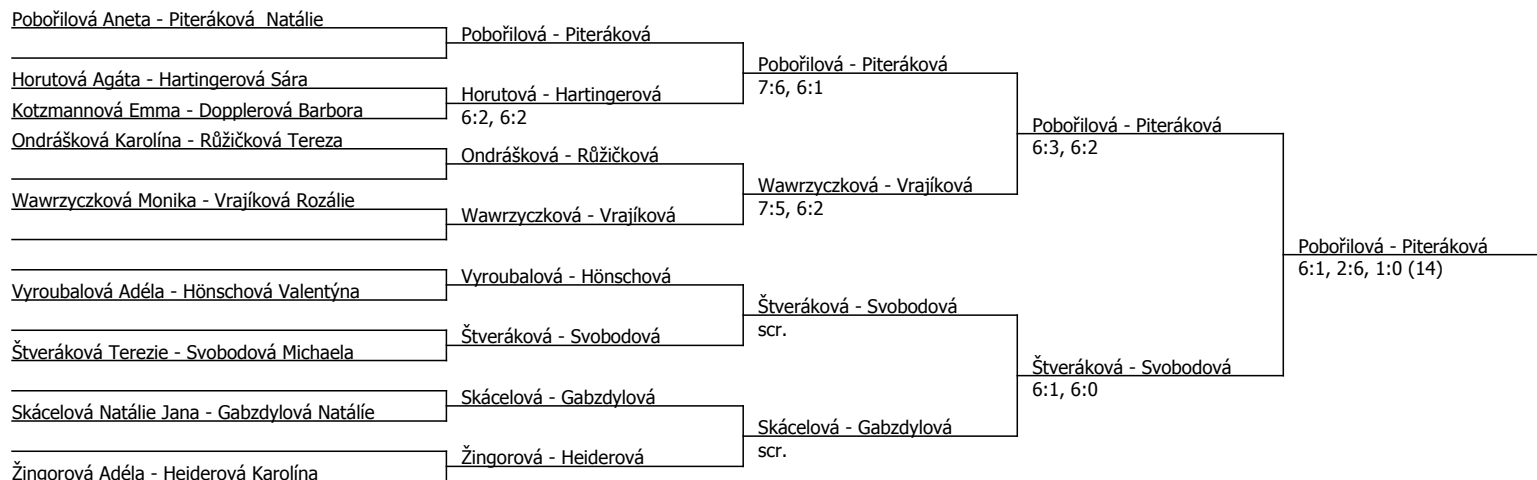

Halový oblastní přebor, severomoravský (P - 1000) - turnaj : 204970, sezóna : 2024

Kódové číslo: 204970; počet dvojic: 9	CŽ	BH
Pobořilová Aneta	54	20
Štveráková Terezie	115	12
Žingorová Adéla	134	12
Heiderová Karolína	180	9
Svobodová Michaela	204	9
Piteráková Natálie	231	9
Růžičková Tereza	259	9
Ondrášková Karolína	263	6