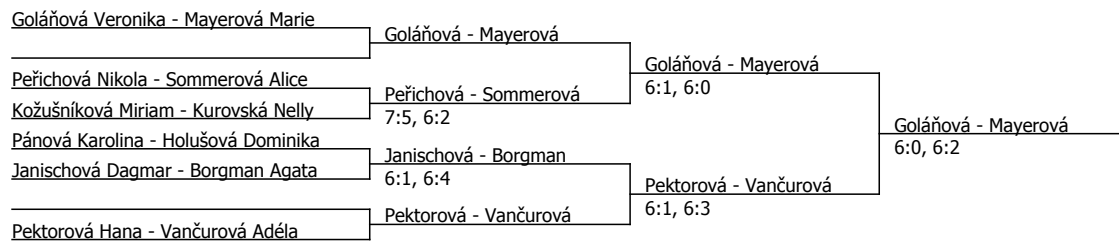

Halový oblastní přebor, severomoravský (P - 500) - turnaj : 204970, sezóna : 2014

Kódové číslo: 204970; počet dvojic: 6	CŽ	BH
Mayerová Marie	32	30
Vančurová Adéla	74	20
Golářová Veronika	76	20
Pektorová Hana	78	20
Janischová Dagmar	113	15
Peřichová Nikola	174	12
Borgman Agata	224	9
Sommerová Alice	247	9

Součet BH: 135; Kategorie turnaje: 8