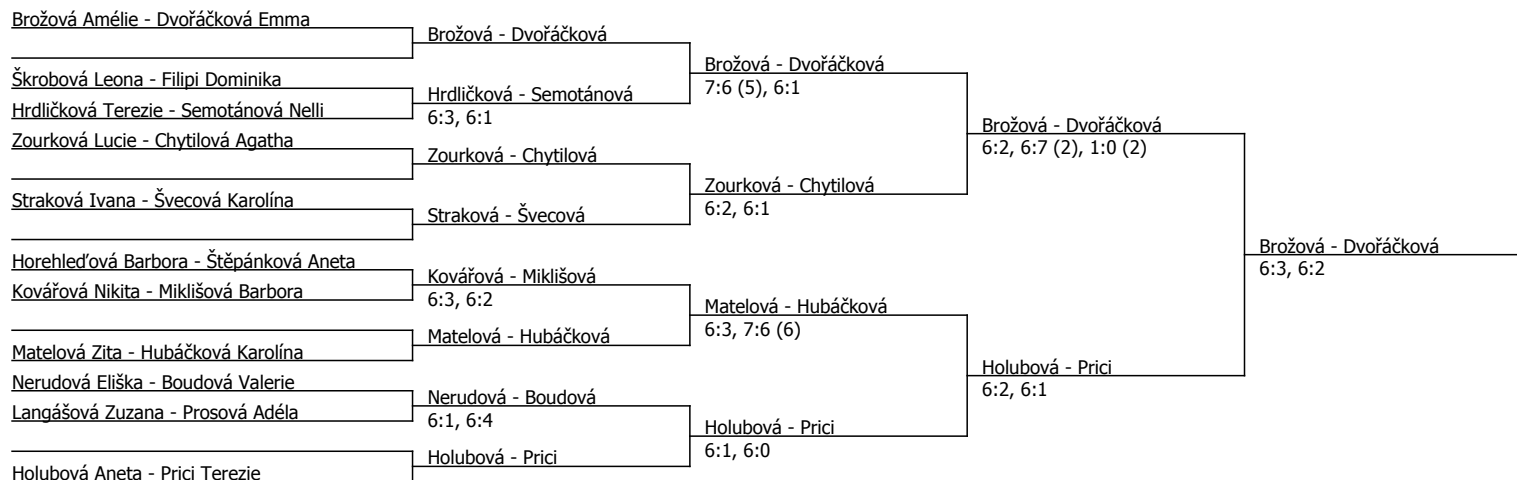

Halový oblastní přebor, jihomoravský (P - 1000) - turnaj : 204940, sezóna : 2025

Kódové číslo: 204940; počet dvojic: 11	CŽ	BH
Prici Terezie	46	25
Dvořáčková Emma	54	20
Brožová Amélie	62	20
Zourková Lucie	79	15
Matelová Zita	88	15
Holubová Aneta	96	15
Chytilová Agatha	150	12
Straková Ivana	190	9

Součet BH: 131; Kategorie turnaje: 8