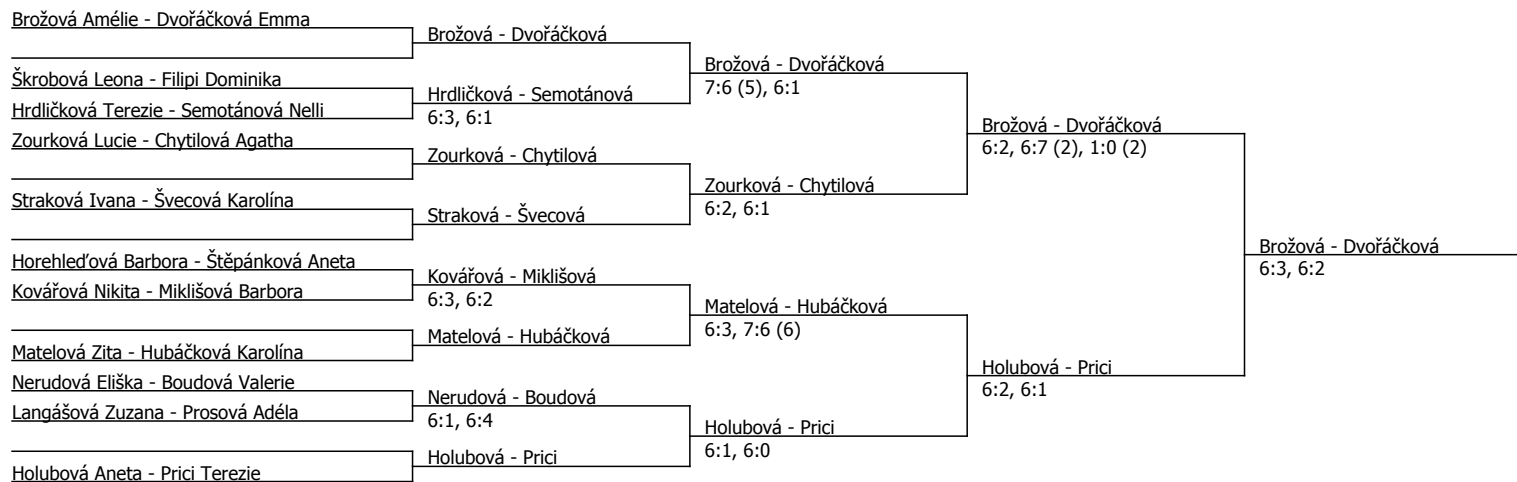

Halový oblastní přebor, jihomoravský (P - 1000) - turnaj : 204940, sezóna : 2025

Kódové číslo: 204940; počet dvojic: 11	CŽ	BH
Prici Terezie	46	25
Dvořáčková Emma	54	20
Brožová Amélie	62	20
Zourková Lucie	79	15
Matelová Zita	88	15
Holubová Aneta	96	15
Chytilová Agatha	150	12
Straková Ivana	190	9

Součet BH: 131; Kategorie turnaje: 8