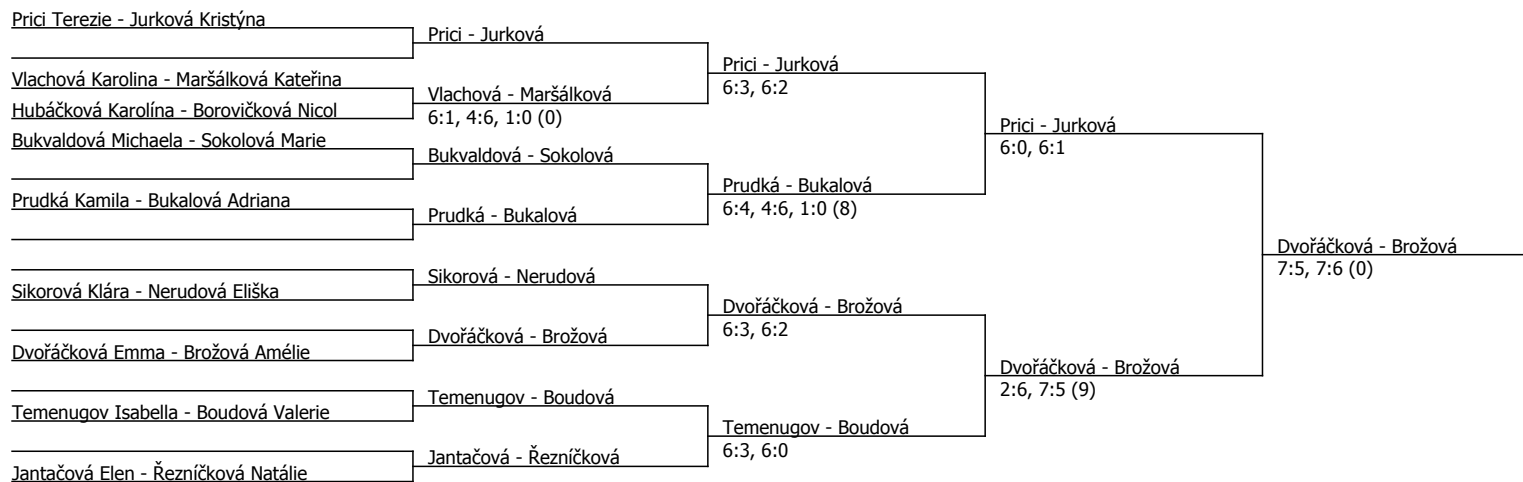

Halový oblastní přebor, jihomoravský (P - 1000) - turnaj : 204940, sezóna : 2024

Kódové číslo: 204940; počet dvojic: 9	CŽ	BH
Přici Terezie	59	20
Řezníčková Natálie	70	20
Jurková Kristýna	104	15
Jantačová Elen	118	12
Dvořáčková Emma	127	12
Sikorová Klára	155	12
Boudová Valerie	201	9
Bukvaldová Michaela	211	9

Součet BH: 109; Kategorie turnaje: 8