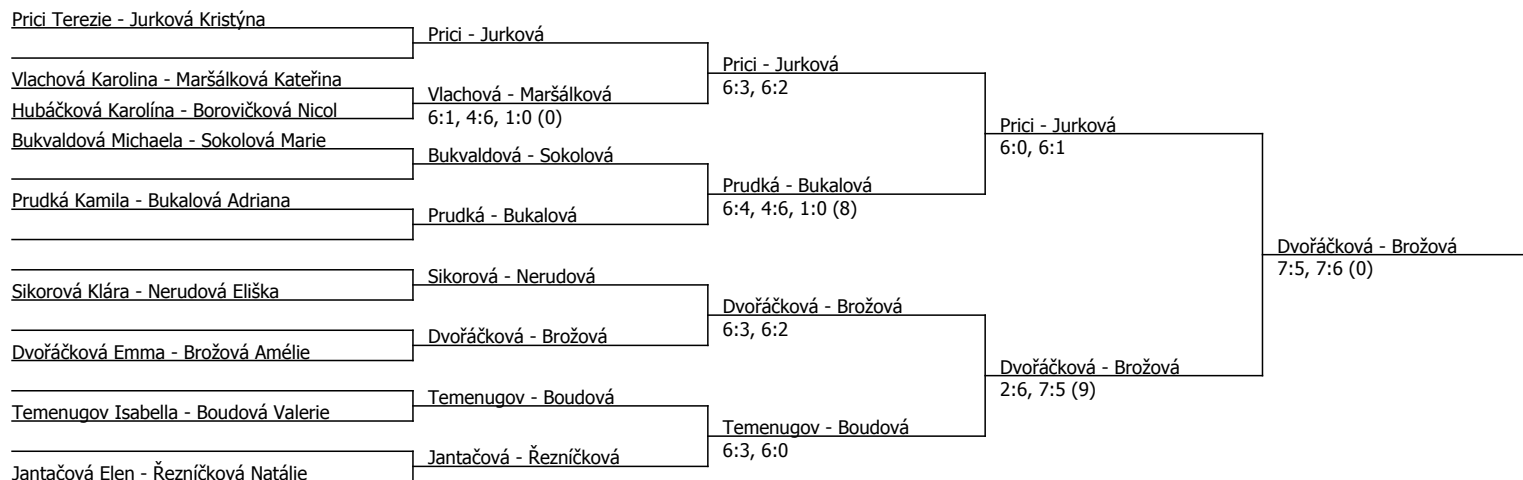

Halový oblastní přebor, jihomoravský (P - 1000) - turnaj : 204940, sezóna : 2024

Kódové číslo: 204940; počet dvojic: 9	CŽ	BH
Přici Terezie	59	20
Řezníčková Natálie	70	20
Jurková Kristýna	104	15
Jantačová Elen	118	12
Dvořáčková Emma	127	12
Sikorová Klára	155	12
Boudová Valerie	201	9
Bukvaldová Michaela	211	9

Součet BH: 109; Kategorie turnaje: 8