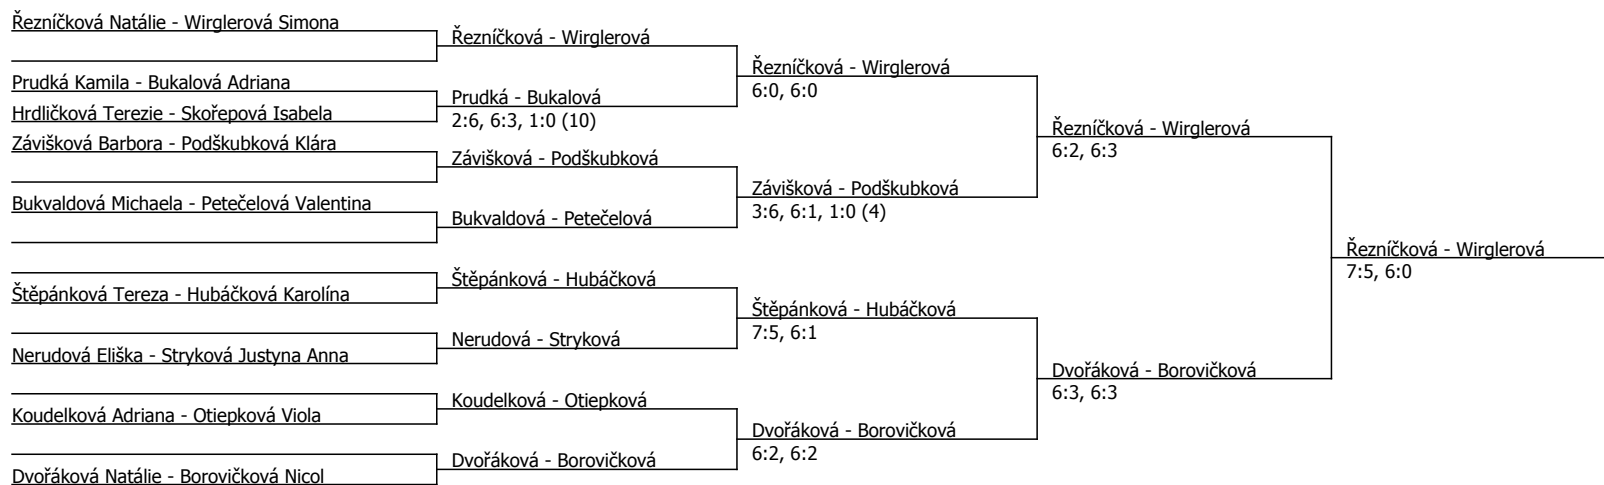

Halový oblastní přebor, jihomoravský (P - 900) - turnaj : 204940, sezóna : 2023

Kódové číslo: 204940; počet dvojic: 9	CŽ	BH
Wirglerová Simona	43	20
Rezníčková Natálie	71	15
Dvořáková Natálie	134	12
Podškubková Klára	144	12
Borovičková Nicol	172	9
Závišková Barbora	178	9
Bukvaldová Michaela	208	9
Prudká Kamila	291	6

Součet BH: 92; Kategorie turnaje: 8