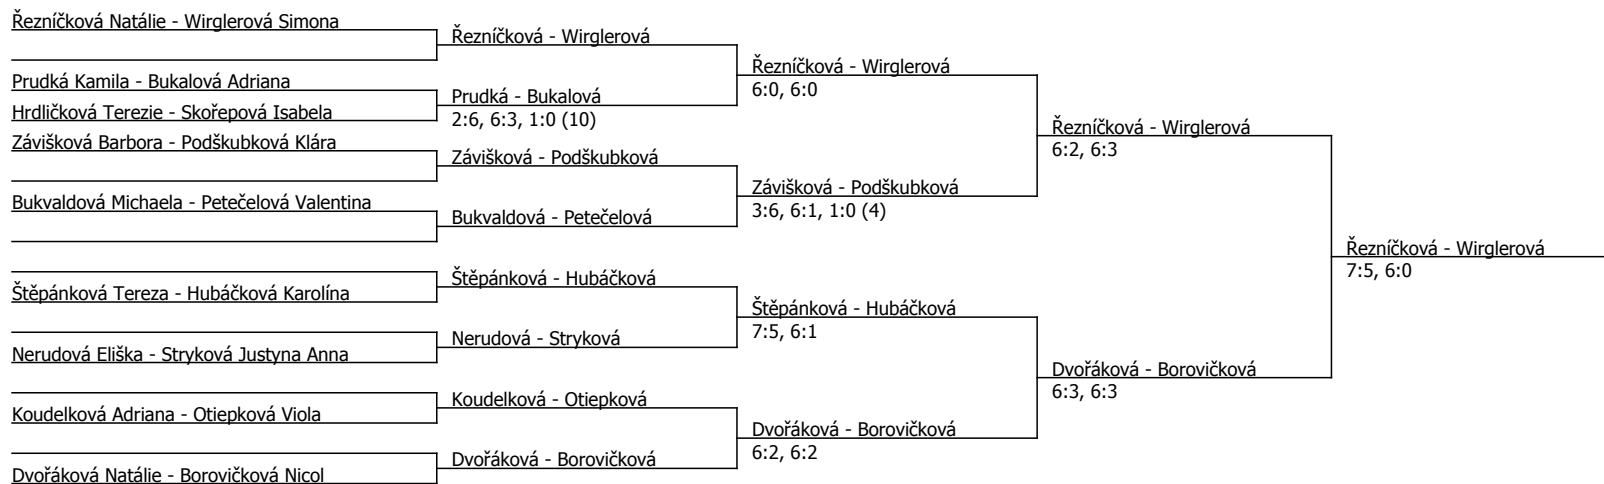

Halový oblastní přebor, jihomoravský (P - 900) - turnaj : 204940, sezóna : 2023

Kódové číslo: 204940; počet dvojic: 9	CŽ	BH
Wirglerová Simona	43	20
Rezníčková Natálie	71	15
Dvořáková Natálie	134	12
Podškubková Klára	144	12
Borovičková Nicol	172	9
Závišková Barbora	178	9
Bukvaldová Michaela	208	9
Prudká Kamila	291	6

Součet BH: 92; Kategorie turnaje: 8