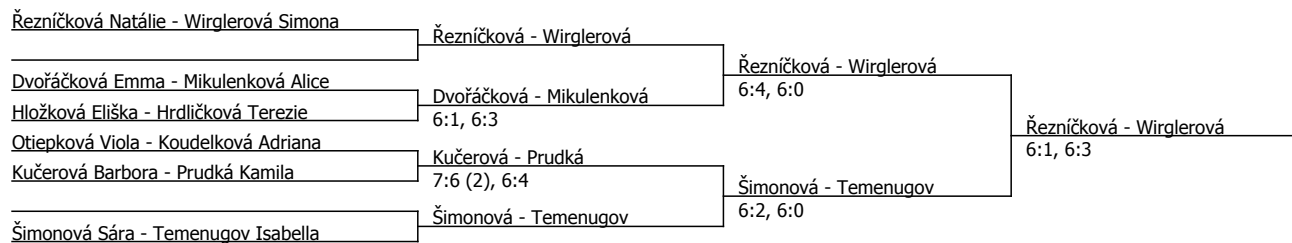

Halový oblastní přebor, jihomoravský (P - 700) - turnaj : 204940, sezóna : 2022

Kódové číslo: 204940; počet dvojic: 6

	CŽ	BH
Šimonová Sára	104	12
Wirglerová Simona	105	12
Řezníčková Natálie	111	12
Mikulenkova Alice	124	9
Temenugov Isabella	308	4
Prudká Kamila	318	4
Koudelková Adriana	445	3
Dvořáčková Emma	552	3

Součet BH: 59; Kategorie turnaje: 8