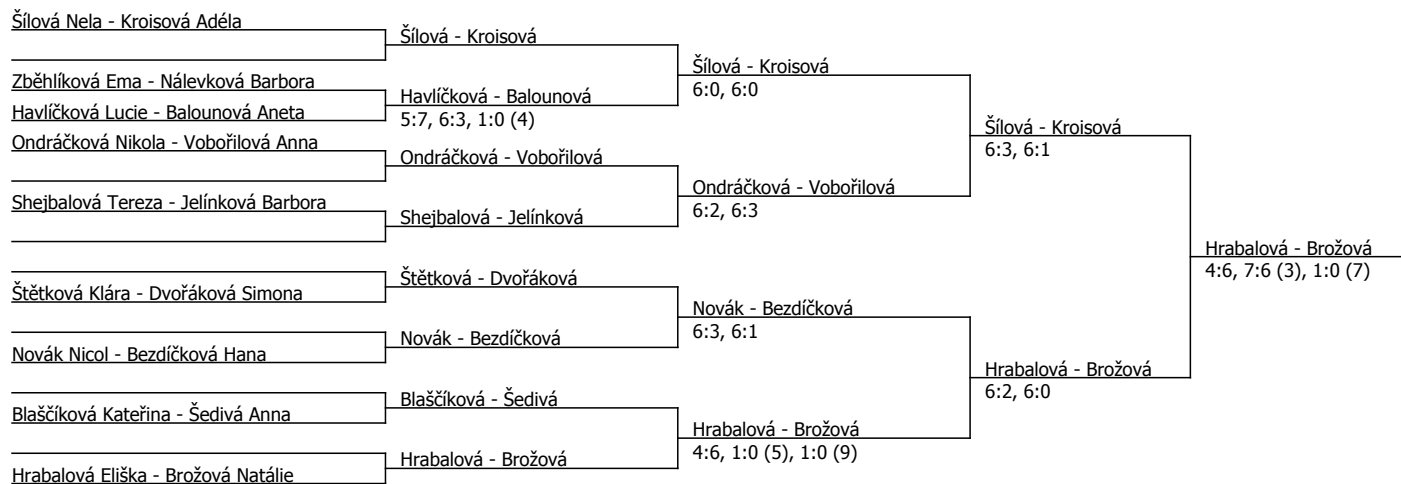

Kroisová Adéla	Kroisová				
Shejbalová Tereza	Shejbalová	Kroisová	6:4, 6:1		
Blažková Kateřina	6:3, 6:1				
Dvořáková Simona	Dvořáková			Kroisová	6:0, 6:2
Blaščíková Kateřina	Blaščíková	Blaščíková	6:0, 6:1		
Hrabalová Eliška	Hrabalová			Kroisová	6:2, 6:1
Štětková Klára	Schovancová	Hrabalová	6:3, 6:3		
Schovancová Alena	6:4, 6:0			Hrabalová	6:2, 6:1
Šedivá Anna	Šedivá				
Vobořilová Anna	Vobořilová	Šedivá	7:6 (3), 6:3		
Bezdíčková Hana	Bezdíčková			Svobodová	3:6, 6:2, 7:5
Balounová Aneta	Balounová	Bezdíčková	7:6 (4), 6:2		
Havlíčková Lucie	Novák			Novák	6:0, 6:3
Novák Nicol	6:4, 6:3	Novák	6:4, 6:3		
Jelínková Daniela	Jelínková			Svobodová	6:2, 6:0
Ondráčková Nikola	Ondráčková				
Svobodová Klára	Svobodová	Svobodová	6:3, 6:3		
Zběhlíková Ema	Nálevková			Svobodová	6:2, 6:1
Nálevková Barbora	4:6, 7:5, 6:4	Brožová	6:7 (4), 6:2, 6:0		
Brožová Natálie	Brožová				

Součet BH: 124; Kategorie turnaje: 8

Halový oblastní přebor, východočeský (P - 600) - turnaj : 204920, sezóna : 2024

Kódové číslo: 204920; počet dvojic: 9	CŽ	BH
Kroisová Adéla	46	20
Šílová Nela	47	20
Brožová Natálie	55	20
Hrabalová Eliška	87	15
Ondráčková Nikola	95	15
Vobořilová Anna	102	15
Bezdíčková Hana	123	12
Blaščíková Kateřina	152	12