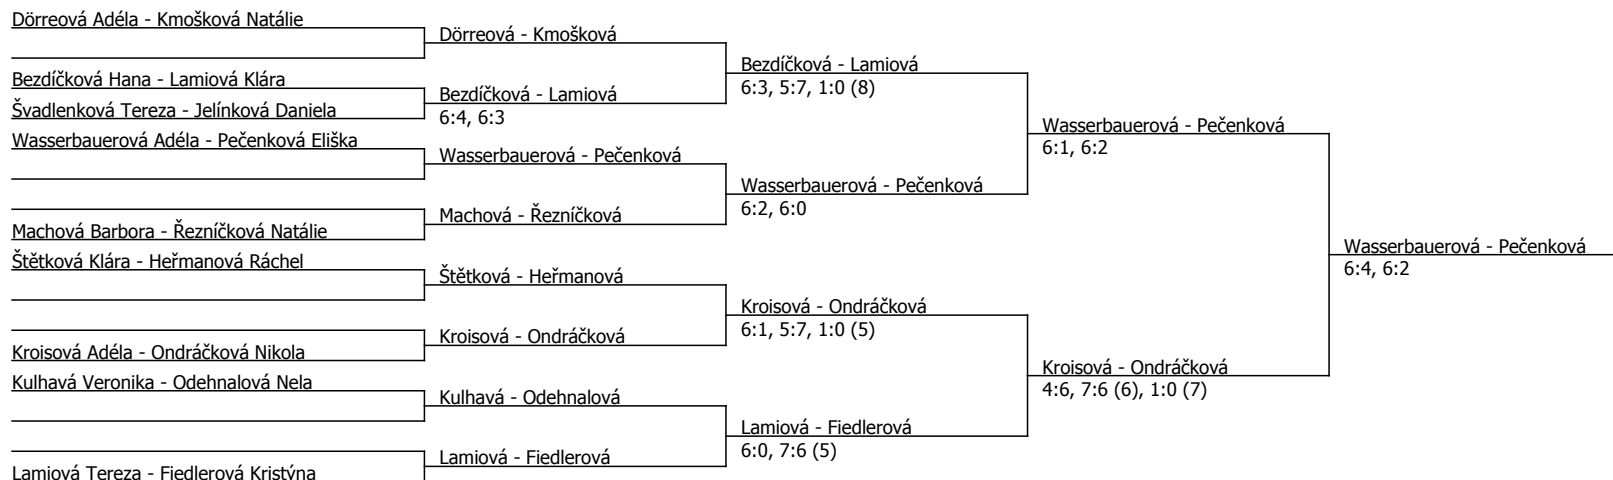

Halový oblastní přebor, východočeský (P - 400) - turnaj : 204920, sezóna : 2018

Rozhodčí turnaje: Jiří Rejlek, tel.: 739261024

Kódové číslo: 204920; počet dvojic: 9	CŽ	BH
Dörreová Adéla	61	20
Wasserbauerová Adéla	68	20
Kmošková Natálie	69	20
Lamiová Tereza	84	15
Kroisová Adéla	111	15
Fiedlerová Kristýna	112	15
Lamiová Klára	137	12
Švadlenková Tereza	156	12

Součet BH: 129; Kategorie turnaje: 8