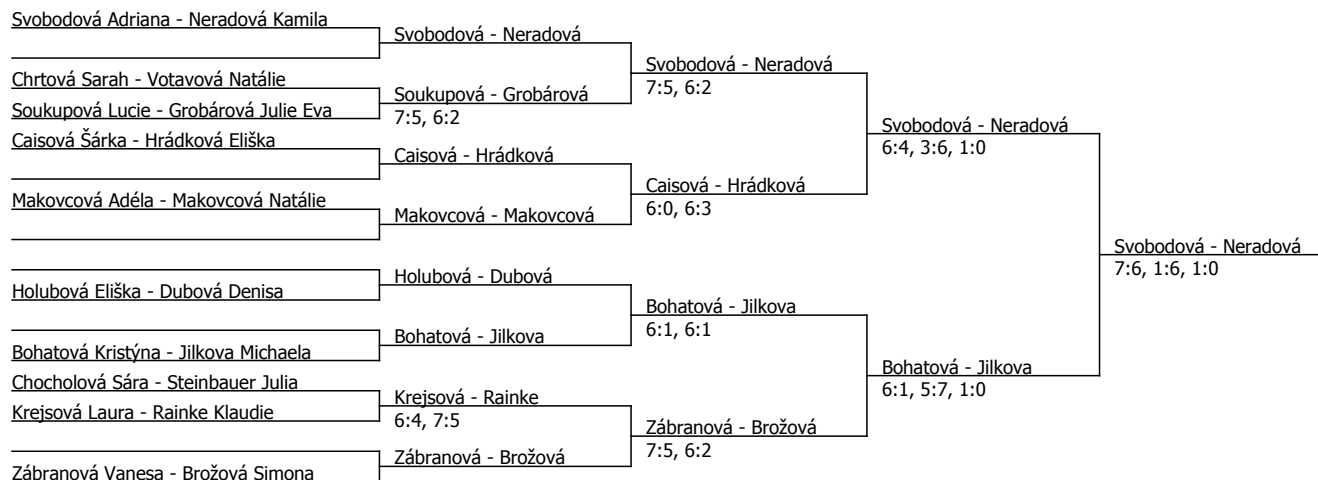

Kódové číslo: 202860; počet účastníků: 22	CŽ	BH
Neradová Kamila	41	25
Zábranová Vanesa	108	15
Brožová Simona	111	12
Svobodová Adriana	140	12
Soukupová Lucie	160	12
Caisová Šárka	202	9
Jilková Michaela	204	9
Honzíková Barbora	213	9

Poznámka zpracovatele: Neděle: 10:30 finále dvouhry

Součet BH: 103; Kategorie turnaje: 8

Halový oblastní přebor, jihočeský (P - 600) - turnaj : 204860, sezóna : 2024

Kódové číslo: 204860; počet dvojic: 10	CŽ	BH
Neradová Kamila	41	25
Zábranová Vanesa	108	15
Brožová Simona	111	12
Svobodová Adriana	140	12
Soukupová Lucie	160	12
Caisová Šárka	202	9
Jilkova Michaela	204	9
Rainke Klaudie	244	9

Součet BH: 103; Kategorie turnaje: 8