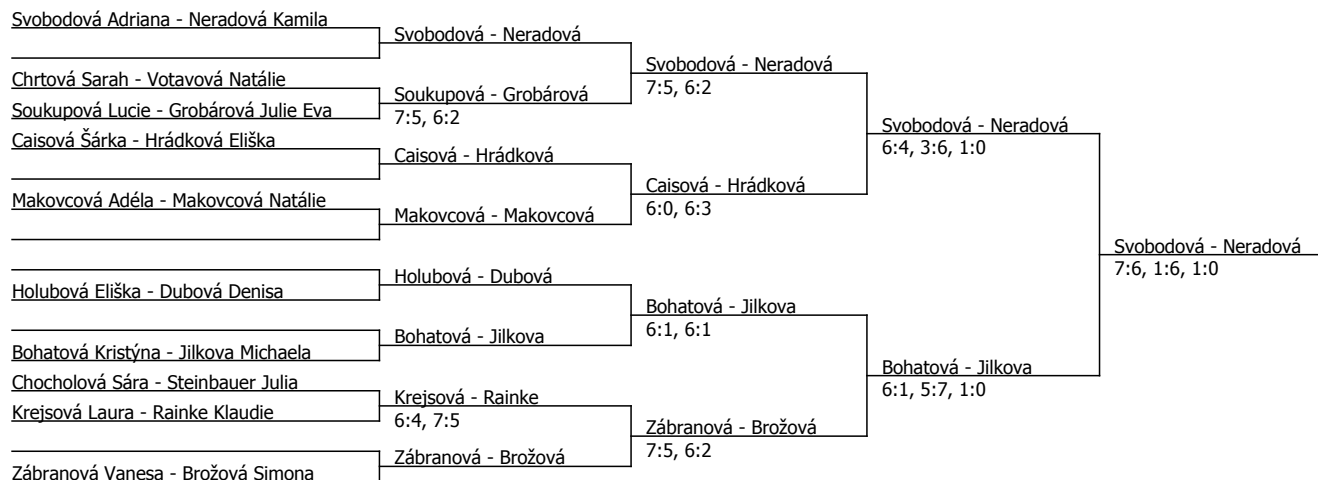

Kódové číslo: 202860; počet účastníků: 22	CŽ	BH
Neradová Kamila	41	25
Zábranová Vanesa	108	15
Brožová Simona	111	12
Svobodová Adriana	140	12
Soukupová Lucie	160	12
Caisová Šárka	202	9
Jilková Michaela	204	9
Honzíková Barbora	213	9

Součet BH: 103; Kategorie turnaje: 8

Poznámka zpracovatele: Neděle: 10:30 finále dvouhry

Halový oblastní přebor, jihočeský (P - 600) - turnaj : 204860, sezóna : 2024

Kódové číslo: 204860; počet dvojic: 10	CŽ	BH
Neradová Kamila	41	25
Zábranová Vanesa	108	15
Brožová Simona	111	12
Svobodová Adriana	140	12
Soukupová Lucie	160	12
Caisová Šárka	202	9
Jilkova Michaela	204	9
Rainke Klaudie	244	9

Součet BH: 103; Kategorie turnaje: 8