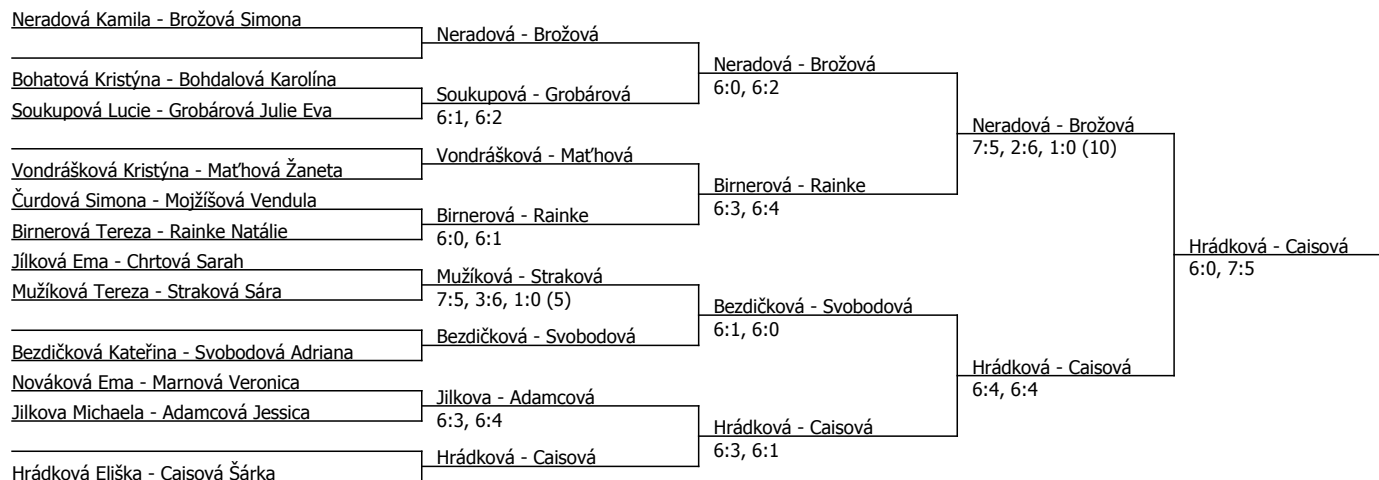

9:30

Brožová - Rainke

Halový oblastní přebor, jihočeský (P - 400) - turnaj : 204860, sezóna : 2022

Kódové číslo: 204860; počet dvojic: 12	CŽ	BH
Neradová Kamila	59	15
Rainke Natálie	102	12
Hrádková Eliška	130	9
Caisová Šárka	140	9
Svobodová Adriana	146	9
Brožová Simona	153	9
Matřhová Žaneta	158	9
Vondrášková Kristýna	172	6